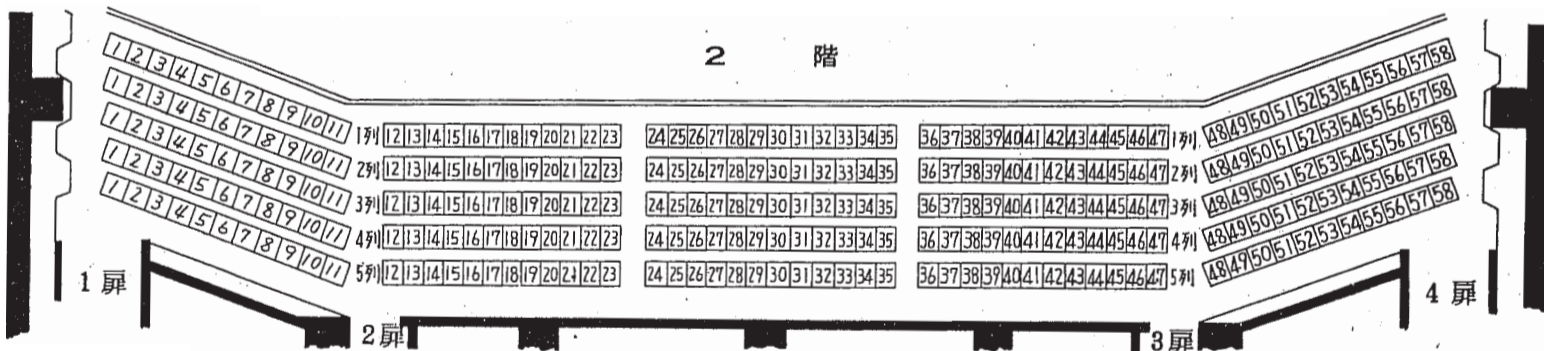

オーロラホール

- ①オーケストラピット分 134席
- ②エプロンステージ分 112席
- ③両方使用の場合 210席

1階席 1,542席
2階席 290席
3階席 232席
4階席 227席
計 2,296席
(+車イス5台)

舞 台 1 階

2 階

3 階

4 階