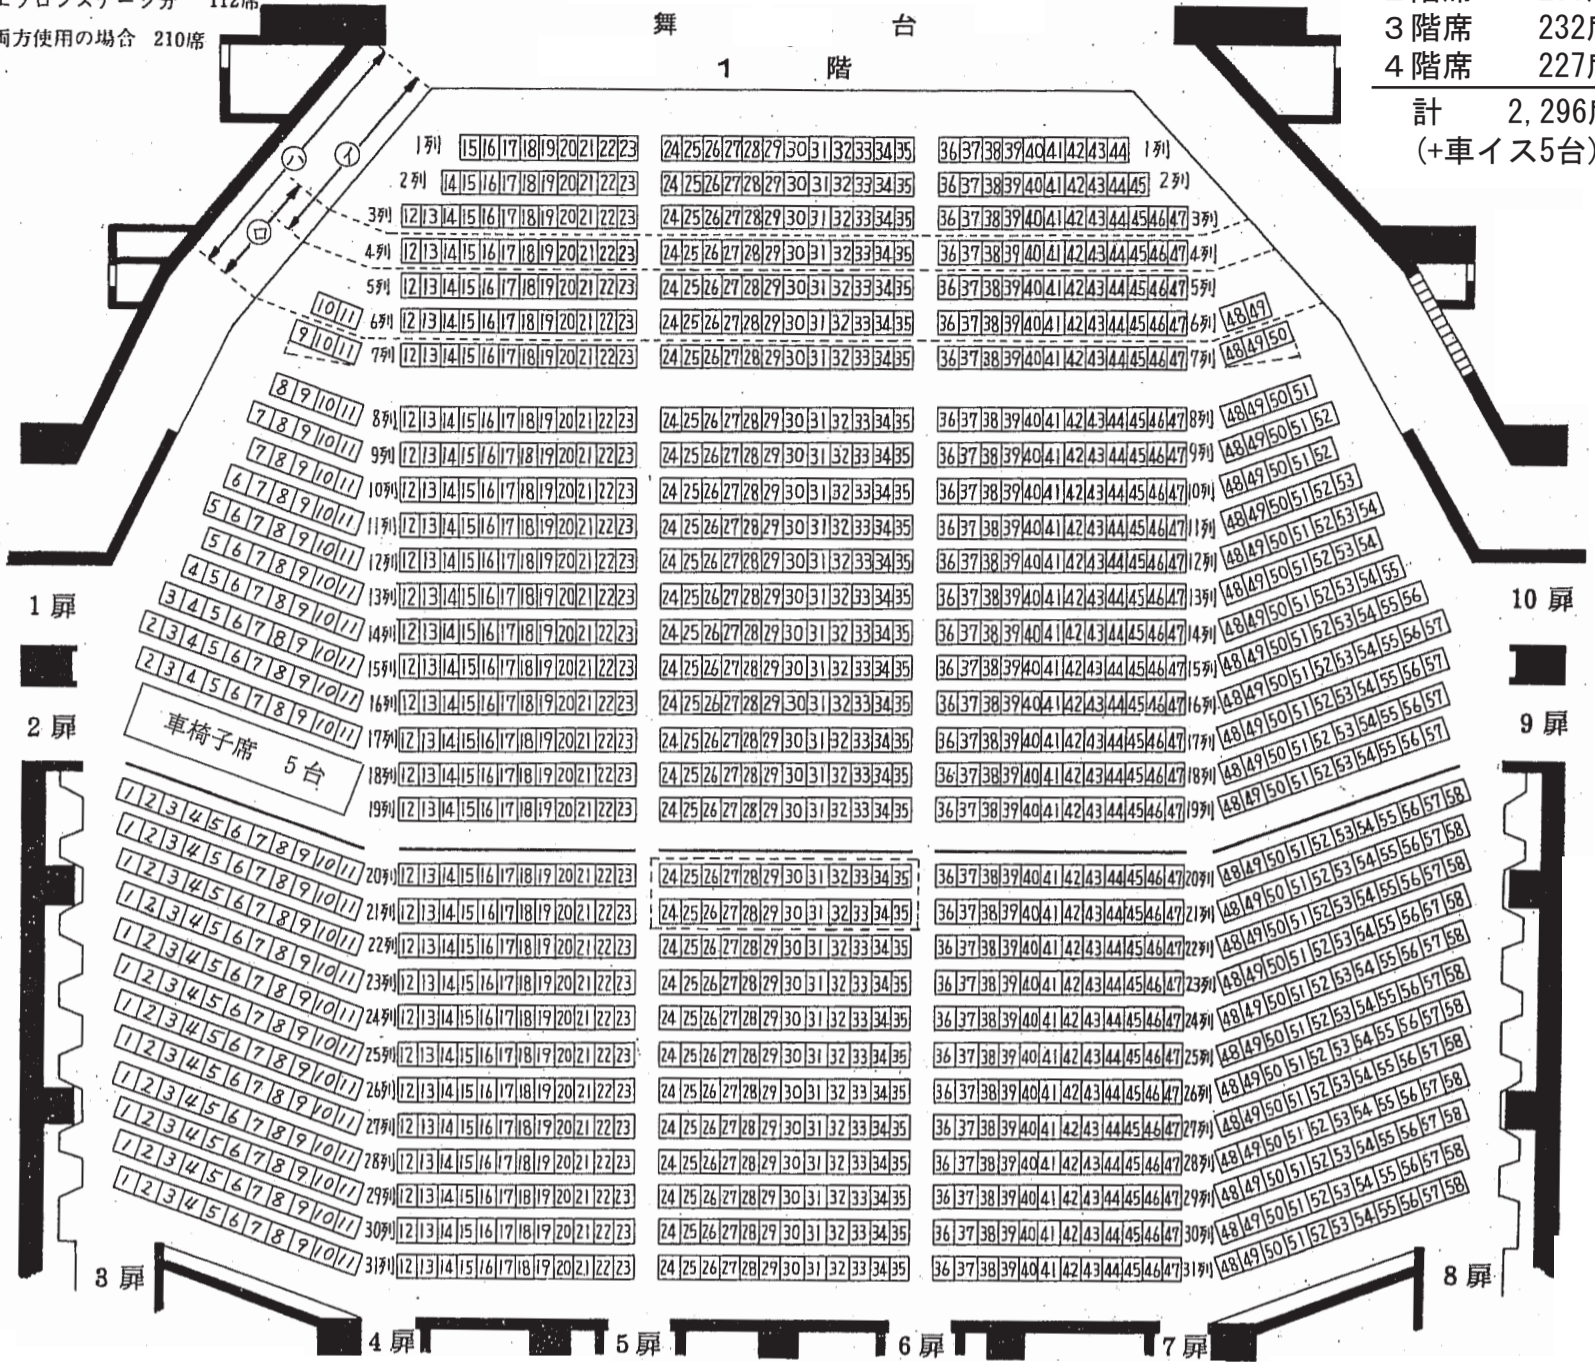

# オーロラホール

- ①オーケストラピット分 134席
- ②エプロンステージ分 112席
- ③両方使用の場合 210席

1階席 1,542席  
 2階席 290席  
 3階席 232席  
 4階席 227席  
 計 2,296席  
 (+車イス5台)

## 舞 台 1 階

## 2 階