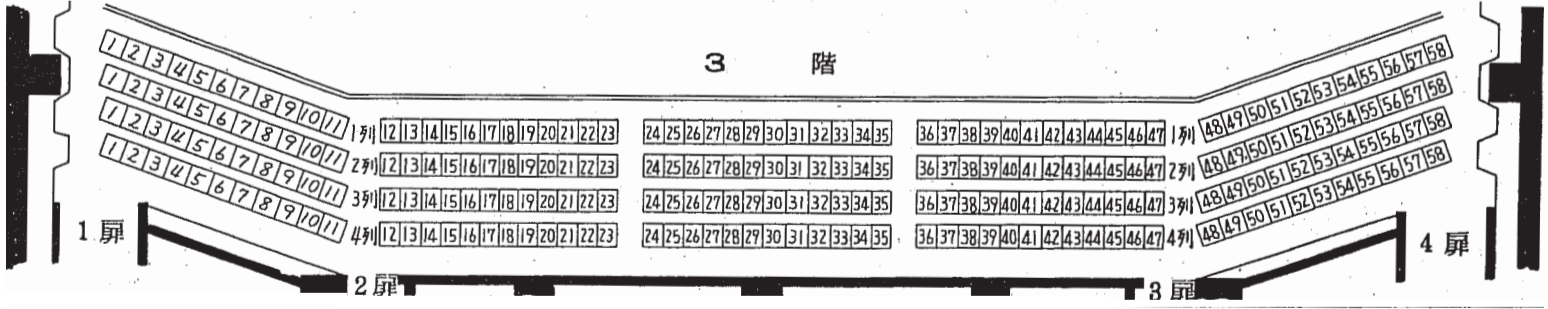

オーロラホール

- ①オーケストラピット分 134席
- ②エプロンステージ分 112席
- ③両方使用の場合 210席

1階席 1,542席
2階席 290席
3階席 232席
4階席 227席
計 2,296席
(+車イス5台)

舞 台 1 階

2 階

3 階

4 階