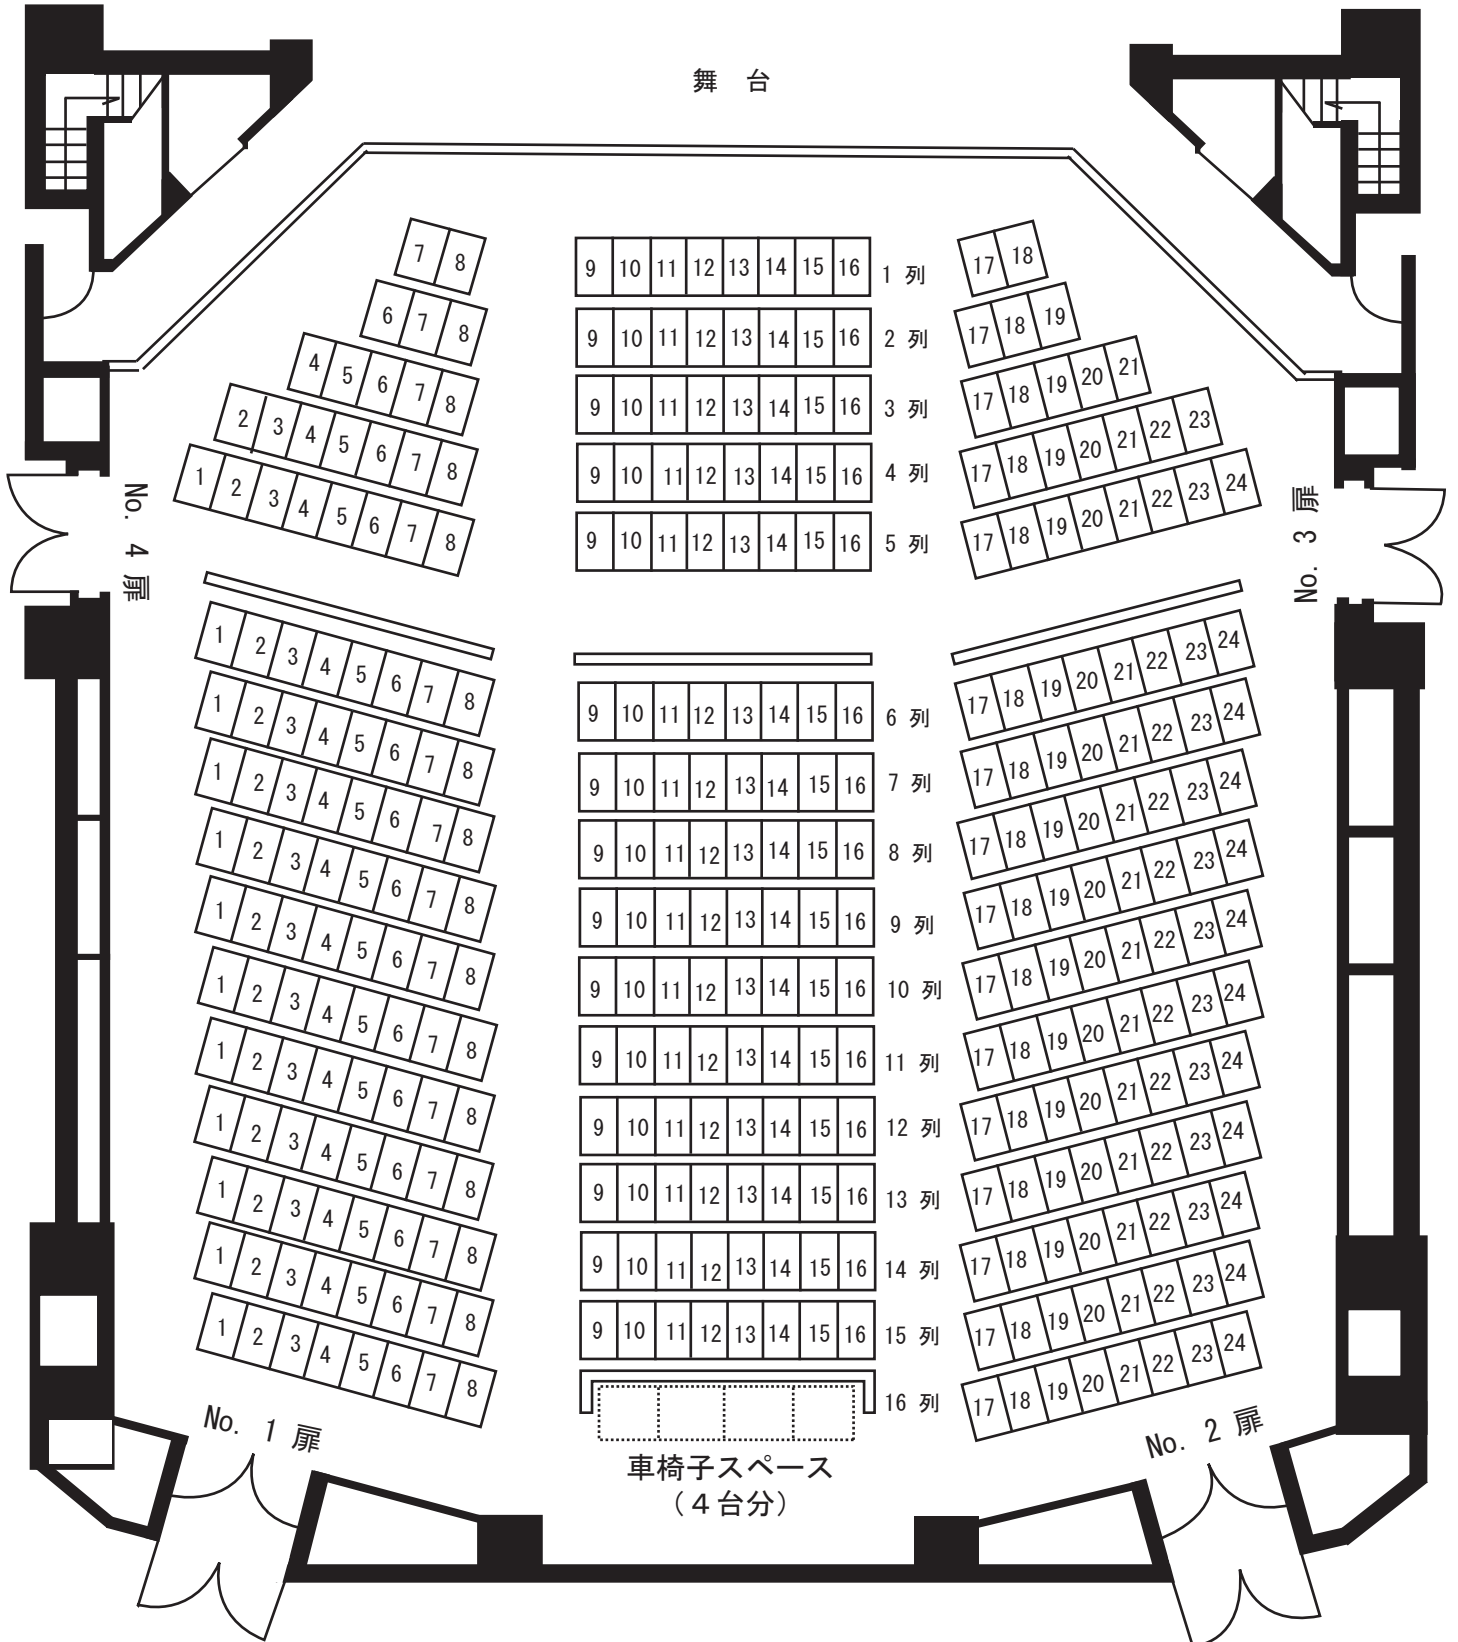

西文化小劇場

346席 (+車イス4台)

ホワイエ