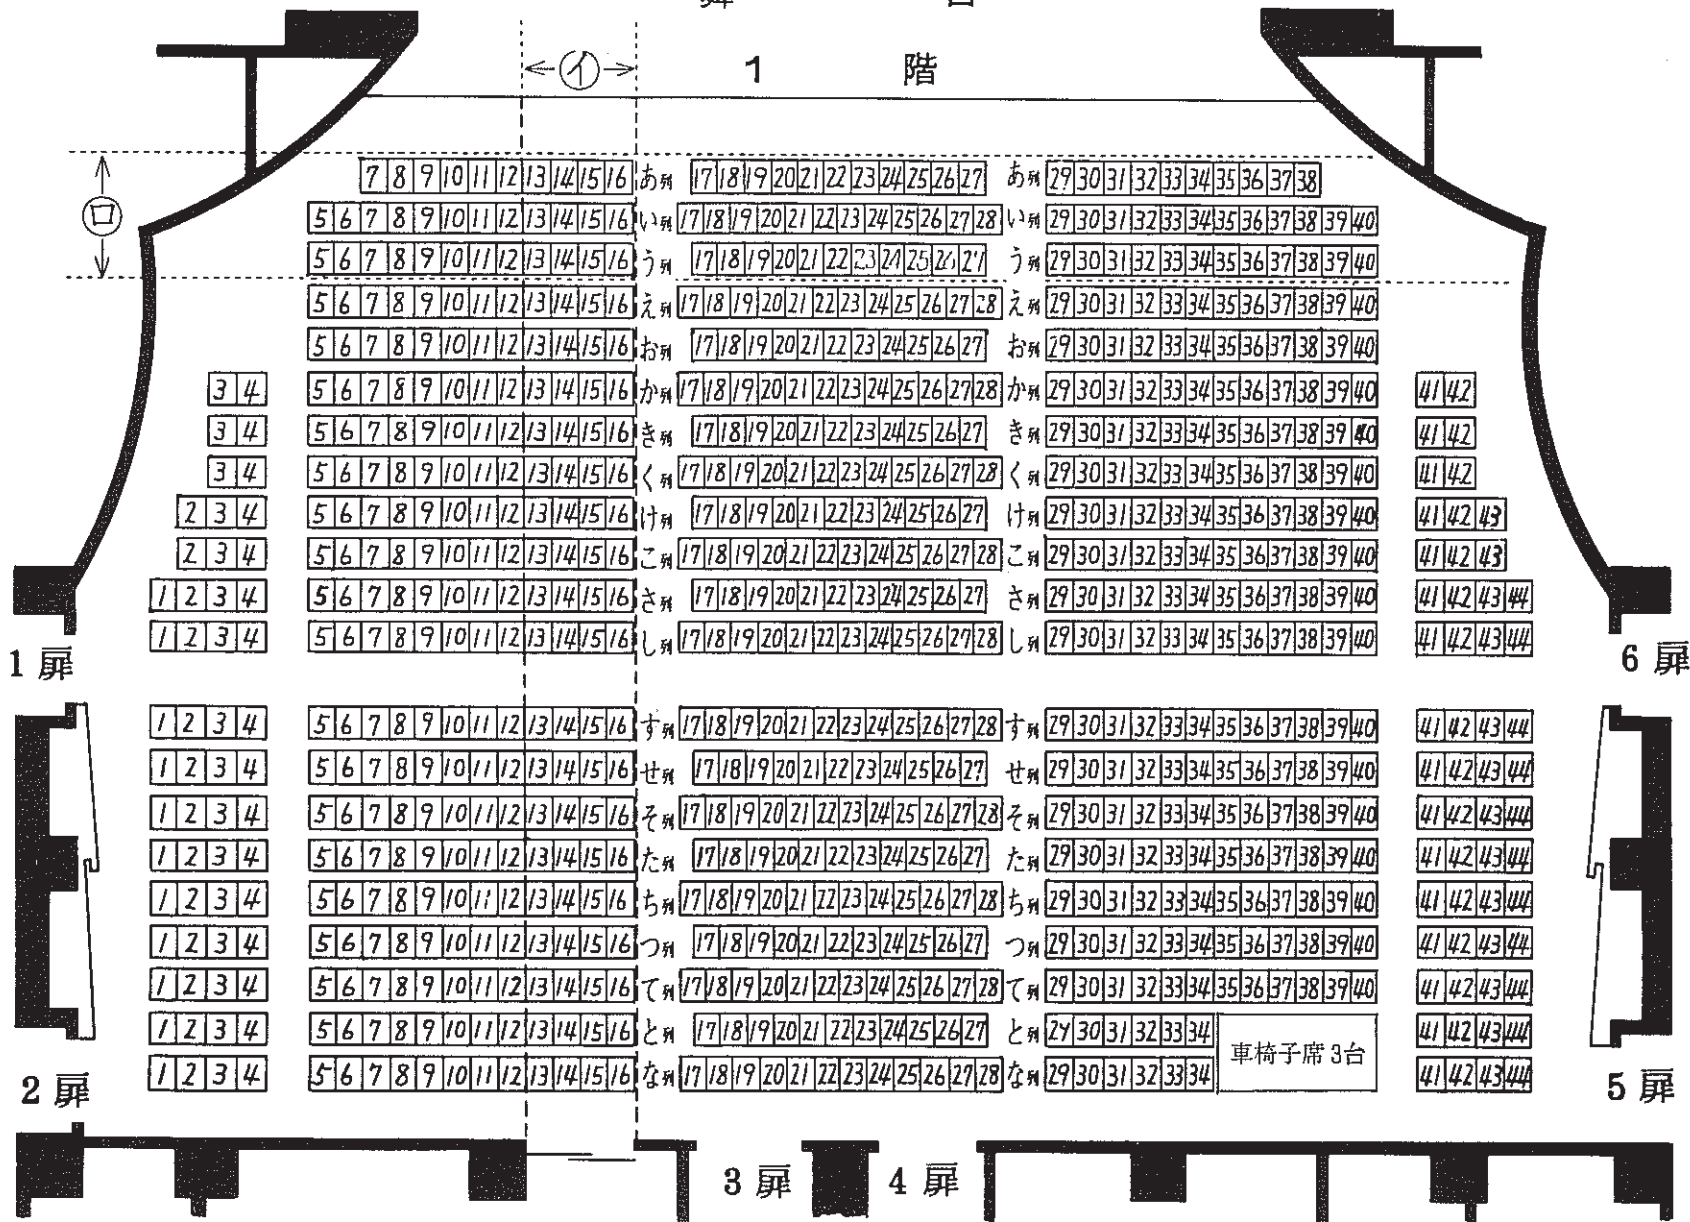

# プルニエホール

① 花道分 84席  
 ② オーケストラピット分 102席

1階席 842席  
 2階席 304席  
 計 1,146席 (+車イス3台)

## 舞 台

### 1 階