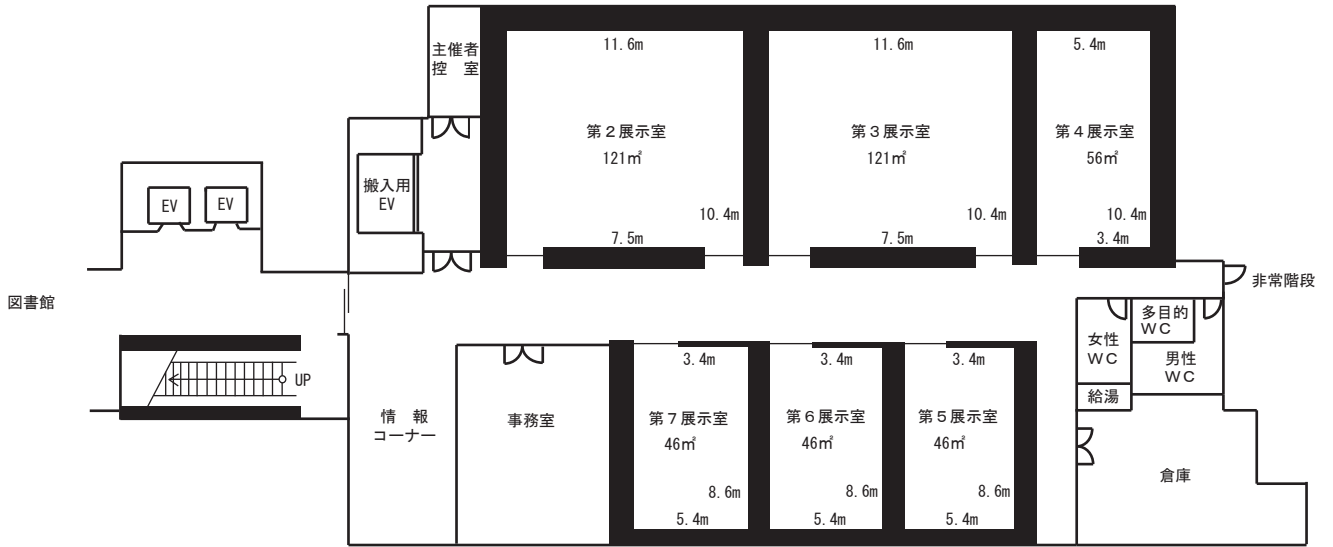

市民ギャラリー矢田

■ 3階

※天井高は4.0m

■ 4階

※天井高は6.0m