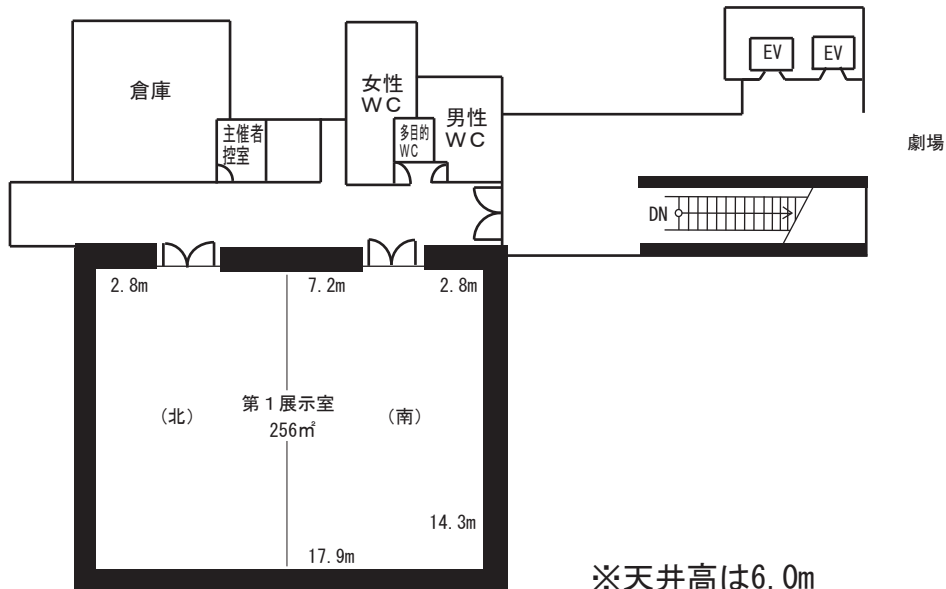

市民ギャラリー矢田

■ 3階

※天井高は4.0m

■ 4階

※天井高は6.0m