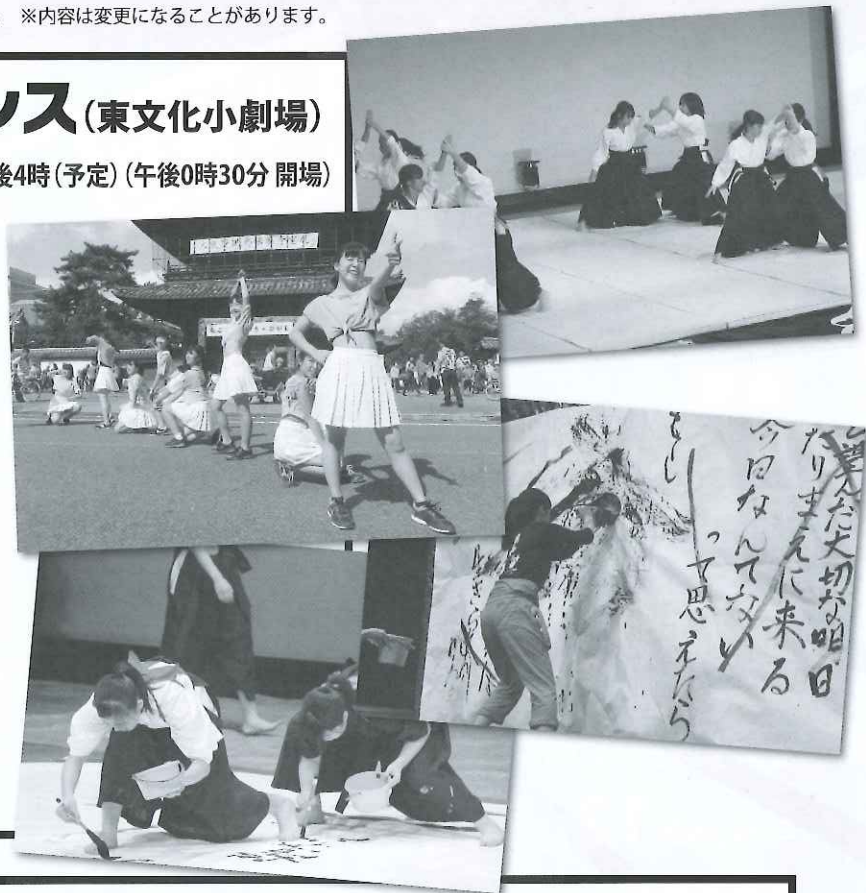

- 愛知商業高等学校 ダンス部
- 旭丘高等学校 ダンス部

俳句甲子園エキシビションマッチ

- 名古屋中学校・高等学校 文学部

ファッションショー

- 至学館高等学校 家政科

※出演順未定。出演団体は変更になることがあります。

まちサポ成果発表(市民ギャラリー矢田 第1展示室)

平成28年 **12月18日(日)** 午後1時~午後5時