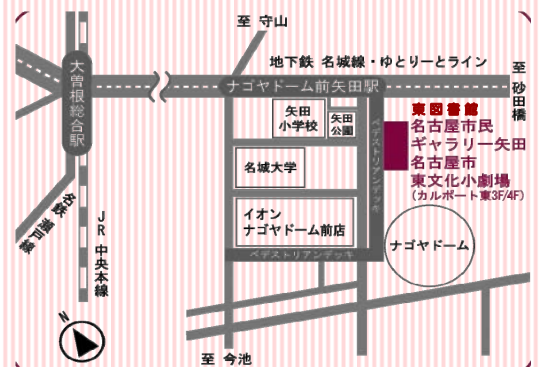

催 財団法人名古屋市文化振興事業団 [東文化小劇場]

●協力：名古屋市東図書館 ●後援：東区役所・私立幼稚園協会

●東図書館からのお知らせ●

11/1 (水) ~ 11/30 (木) ※月曜日と 17 (金) は休館

特別展示

「ももんちゃん ととよたかずひこの本」
ちびっこに大人気の「ももんちゃん全シリーズ」ほか
とよたかずひこさんの多くの作品をご紹介します。
この機会にどンドン東図書館をご利用ください!

『名古屋おやこセンター Tanto シアターデビュー』
『ぶんしん 0・1・2』は、小さなお子様とその保護者のみなさまが、他のお客様に気兼ねせずに定期的に生の音楽や人形劇、ダンスなどに触れてお楽しみいただくためのスペシャルプロジェクト。多少のざわつきなどご了承いただければ幸いです。

【交通アクセス】

- ・地下鉄名城線「ナゴヤドーム前矢田」
1 番出口南へ徒歩 5 分
- ・ゆとりーとライン
「ナゴヤドーム前矢田」南へ徒歩 3 分
- ・市バス「大幸」より徒歩 5 分
(名駅 15 号系統、東巡回系統)