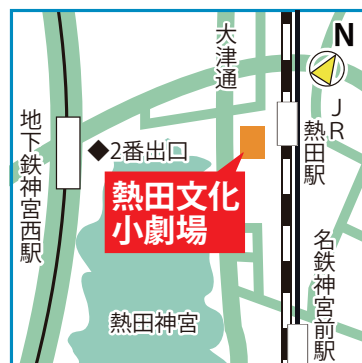

授乳コーナー、キッズコーナー
あります

【交通アクセス】

- JR 東海道本線「熱田」駅前すぐ
- 地下鉄名城線「神宮西」2番出口東へ徒歩5分
- 名鉄名古屋本線「神宮前」西口北へ徒歩8分

※劇場専用の駐車場はございませんので、公共交通機関をご利用ください。

この印刷物は古紙/リブを含む再生紙を使用しています。

ぜひみにきてね!