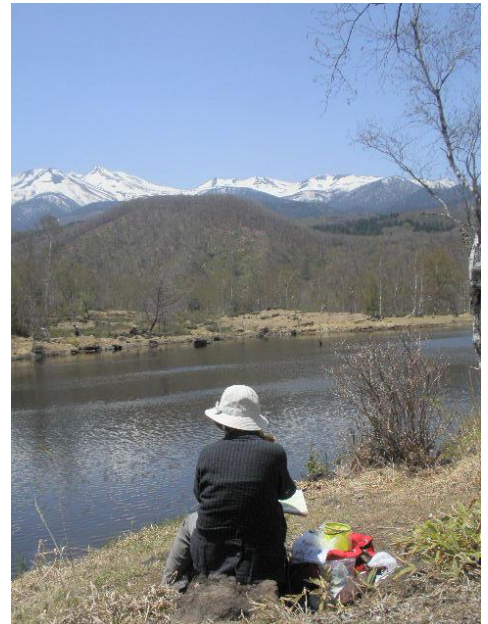

木曾・おんたけ 風景あれこれ

おんたけ休暇村企画参加者の作品展

おんたけ
「大自然を満喫しよう！」を合言葉に、自然体験プランを通して御岳を肌で
感じる「体験型宿泊施設 おんたけ休暇村」の企画参加者による作品展です。

2015. 6/2(火)~7(日) 10時~18時 ※7(日)は17時まで

市民ギャラリー矢田 第2展示室
入場無料

地下鉄「ナゴヤドーム前矢田」駅①番出口より徒歩5分

ギャラリー専用駐車場はございません。