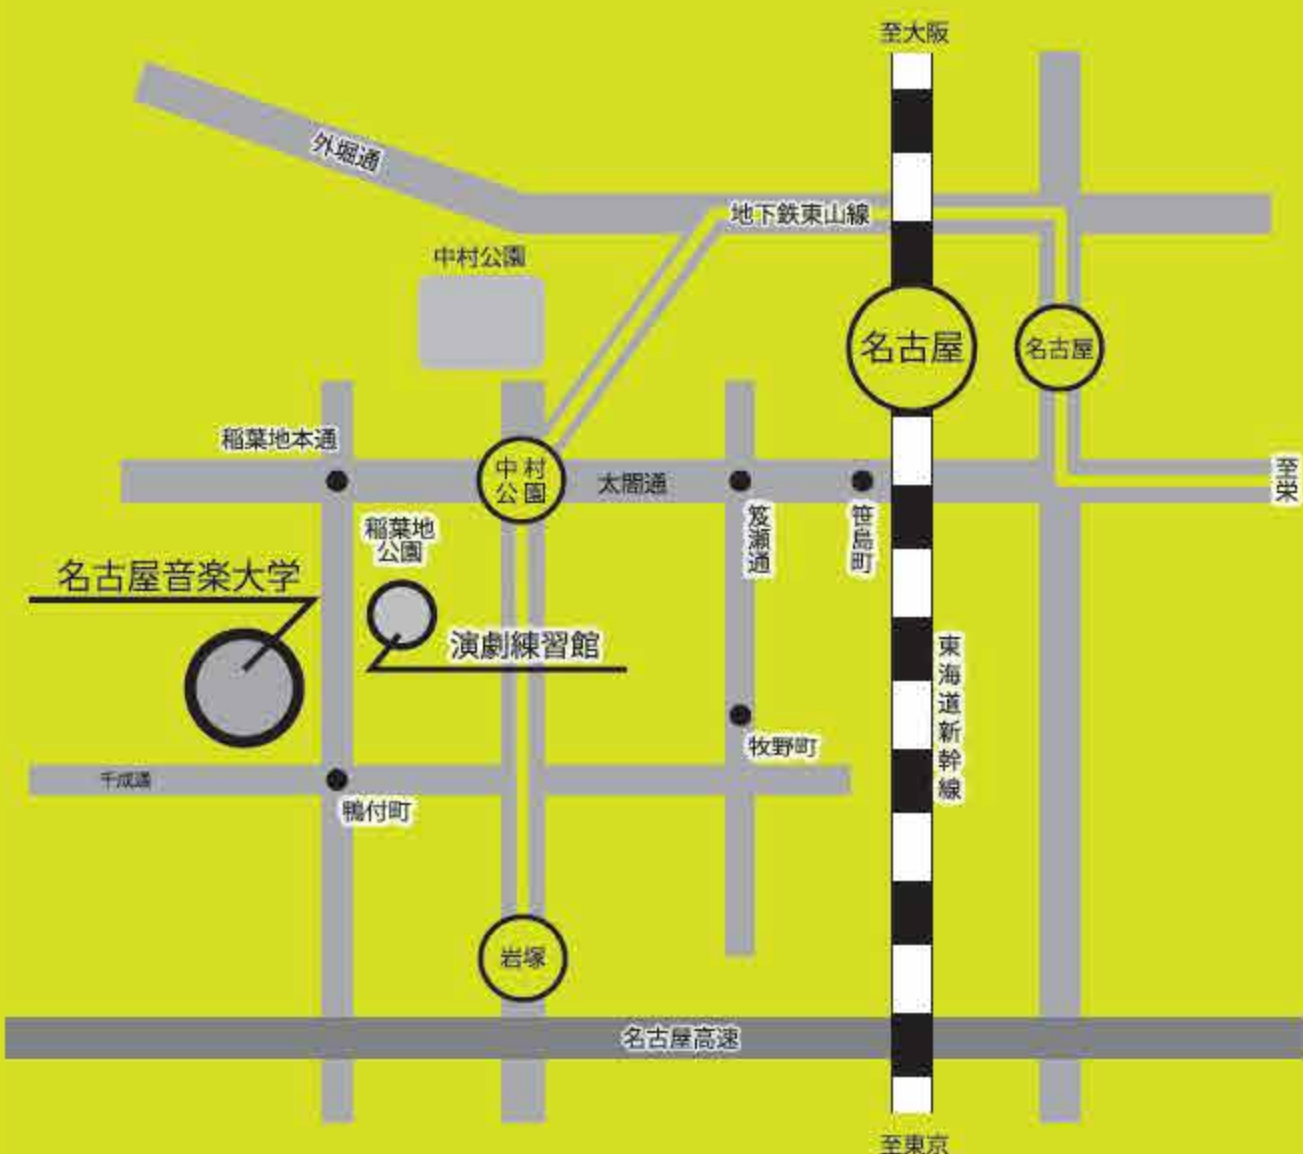

参加者
募集!

打楽器体験ワークショップ

クリスマスソングを奏でよう!!

「何か楽器をやってみようかな…」

「打楽器って太鼓のことでしょ？」

「音楽大学のキャンパスってどんなところ？」

そんな音楽に興味を持った方に
気軽に参加していただける体験会を
開催します。

名古屋音楽大学の皆さんと一緒に、
打楽器を演奏してみませんか？

平成27年 **12月23日(水・祝)**

-  **時間** 10:00~11:00
-  **会場** 名古屋音楽大学 D101
-  **参加料** 無料 (要申込)
-  **定員** 先着20名
-  **対象** ※11月25日(水)より受付開始
小学生・中学生・高校生

【名古屋駅から】

- ・* バス停「笹島町」から市バス栄24号系統「稲西車庫」行きで15分、「鴨付町」下車すぐ。
- ・* 地下鉄東山線「高畑」行きで7分、「中村公園」下車。中村公園バスターミナル(1番のりば)から市バス中村13号系統「稲西車庫」行きで5分、「鴨付町」下車すぐ。