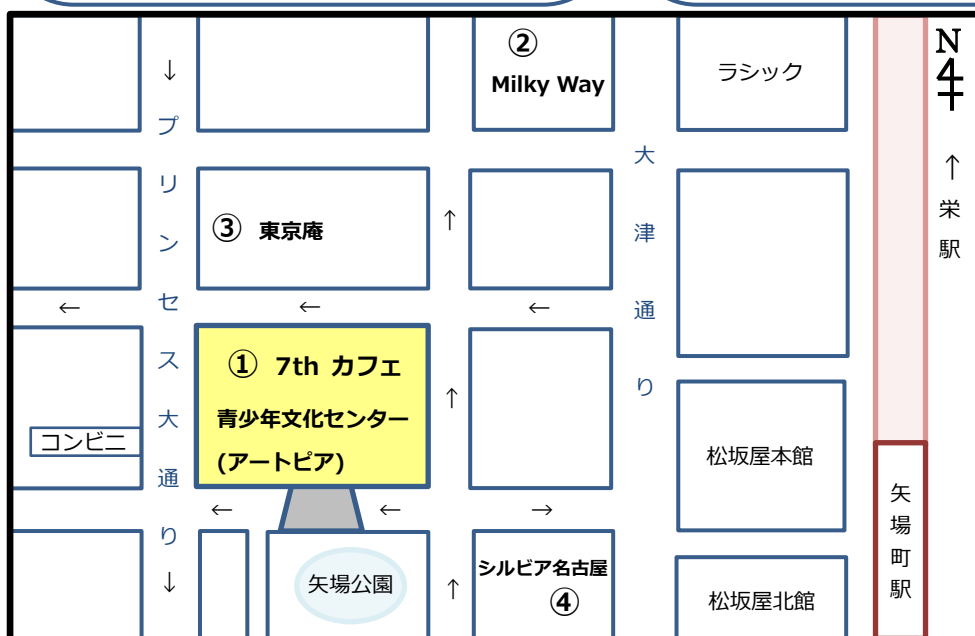

### ④ シルビア名古屋

バレエ用品  
ダンス用品

【サービス】  
シルビア製タイツ 10%割引

【営業時間】  
11:00~20:00  
年中無休

【その他】  
TEL：052-269-0838  
住所：中区栄 3-27-18 ブラザー栄ビル 3階  
※ご本人様とお連れ様 3名まで有効

オトクな割引が  
沢山あるオケー！

オケ太郎

名古屋市文化振興事業団  
マスコットキャラクター