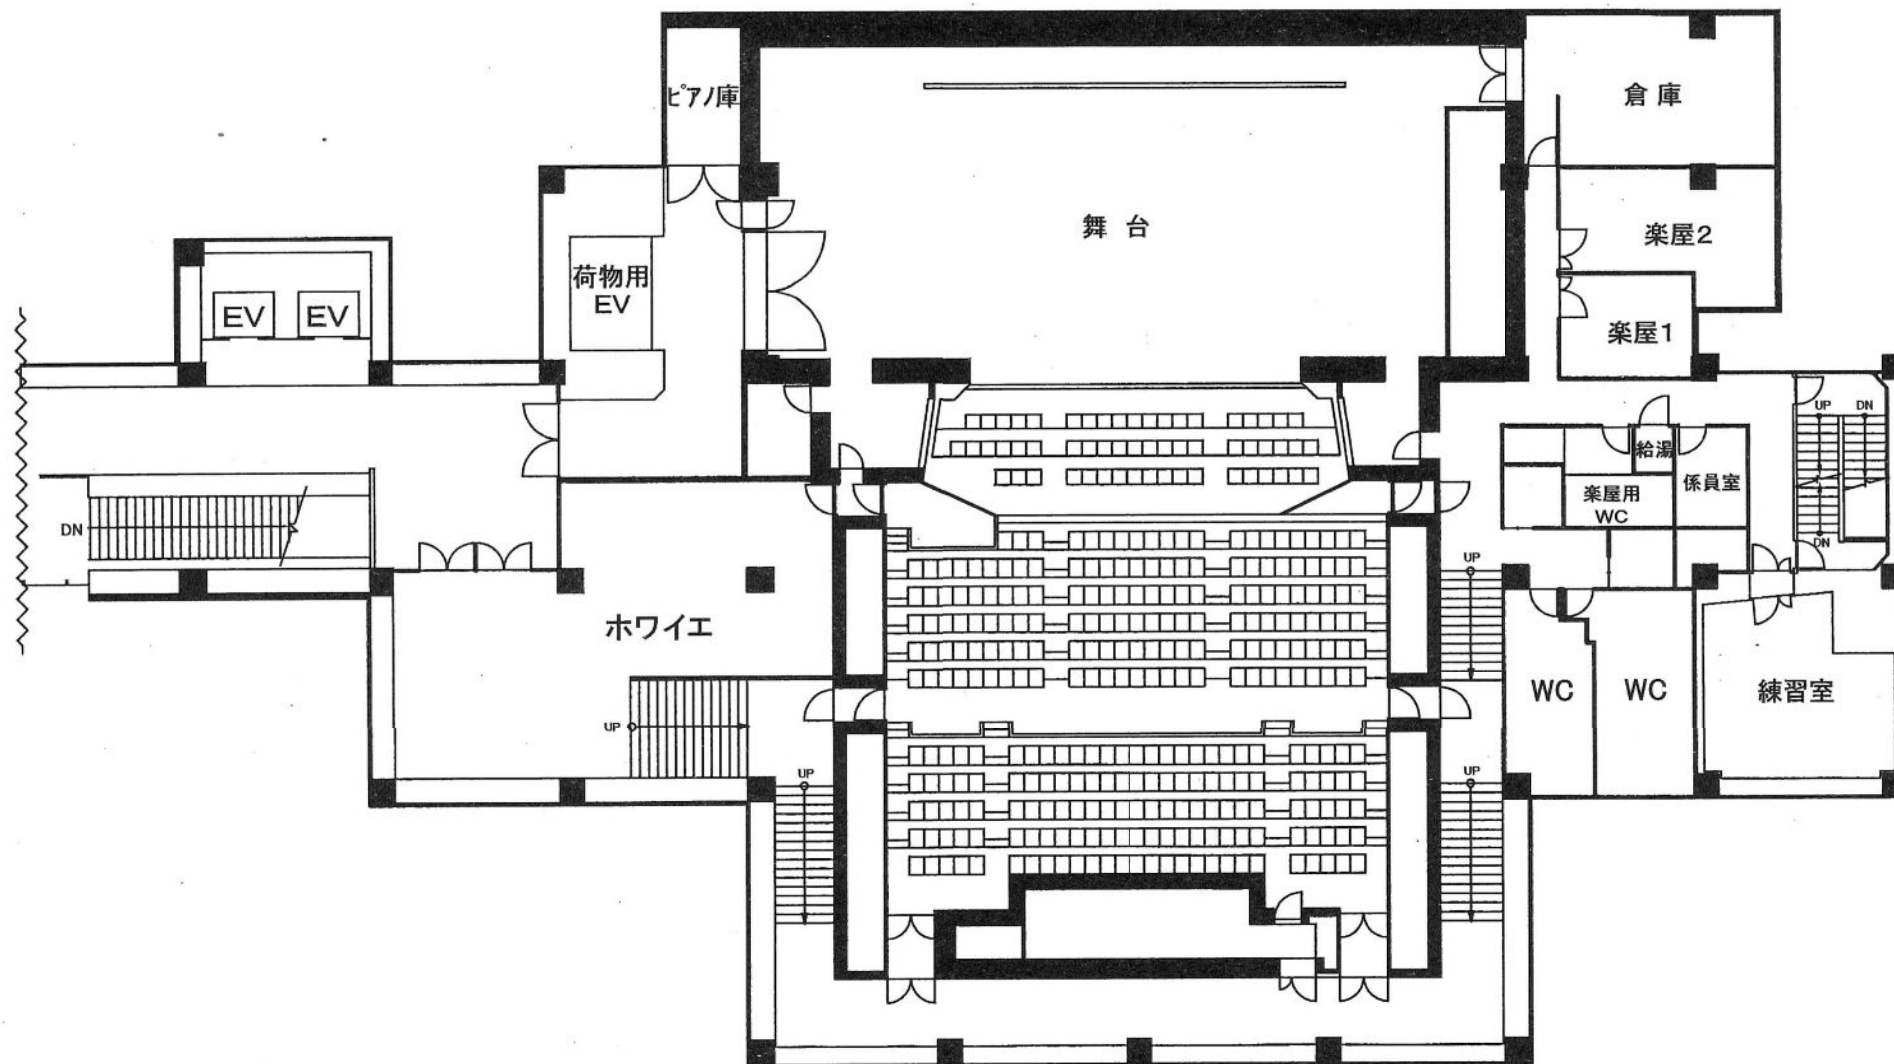

# 東文化小劇場 舞台平面図 【1マス3尺 : 1/100】

間口6間(10.9m) プロセ高20尺(6m)

## 東文化小劇場 4階平面図 【1/250】

注) 寸法には多少の誤差があります。目安としてください。