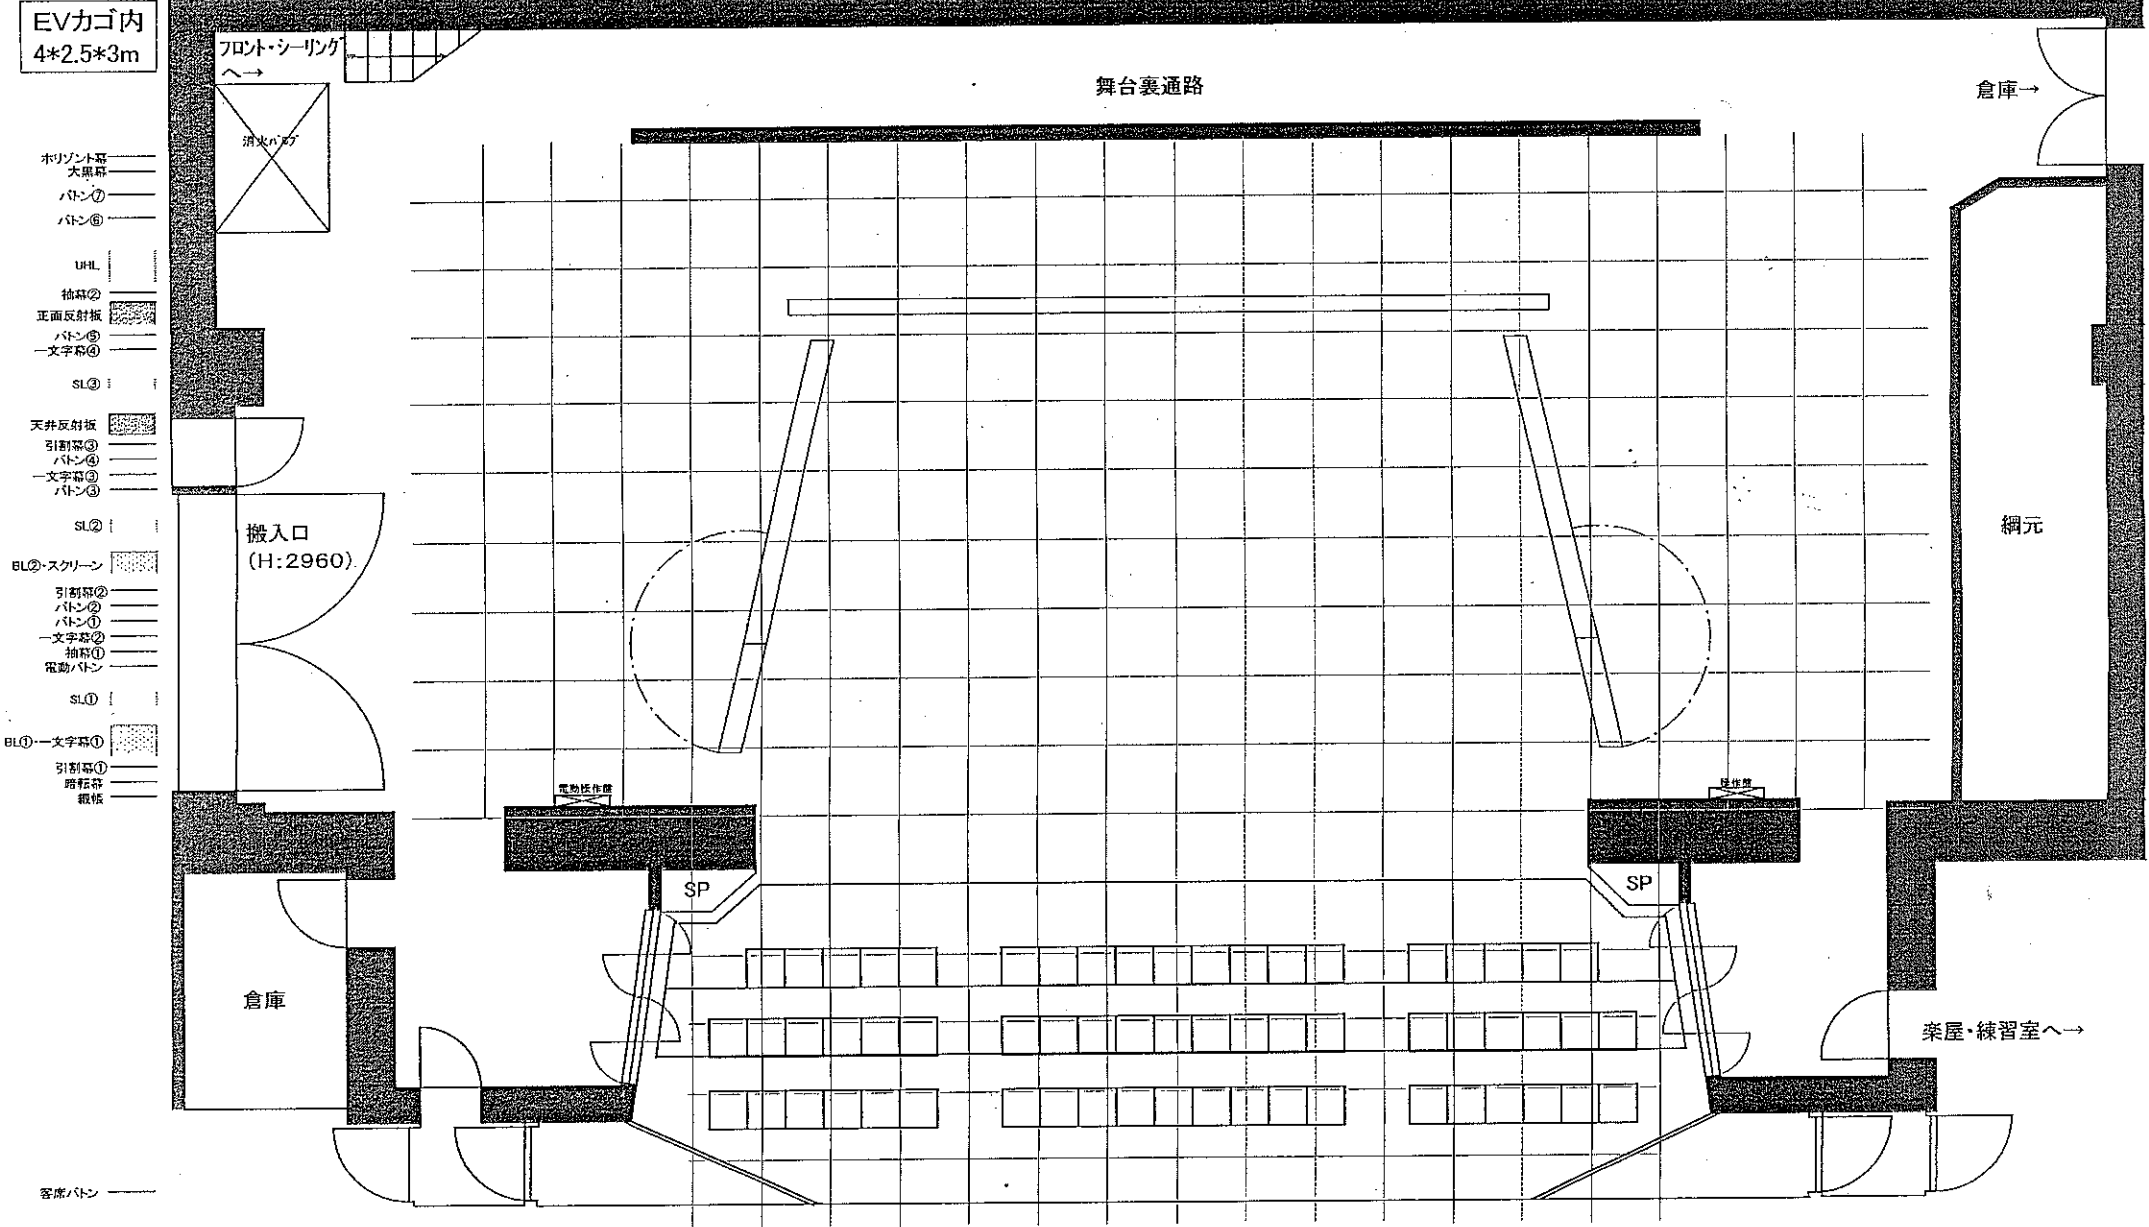

# 東文化小劇場 舞台平面図 【1マス3尺 : 1/100】

間口6間(10.9m) プロセ高20尺(6m)

## 東文化小劇場 4階平面図 【1/250】

注) 寸法には多少の誤差があります。目安としてください。