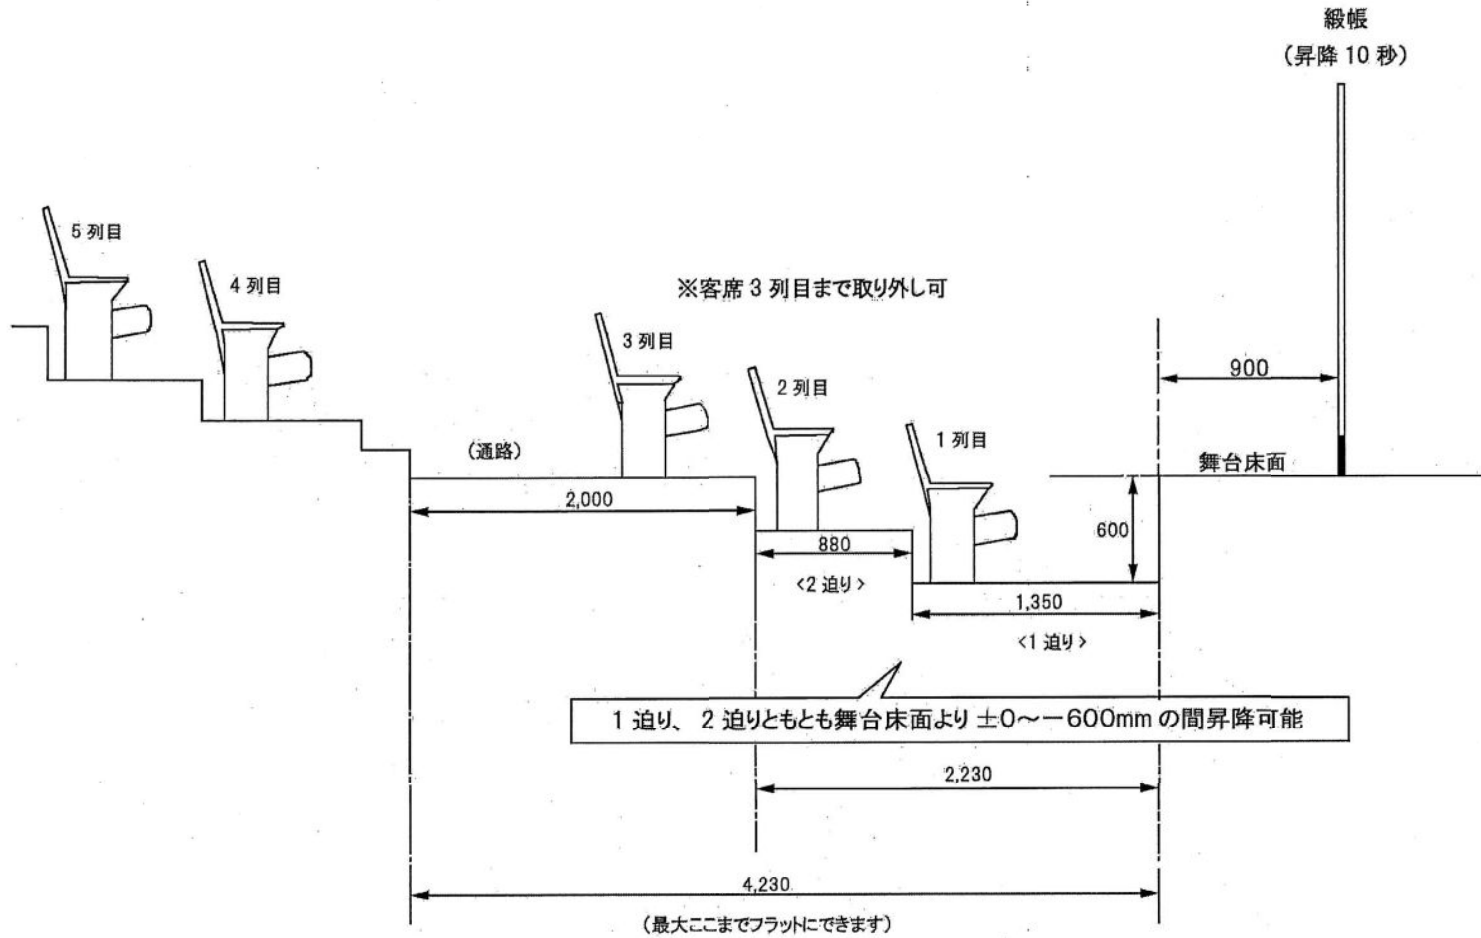

# 東文化小劇場 舞台平面図 【1マス3尺 : 1/100】

間口6間(10.9m) プロセ高20尺(6m)

## 東文化小劇場 4階平面図 【1/250】

注) 寸法には多少の誤差があります。目安としてください。