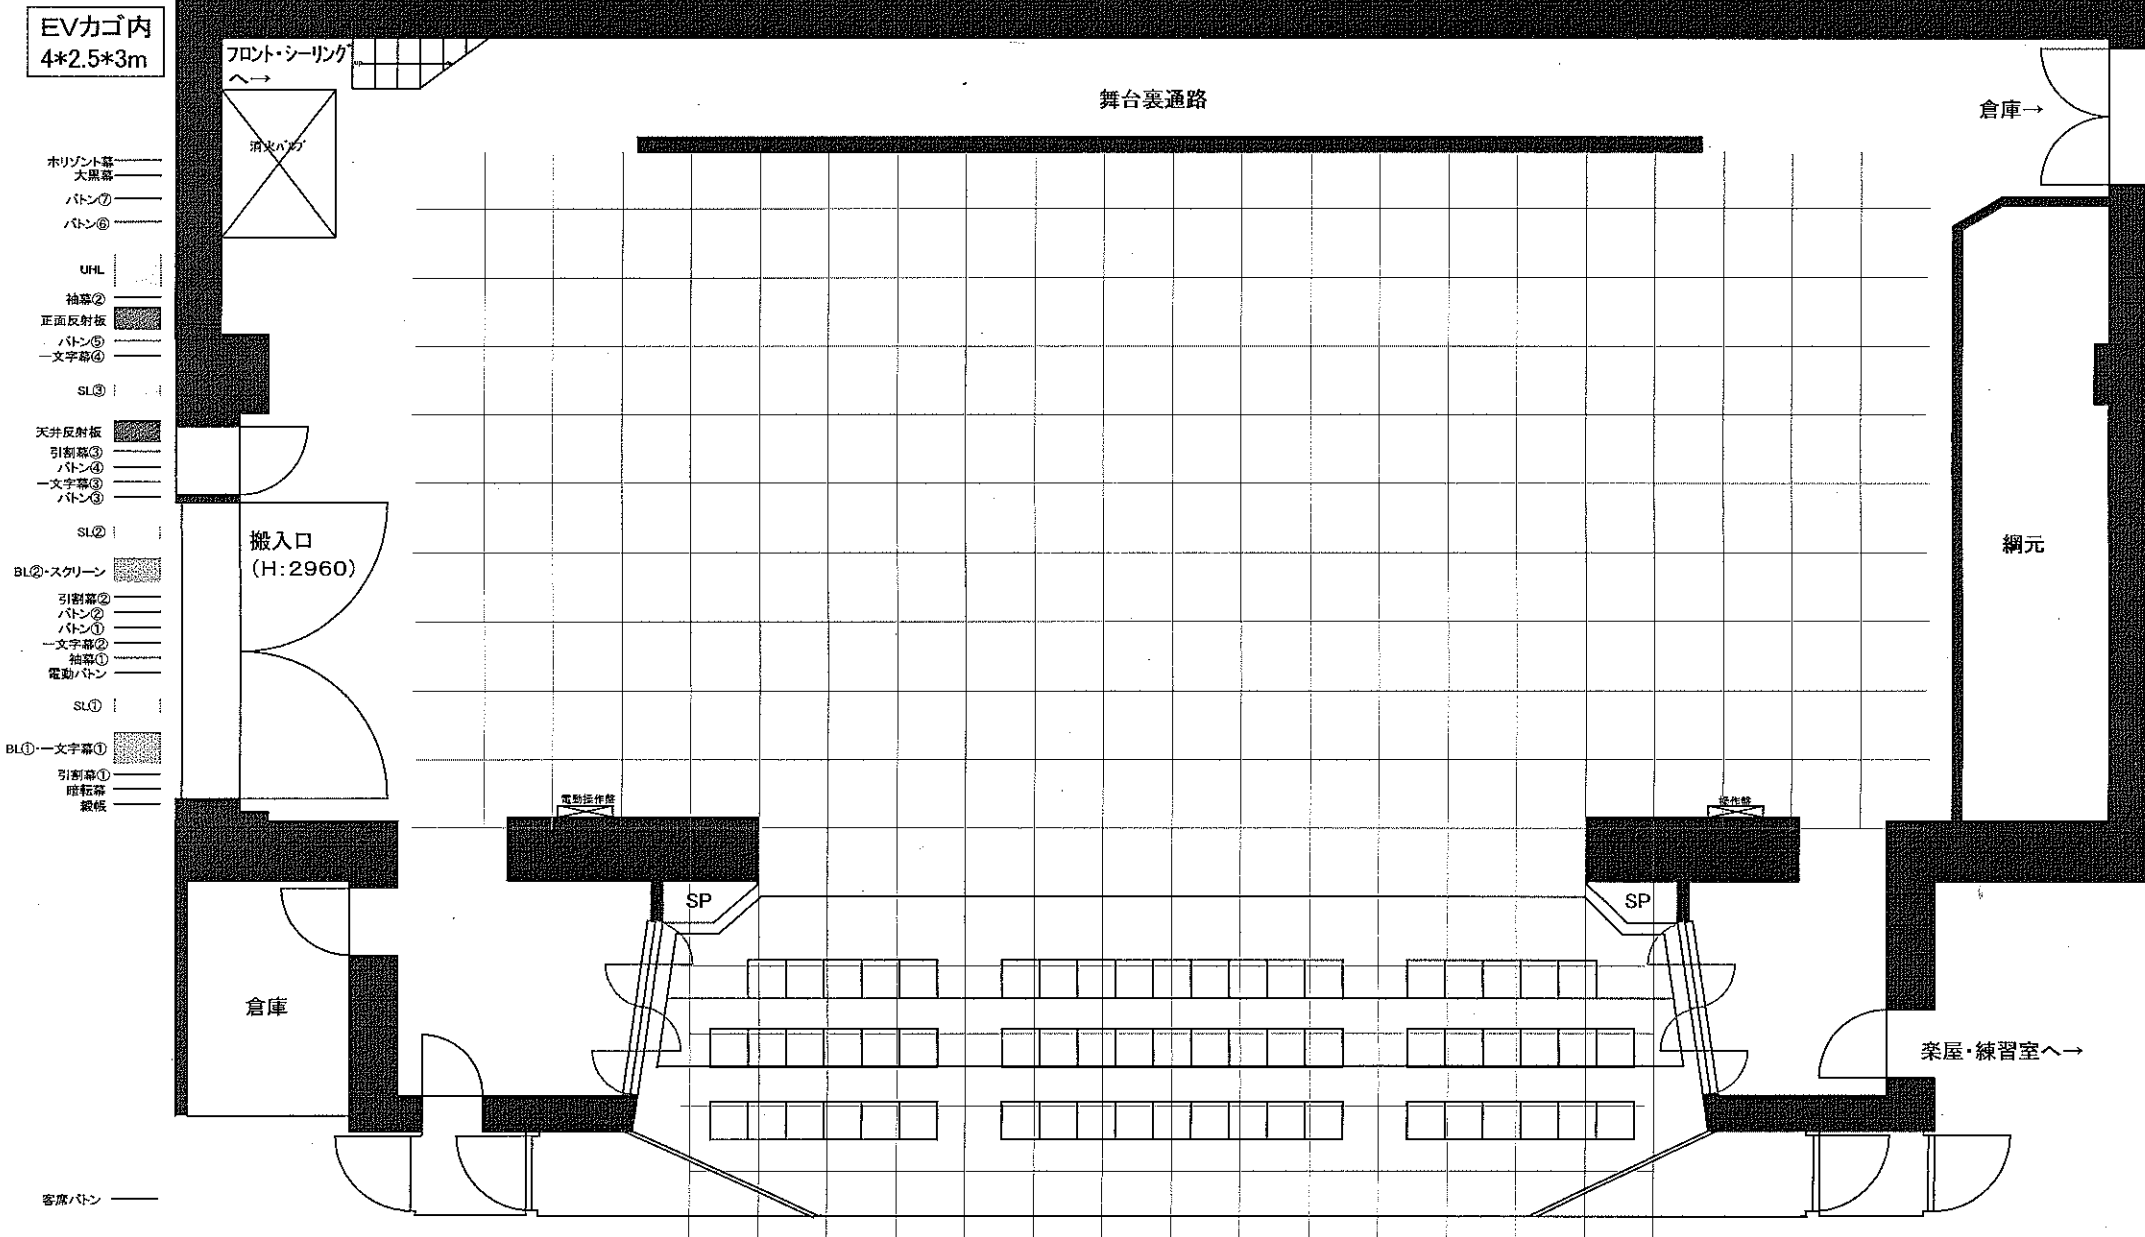

# 東文化小劇場 舞台平面図 【1マス3尺 : 1/100】

間口6間(10.9m) プロセ高20尺(6m)

## 東文化小劇場 4階平面図 【1/250】

注) 寸法には多少の誤差があります。目安としてください。