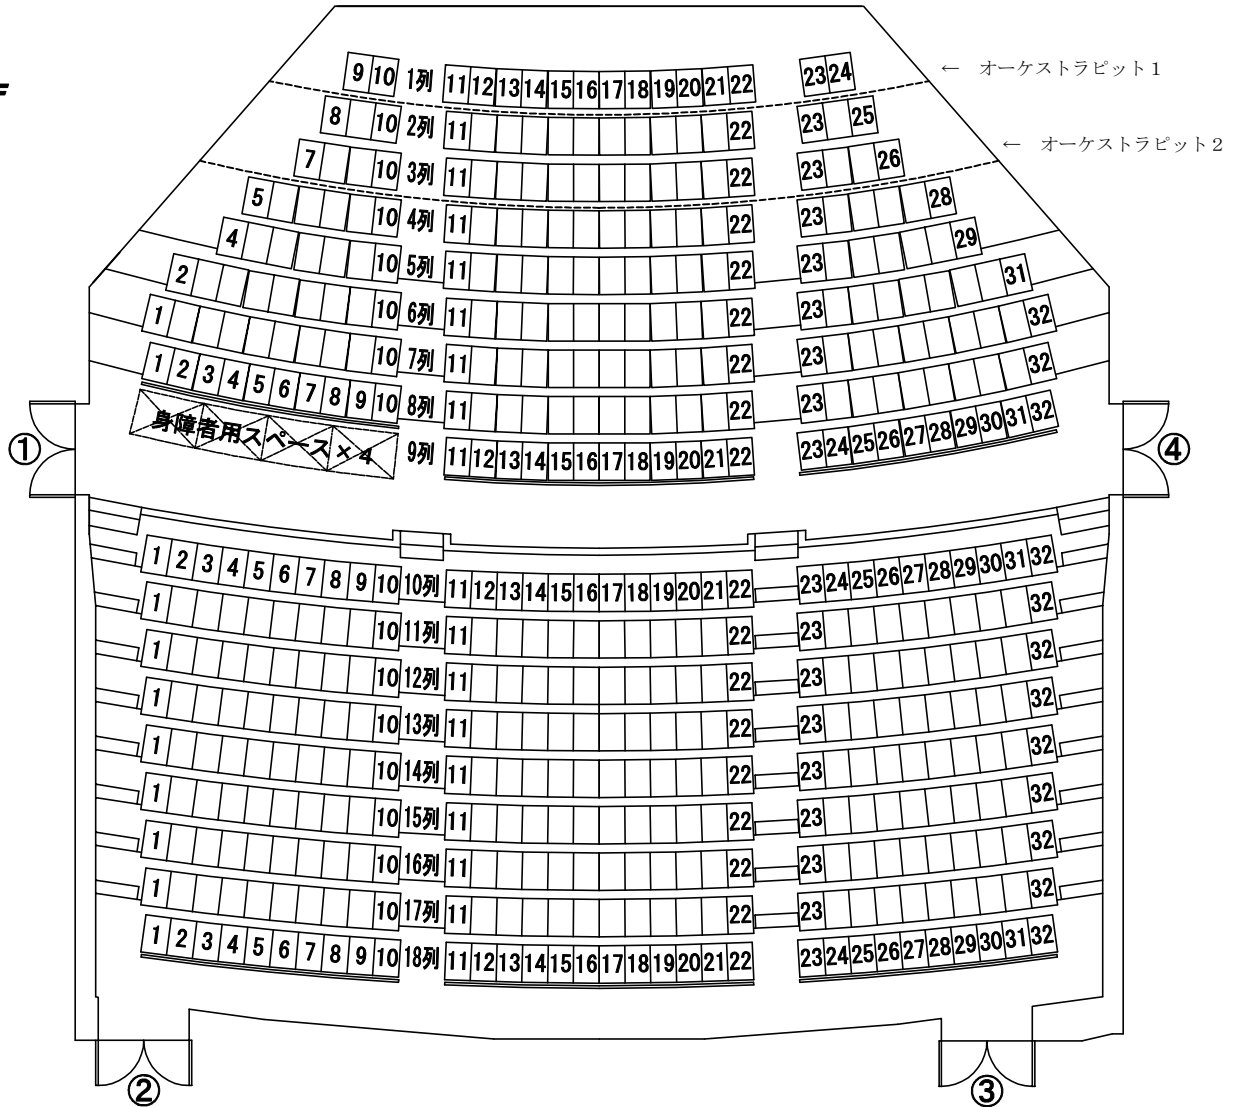

アートピアホール

1階席 508席

2階席 216席

計 724席 (+車イス4台)

舞 台

1階席

2階席

オーケストラピット1使用時 ▲34席
 オーケストラピット1+2使用時 ▲78席