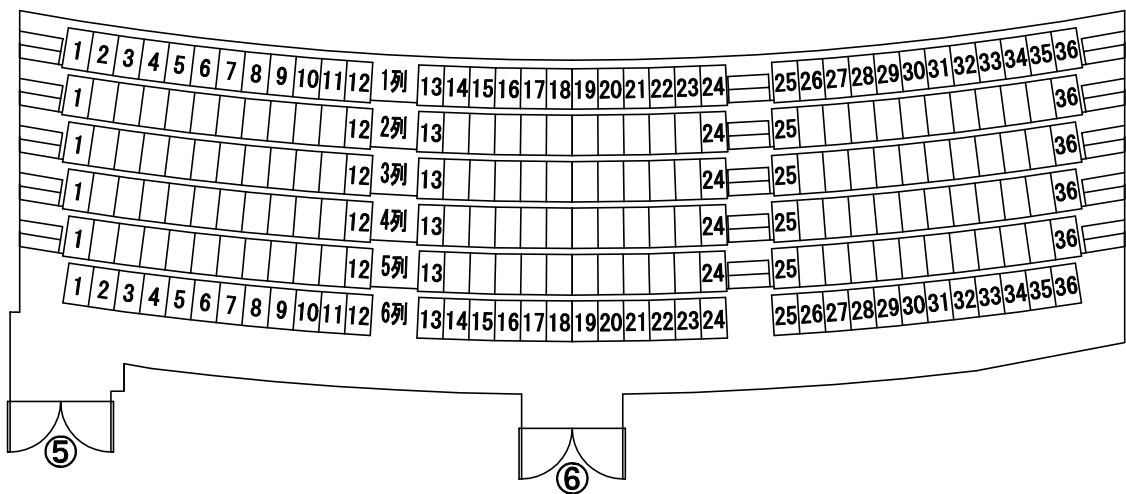

アートピアホール

1階席 508席

2階席 216席

計 724席 (+車イス4台)

舞 台

1階席

2階席

オーケストラピット1使用時 ▲34席
 オーケストラピット1+2使用時 ▲78席