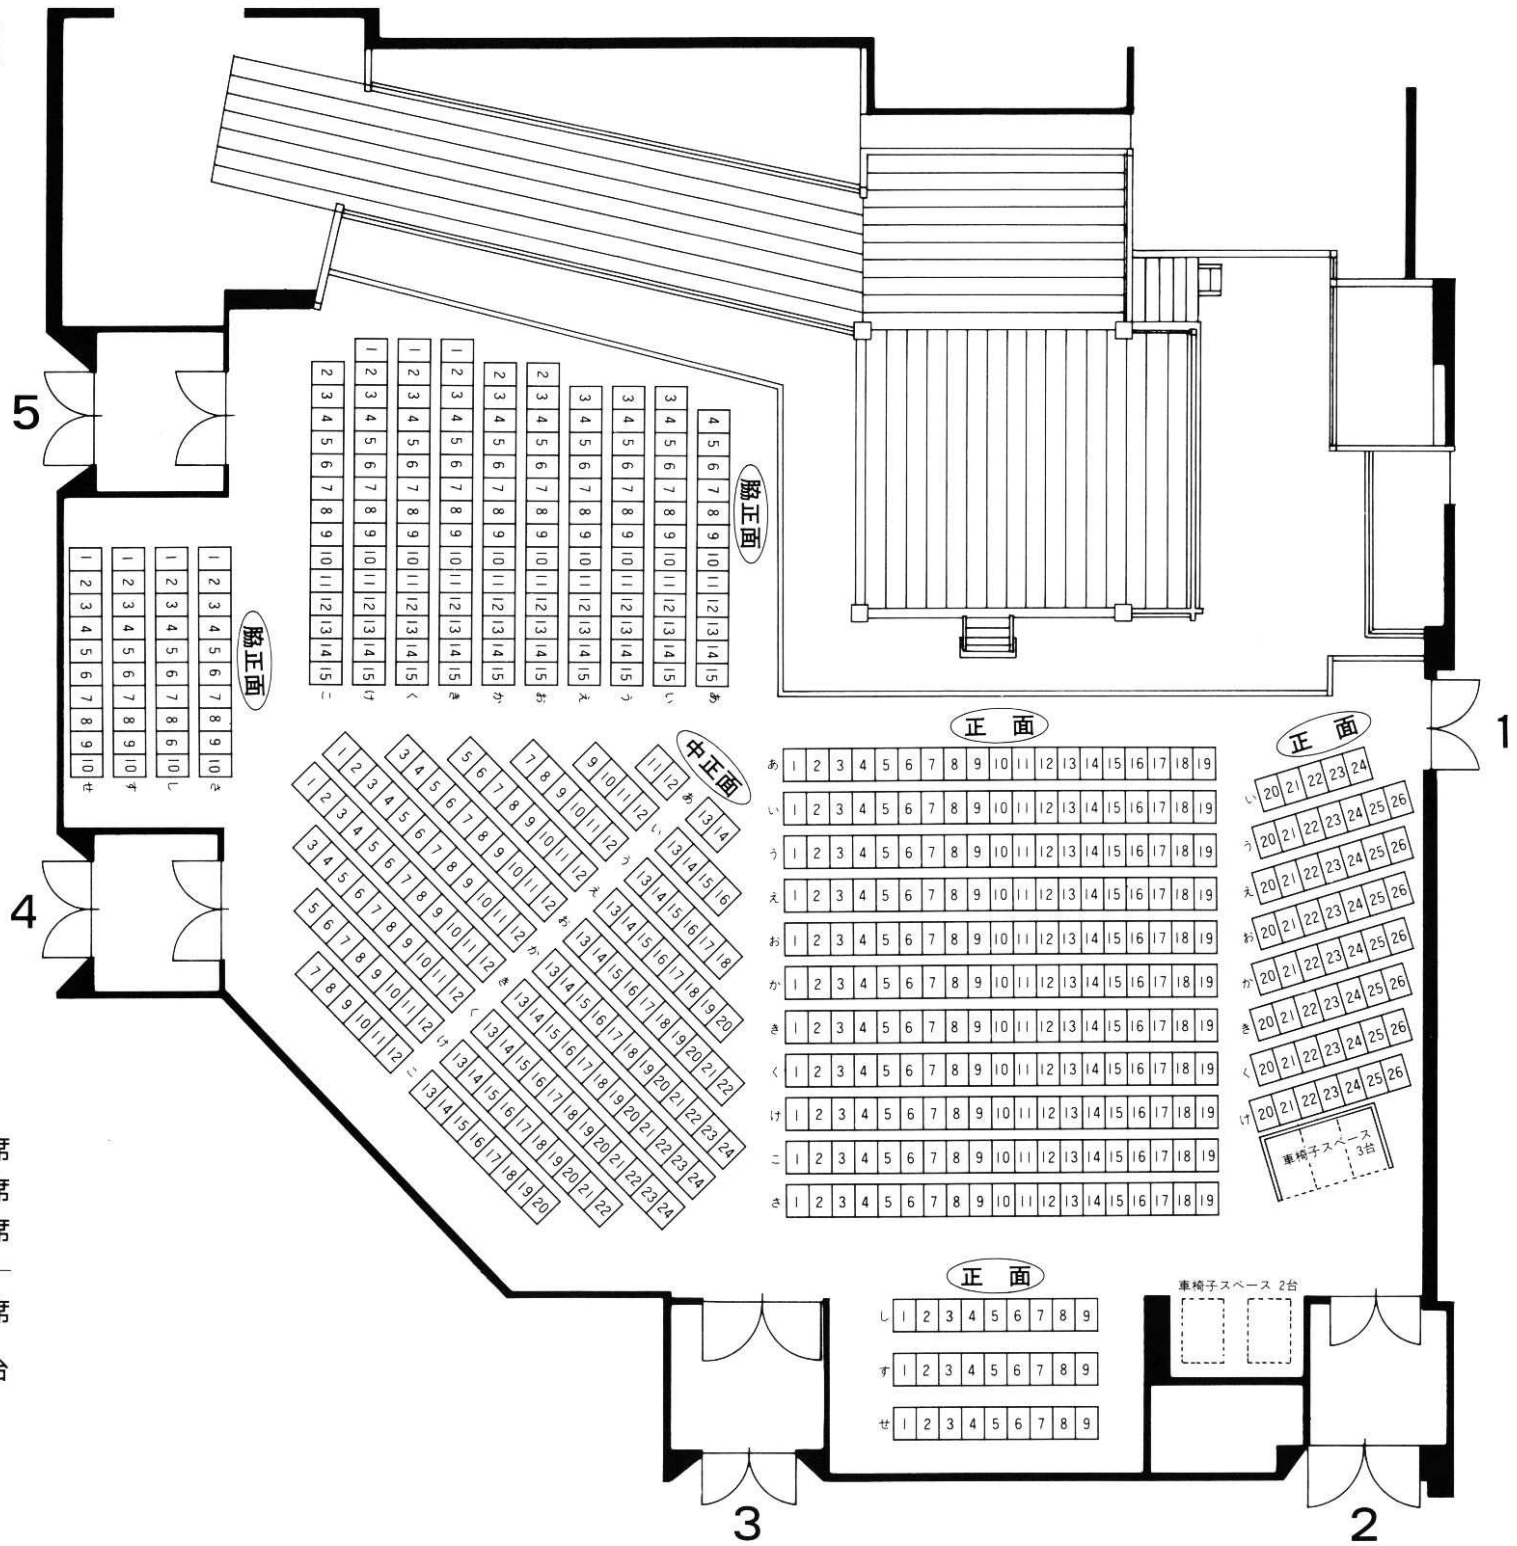

名古屋能楽堂 座席図

正面 290席
 脇正面 178席
 中正面 162席

計 630席
 車椅子スペース 5台