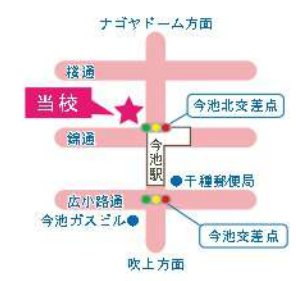

購入後のキャンセルはできませんので、ご注意ください。

会場アクセス

- ・地下鉄桜通線「吹上」下車7番出口より北へ徒歩3分
- ・市バス「大久手」下車すぐ

駐車スペースに限りがございます。公共交通機関をご利用ください

無料体験レッスン申込み受付中!!

8ヶ月~小6まで お申込みは教室まで!!

地下鉄「今池」駅1番出口すぐ雨にぬれない距離です!

教室ホームページへはこちらのQRコードから!

少人数制で「本当の思考力」を身につけます

【今池校】
☎ 052-735-6080
愛知県名古屋市千種区内山3-10-12
今池堂ビル2F

おすすめコース

プレ幼稚園コース(120分コース)

1,5歳~3歳対象の120分コース。通常の知育コース(50分)に加えて、集団行動、トイレトレーニング、クラフト等を集めた120分コースです。