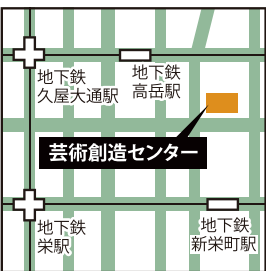

## 演奏予定曲

山の音楽家 じゅんぼん協奏曲  
クープランの墓 ほか

2023

11/9 木 14:00 開演 (13:30開場)  
※公演時間 約60分

会場 名古屋市芸術創造センター  
1階サロン (名古屋市東区葵1-3-27)