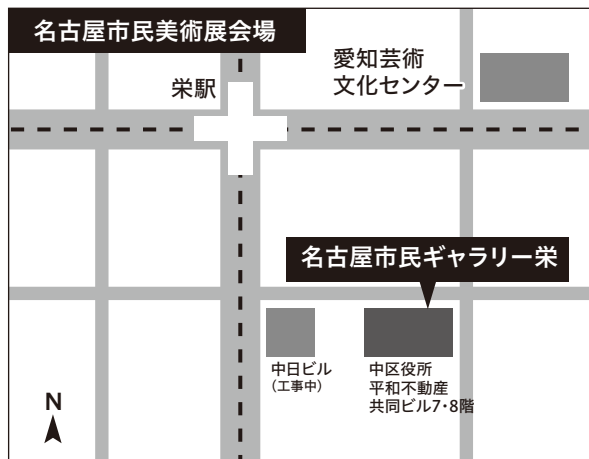

## 名東区

第47回  
名東区民美術展

10月15日(土)  
～17日(月)

名東区役所講堂

## 天白区

第48回  
天白区美術展

10月14日(金)  
～16日(日)

天白区役所講堂

※内容が変更となる場合がございます。詳細は各区へお問い合わせください。