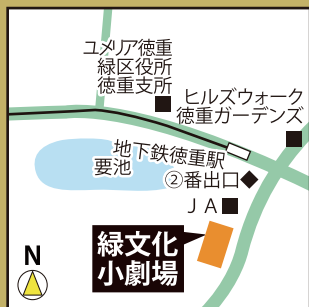

ままは
継母

高羽 きらり

水野 里菜

安本 名那

内田 茜

8/12 水 11:00開演
14:00開演

緑文化小劇場

- ・地下鉄桜通線「徳重」下車 2番出口すぐ
- ・市バス「緑文化小劇場」下車すぐ
- ・市バス「地下鉄徳重」下車 南東へ徒歩2分

8/13 木 11:00開演
14:00開演

東文化小劇場

- ・地下鉄名城線「ナゴヤドーム前矢田」下車 1番出口南へ徒歩5分
- ・ゆとりとライン「ナゴヤドーム前矢田」下車 南へ徒歩3分
- ・市バス「大幸」下車 徒歩5分 (名駅15号系統、東巡回系統)

8/14 金 11:00開演
14:00開演

守山文化小劇場

- ・名鉄瀬戸線「小幡」下車すぐ
- ・地下鉄東山線「上社」より、市バス上社12号系統(緑丘高校経由を除く)「小幡」下車すぐ
- ・地下鉄東山線・JR中央本線「千種」より、市バス千種13号系統(東部医療センター経由)「小幡」下車すぐ