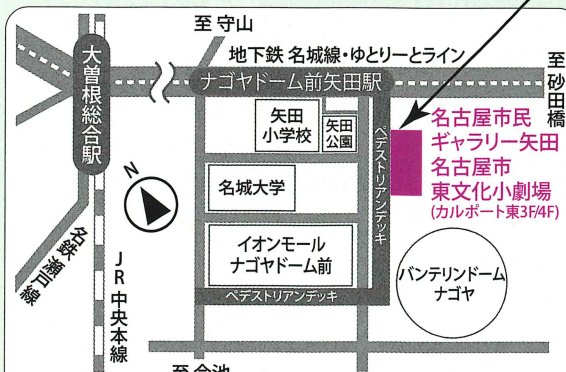

松岡和貴 天野龍次 よっさん

東文化小劇場

地下鉄名城線「ナゴヤドーム前矢田」下車1番出口南へ徒歩5分
ゆとりーライン「ナゴヤドーム前矢田」下車南へ徒歩3分
市バス「大幸」下車徒歩5分(名駅15号系統、東巡回系統)

各種劇場チケット取り扱い

- 戦争を語り継ぐ演劇公演の会 お問い合わせ窓口
☎090-3483-4716(杉浦) ✉officesugiura@gmail.com ...
- 東文化小劇場 ☎052-719-0430
- 名古屋市文化振興事業団チケットガイド
☎052-249-9387(チケット郵送可:平日9時~17時)
- 事業団が管理する文化施設窓口でもお求めいただけます
アマノ芸術創造センター名古屋、青少年文化センター、名古屋能楽堂
演劇練習館、市民ギャラリー栄、東山荘、市内の文化小劇場など
- 芸文プレイガイド(月曜定休(月が祝日の場合翌日))
名古屋市東区東桜1-13-2 愛知芸術文化センター地下2階 ☎052-972-0430
(平日10:00~19:00 土日祝日10:00~18:00)