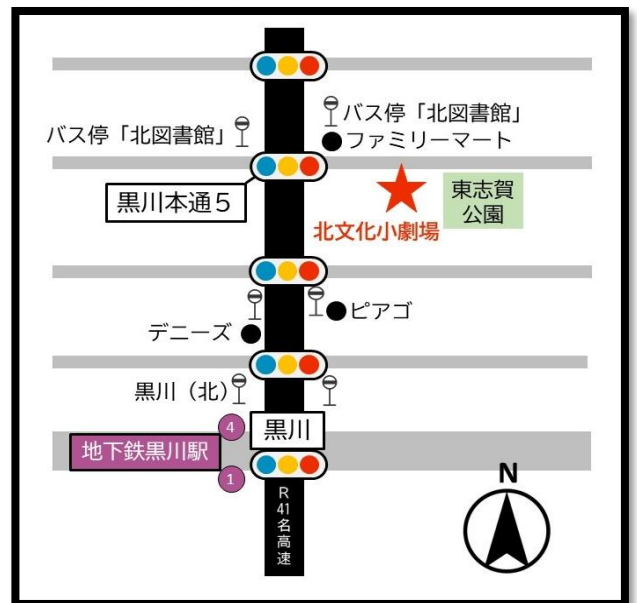

●市バス

「北図書館」バス停下車
東へ徒歩3分

※ ご来場の際は、公共交通機関をご利用ください。

◆主催 北区役所・名古屋市文化振興事業団 [北文化小劇場]

◆運営 北区女性団体連絡協議会

◆お問い合わせ 北区役所 地域力推進課 TEL: 052-917-6437