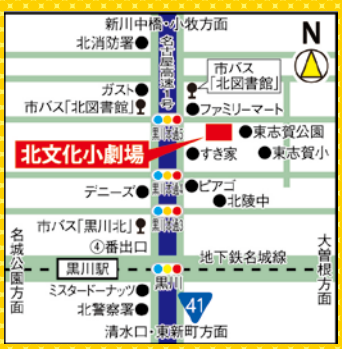

主催 名古屋市文化振興事業団 [北文化小劇場]

お問い合わせ 北文化小劇場 TEL 052-910-3366