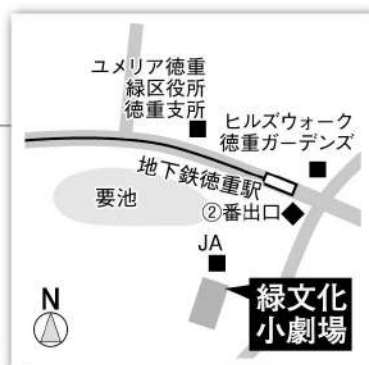

緑文化小劇場

検索

私たちは「梅田智也ピアノリサイタル」を応援しています

緑区産の新鮮野菜が目白押し!ご家族でぜひお越しください。

JA みどりやさい朝市

毎週土曜日 午前8:00~11:00 JAみどり徳重支店駐車場にて開催中!!

JA みどり徳重支店

名古屋市緑区乗鞍2-223 TEL:052-876-0437  
<https://www.jamidori.or.jp>