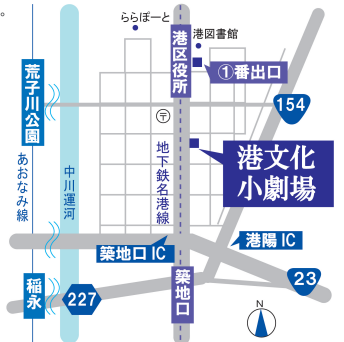

主催: 名古屋市文化振興事業団 [港文化小劇場]

※感染状況によりましては
公演を中止する場合がございます。
その場合は、港文化小劇場の
ホームページなどで
ご案内いたします。

交通アクセス

地下鉄名港線「港区役所」駅
1番出口より徒歩3分

あおなみ線「稲永」駅より
市バス 港区役所行き
「港郵便局」バス停すぐ

みなと納骨堂 福寿苑

事業主体 (宗)秀葉院/港区作倉町2-46
販売代理 (株)名港葬儀 ☎052-355-6383