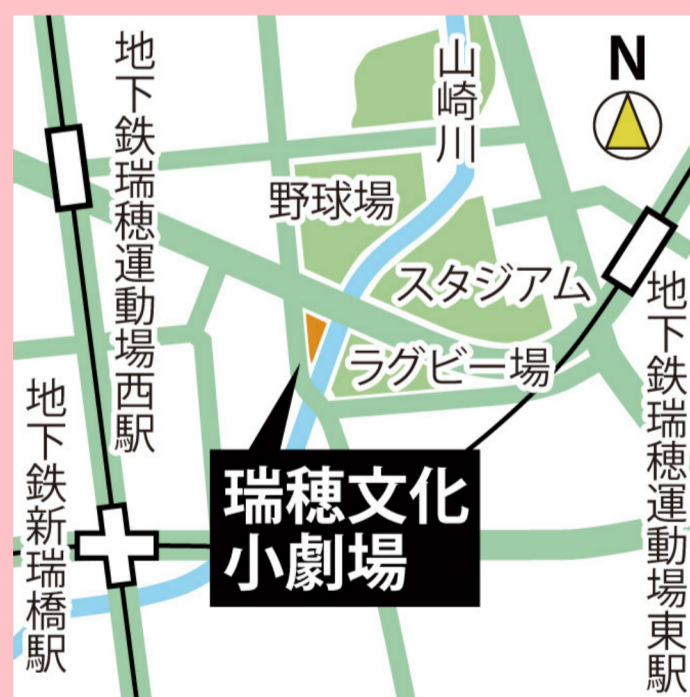

# 劇場なぞときツアー

劇場ってどんなところだろう？  
どんなものがあるんだろう？  
なぞときしながら、知っていきこう！

12月18日(日)

13:00~14:00

会場

瑞穂文化小劇場

対象 小学校低学年

対象年齢以外でも参加はOK!

定員 5組

家族や友達グループでの参加もOK!

料金 無料

○参加時のお願い○

動きやすい服と靴で参加してね!

新型コロナウイルス感染症対策として、マスクを着用の上、検温や消毒にご協力ください。

応募・問合せ

瑞穂文化小劇場

TEL 052-852-7001

お名前・お電話番号・参加人数・  
参加者の学年をお伺いします。

アクセス

名古屋市瑞穂区豊岡通3丁目29番地

- 地下鉄桜通線「瑞穂運動場西」2番出口より徒歩8分
- 地下鉄名城線「瑞穂運動場東」3番出口より徒歩8分
- 地下鉄名城線・桜通線「新瑞穂」3番出口より徒歩8分
- 市バス「瑞穂図書館(瑞穂文化小劇場)」徒歩すぐ

主催 公益財団法人 名古屋市文化振興事業団  
[瑞穂文化小劇場]