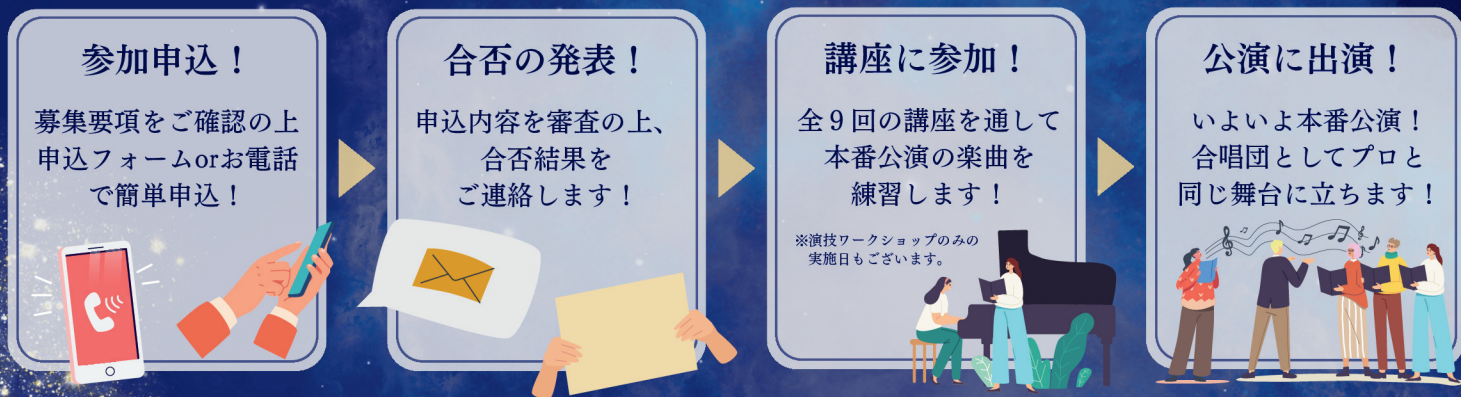

オペラ「銀河鉄道の夜」

全9回のオペラワークショップに参加して、
市民公募合唱団として本番の舞台に立ってくださる方を募集します！

募集要項 舞台経験のない方 大歓迎です！

対象 ・中学生以上で全9講座に参加できる方
・リハーサル(12月2日～4日夜)と本番に参加できる方
・楽譜が読める方

定員 男声・女声合わせて20名 ※事前審査あり

応募締切 2026年8月12日(水)17:00

審査結果 2026年8月26日(水)までにご連絡いたします。

申込方法 ①右記QRコードからお申込み

②メールでお申込み

✉ mizuho@bunka758.or.jp

以下の内容をお知らせください。

- ・お名前
- ・年齢
- ・性別
- ・希望パート[ソプラノ/アルト/テノール/バス]
  ※本番のパートは適正に合わせて決定します。
- ・舞台への出演経験の有無
  ※「あり」の方は、出演作や役柄もお知らせください。
- ・メールアドレス
- ・お電話番号

受講料 全講座通し15,000円(初回受付時に現金支払)

※楽譜料・保険料含む。公演チケット2枚付き。

※本番の衣裳はご自身で手配いただく場合がございます。

会場

瑞穂文化小劇場 ホール
(名古屋市瑞穂区豊岡通3丁目)

日時 毎週水曜日<全9回>

9月	30日	18:30～20:30	☆
10月	7日	18:30～20:30	☆
	14日	18:30～20:30	★
	21日	18:30～20:30	☆
	28日	18:30～20:30	☆
11月	4日	18:30～20:30	☆
	11日	18:30～20:30	★
	18日	18:30～20:30	☆
	25日	18:30～20:30	☆

☆オペラワークショップ
講師：柴田祥、蒔田裕也

★演技ワークショップ
講師：右来左往

協賛 フジパン株式会社

主催
問合せ

公益財団法人名古屋市文化振興事業団 [瑞穂文化小劇場]

TEL 052-852-7001 FAX 052-852-7002

平日 9:00～20:00、土日・祝日 9:00～17:00

月曜休館(月曜が祝日の場合はその翌平日)

フジパン

パンの幸せを、はるか未来まで。
フジパンは環境サステナビリティの取り組みを進めています