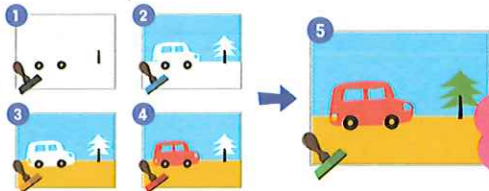

あおなみ線 沿線 重ね捺し スタンプラリー

開催期間

今和5年
3/17(金) → 4/5(水)

あおなみ線の名古屋駅と金城ふ頭駅や
沿線のスポットをまわって、イラストを完成させよう!

重ね捺しスタンプってなに?

多色刷り版画のようにスタンプを重ねて捺すこと
によって、カラフルな1枚の作品に仕上がります。

5色に分かれた
スタンプを
捺していくと...

カラフルな
作品が
完成!!

便利でお得な
あおなみ線一日乗車券を
ご利用ください。

大人 800円 小児 400円

一日乗車券購入特典あり!!

★マイカーズピア ★リニア・鉄道館

発売当日一日限り有効
名古屋市交通局発行の一日乗車券等のご利用いただけません。

手で切れます

絵を完成させて 景品をゲット!!

失着
500名