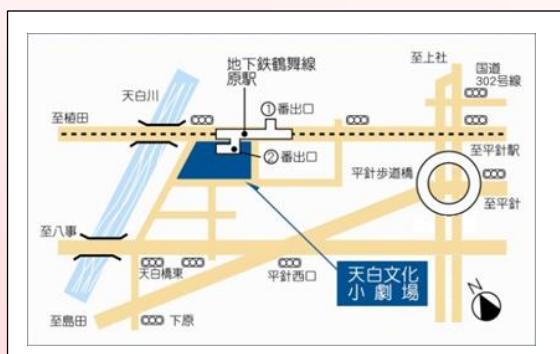

## 6月29日（水）

入場無料（全自由席）

開演 19時30分

開場 19時00分

天白文化小劇場

名古屋市天白区原1-301

原ターミナルビル4階

TEL 052-806-8060

名古屋市営地下鉄 鶴舞線  
「原」2番出口すぐ

☆ご来館の際には下記をご記入の上お持ちいただきます様ご協力をお願いいたします。

お名前（入場されるすべての方のお名前を記入ください）	お電話番号

※マスクの着用、手指の消毒、検温など感染症予防対策にご協力をお願いいたします。