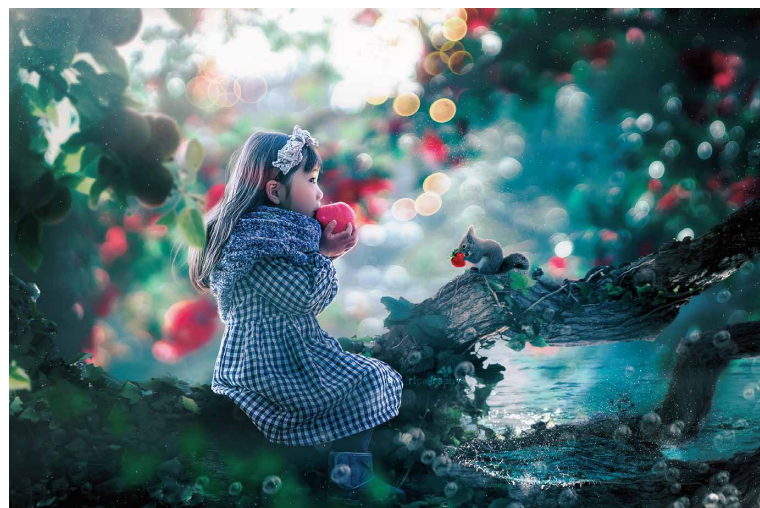

主催 ※会場にて作品の展示即売を行います。

公益財団法人名古屋市文化振興事業団 [市民ギャラリー矢田]
名古屋市東区大幸南1-1-10 カルポート東3階 ☎052-719-0430

ななおりこ【ricography】

デジタルクリエイター/レタッチャー

Photoshopを使用し、自ら撮影した実際の風景とファンタジーを
ミックスさせた色とりどりの世界観を創り上げる。

現在SNSを中心に作品を公開中。

<https://www.instagram.com/n.rico/>

デジタルが切り拓く写真表現の現在 #1

ななおりこ写真展

イロトリドリ の魔法の世界

デジタルフォトの可能性領域を拡大する現代写真家“ななおりこ”の写真展。

もっと美しく、もっと煌びやかに、もっとファンタスティックに…

想像の世界に足を踏み入れた写真は留まることなく夢の世界へと羽ばたきます。

DXが切り拓く写真表現の現在進行形を名古屋市民ギャラリー矢田で体験してください。