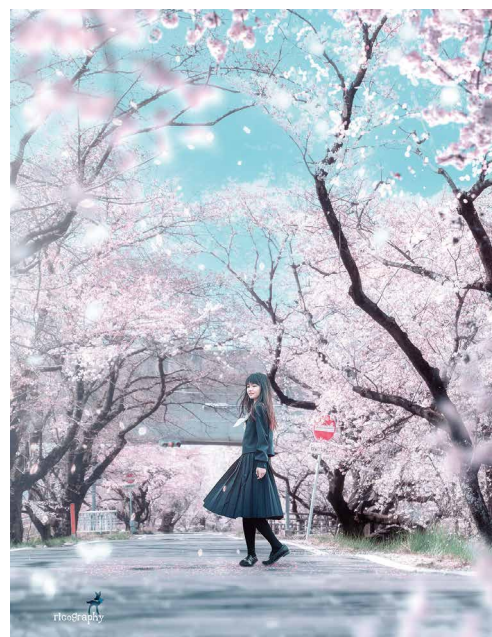

2022年

8月16日(火)～8月28日(日)

10:00～19:00

8/22(月)休/日曜日は17時迄

名古屋市民ギャラリー矢田

※地下鉄「ナゴヤドーム前矢田駅」より  
連絡通路徒歩5分

入場無料

主催 ※会場にて作品の展示即売を行います。

デジタルが切り拓く写真表現の現在 #1

ななおりこ写真展