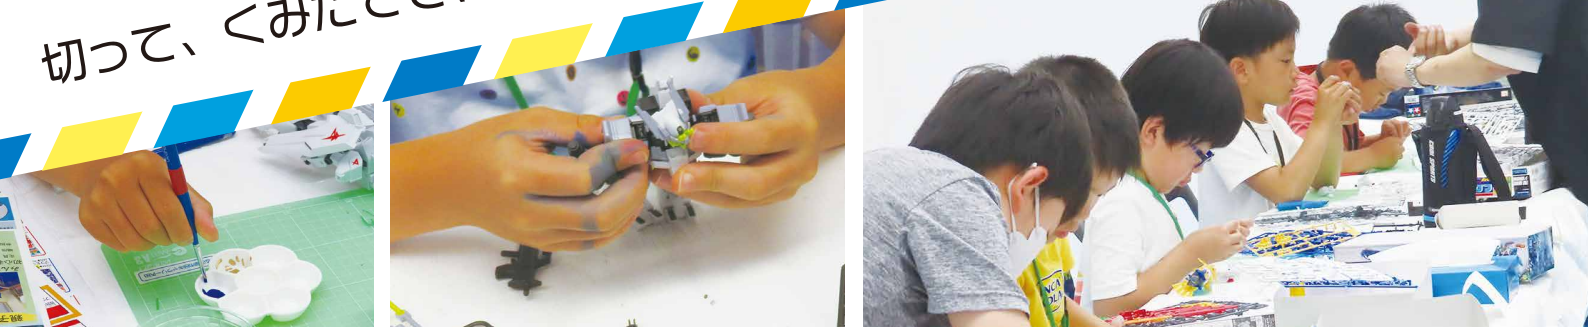

プラモデルせいさくラボ PLABO

2024年度
参加者
募集!

プロが教える、子どものためのプラモデルワークショップ!
切って、くみたてて、色をつけて...きみだけのキャラクターを生み出そう!

会場：名古屋市民ギャラリー矢田 地下鉄名城線「ナゴヤドーム前矢田」駅下車
1番出口から連絡通路徒歩5分

さあ、プラモデルの時間だ!

はじめてプラモデルをつくる人向け!

プラモデルをつくったことがある人向け!

6月～7月(要予約)
初心者向け
プラモ入門講座

6月～10月(予約不要)
経験者向け
製作スペース

詳しくは裏面をチェック!

講師紹介

リョータ

名古屋市立矢田中学校出身

ナゴヤで活躍するプロモデラー。プラモの交流会も立ち上げているんだとか!

- 2005年 月刊ホビージャパン誌の第8回全日本オラザクコンテスト大賞受賞
- 2010年 月刊ガンダムエース誌のガンプラコンテストにて「サンライズ賞」受賞
- 2011年より模型製作交流会「プラモつくろーぜ会」を企業や自治体、学校・模型店等と共に各地で毎週開催中。
- 2014年より総合模型雑誌月刊モデルグラフィックス作例製作ライターを務めている。
- 2019年10月よりCTY-FMラジオ番組「リョータと[ひ]〜ちゃんのアナラジつくろーぜ」メインパーソナリティ

プラモデルづくりにはこんなメリットも!

- 1 集中力アップ**
時間をかけて緻密な作業を行うので、集中力が高まります

- 2 工具の使い方がわかる**
ニッパーやピンセットなど、様々な道具を楽しみながら使えるように!

- 3 考える力が身に付く**
図面を見たり、パーツを組み立てたりする中で、図形をよむ力がつきます

プラモ入門講座

今までプラモデルに触ったことがなくても大丈夫! 基本からチャレンジしてみよう