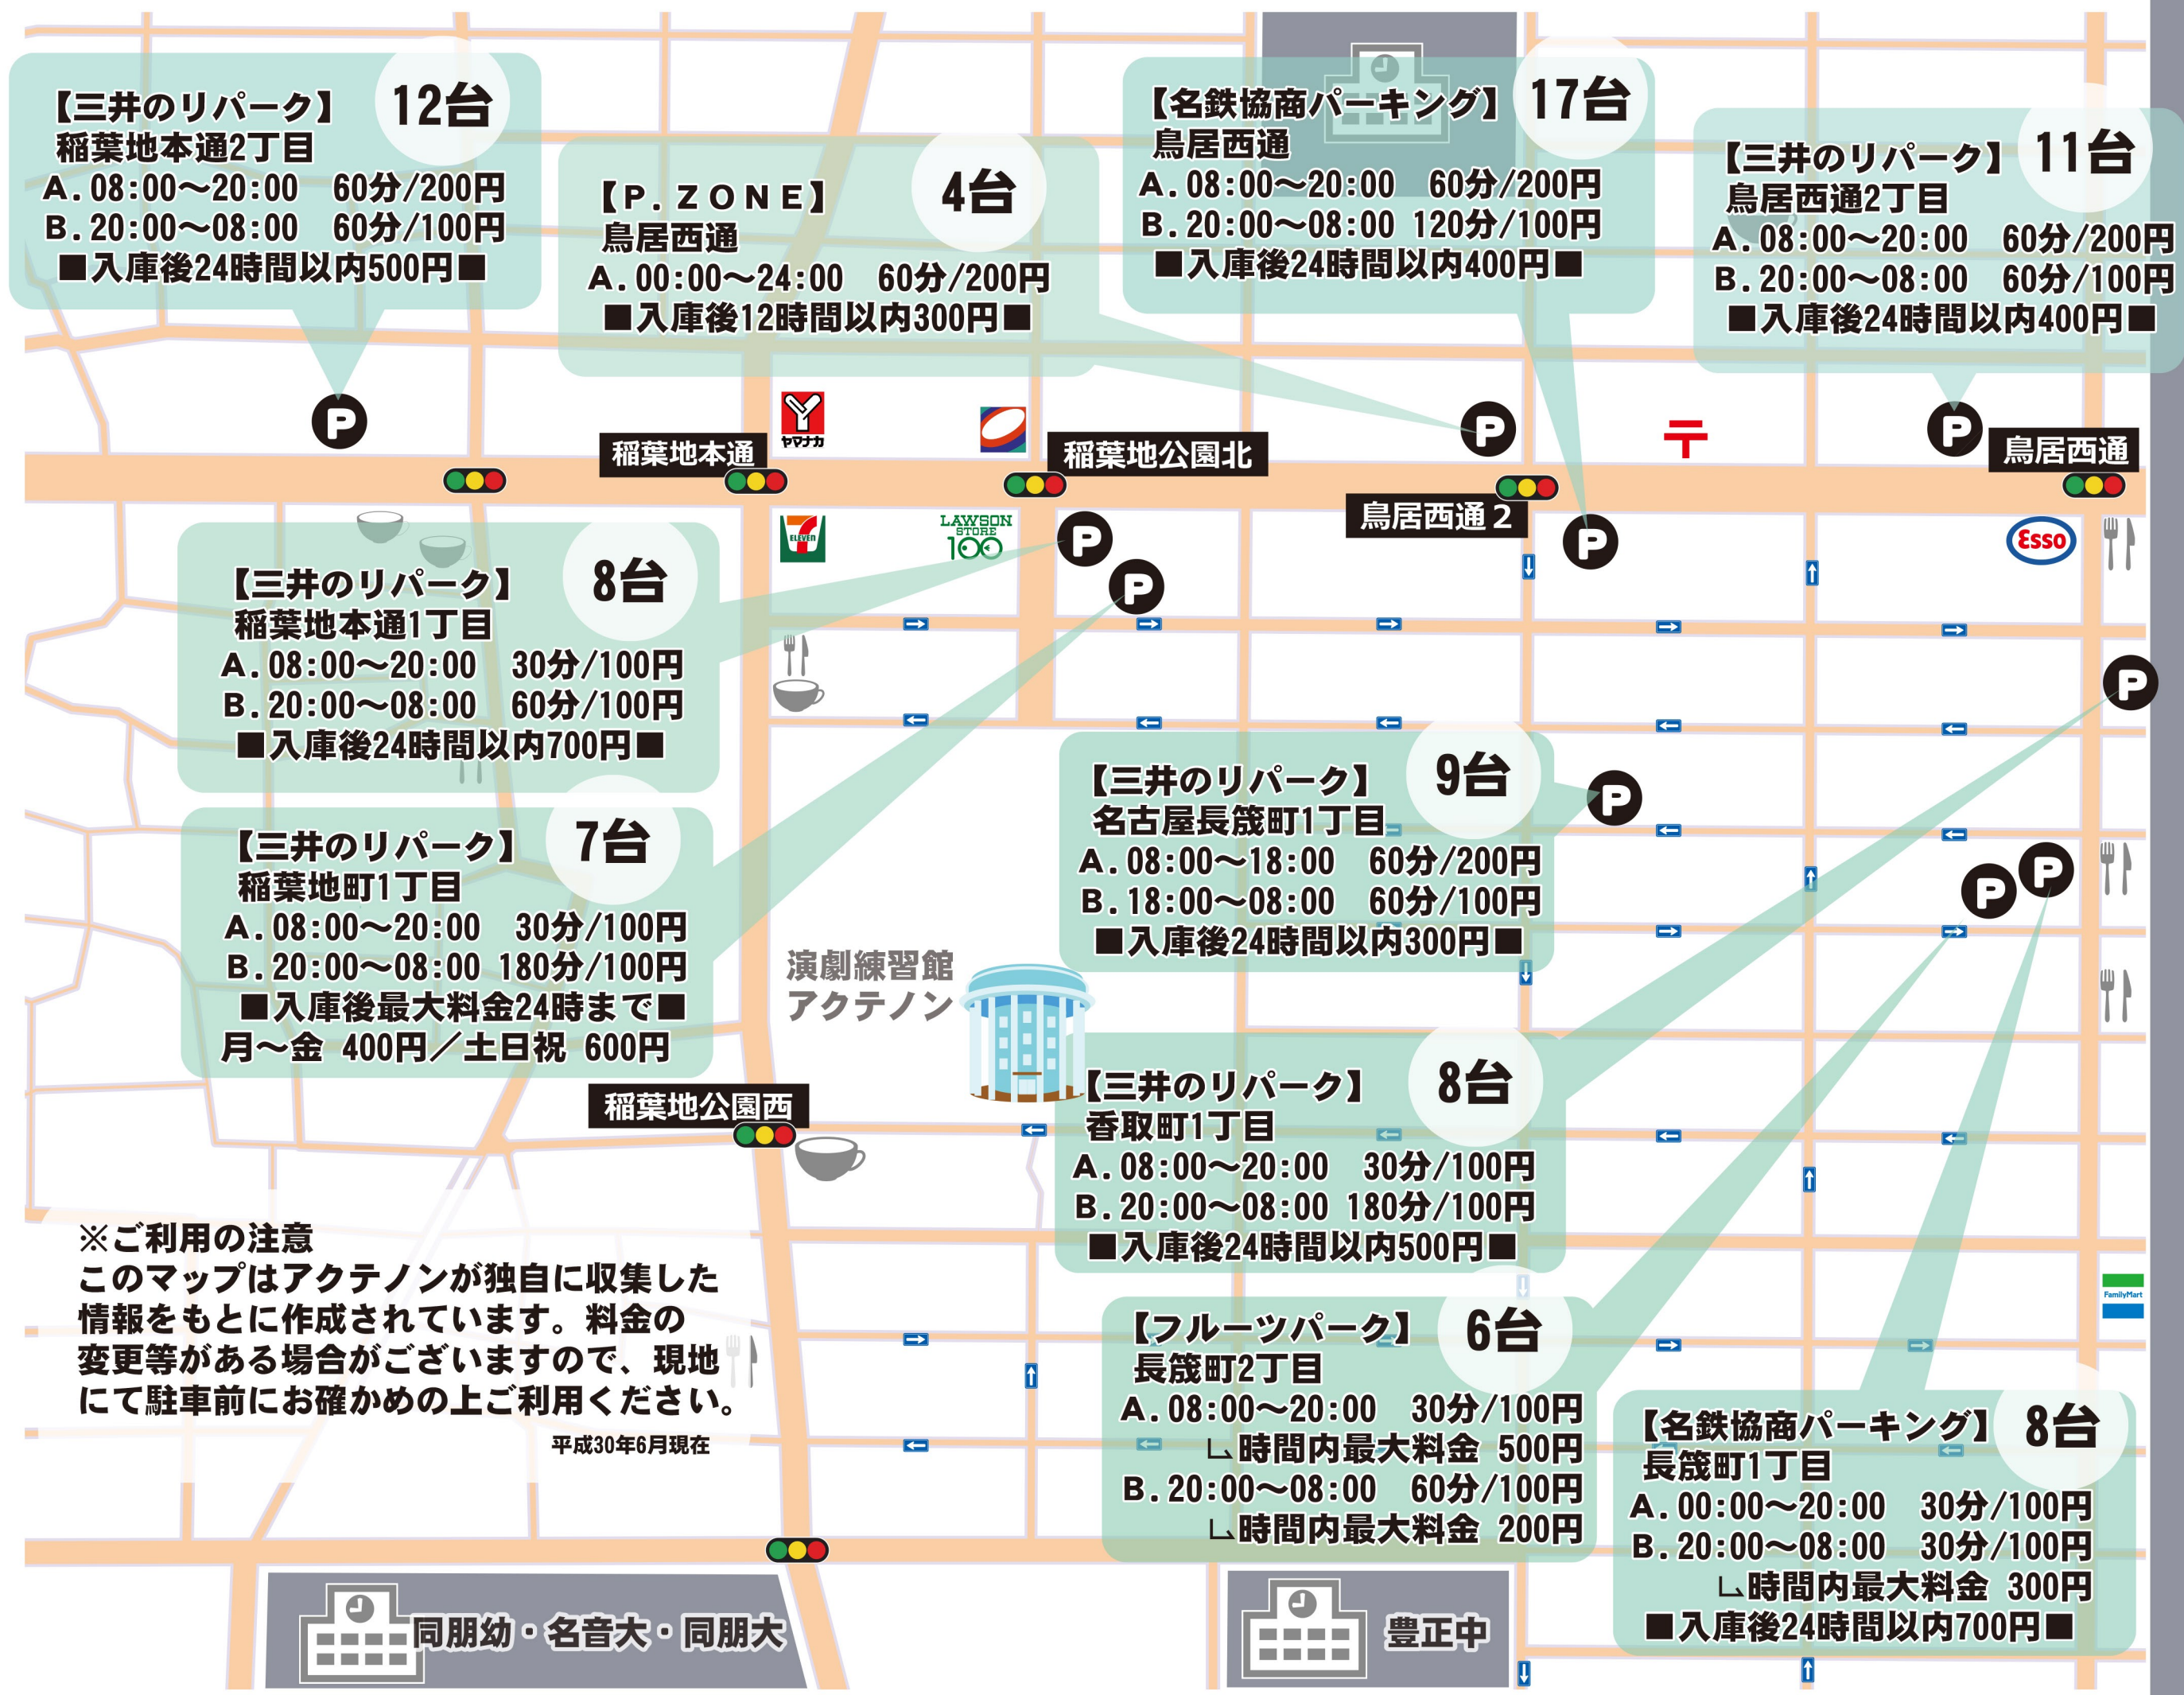

周辺コインパーキングマップ

【三井のリパーク】 12台
 稲葉地本通2丁目
 A. 08:00~20:00 60分/200円
 B. 20:00~08:00 60分/100円
 ■入庫後24時間以内500円■

【P.ZONE】 4台
 鳥居西通
 A. 00:00~24:00 60分/200円
 ■入庫後12時間以内300円■

【名鉄協商パーキング】 17台
 鳥居西通
 A. 08:00~20:00 60分/200円
 B. 20:00~08:00 120分/100円
 ■入庫後24時間以内400円■

【三井のリパーク】 11台
 鳥居西通2丁目
 A. 08:00~20:00 60分/200円
 B. 20:00~08:00 60分/100円
 ■入庫後24時間以内400円■

【三井のリパーク】 8台
 稲葉地本通1丁目
 A. 08:00~20:00 30分/100円
 B. 20:00~08:00 60分/100円
 ■入庫後24時間以内700円■

【三井のリパーク】 7台
 稲葉地町1丁目
 A. 08:00~20:00 30分/100円
 B. 20:00~08:00 180分/100円
 ■入庫後最大料金24時まで
 月~金 400円/土日祝 600円

【三井のリパーク】 9台
 名古屋長箴町1丁目
 A. 08:00~18:00 60分/200円
 B. 18:00~08:00 60分/100円
 ■入庫後24時間以内300円■

【三井のリパーク】 8台
 香取町1丁目
 A. 08:00~20:00 30分/100円
 B. 20:00~08:00 180分/100円
 ■入庫後24時間以内500円■

【フルーツパーク】 6台
 長箴町2丁目
 A. 08:00~20:00 30分/100円
 ↳ 時間内最大料金 500円
 B. 20:00~08:00 60分/100円
 ↳ 時間内最大料金 200円

【名鉄協商パーキング】 8台
 長箴町1丁目
 A. 00:00~20:00 30分/100円
 B. 20:00~08:00 30分/100円
 ↳ 時間内最大料金 300円
 ■入庫後24時間以内700円■

※ご利用の注意
 このマップはアクテノンが独自に収集した情報をもとに作成されています。料金の変更等がある場合がございますので、現地にて駐車前にお確かめの上ご利用ください。

平成30年6月現在

同朋幼・名音大・同朋大