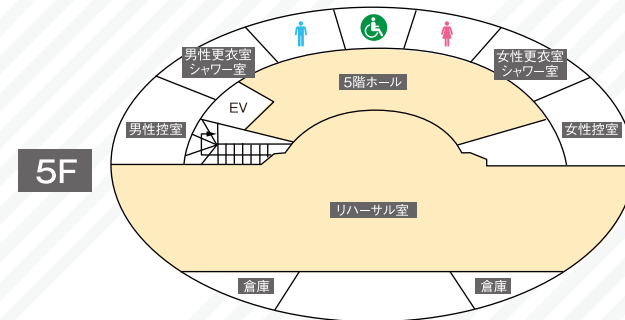

※各練習室において、備え付けの設備が若干異なります。詳しくは職員まで、お気軽にお問い合わせください。