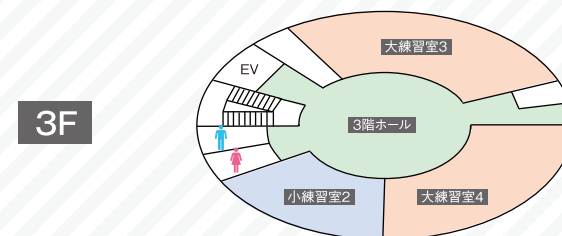

※各練習室において、備え付けの設備が若干異なります。詳しくは職員まで、お気軽にお問い合わせください。