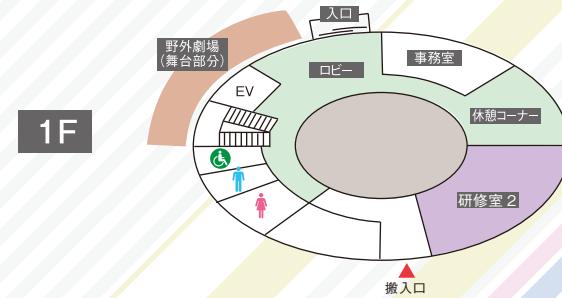

※各練習室において、備え付けの設備が若干異なります。詳しくは職員まで、お気軽にお問い合わせください。