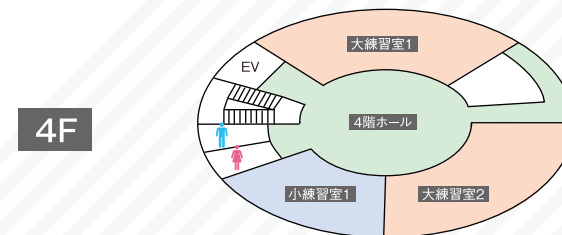

※各練習室において、備え付けの設備が若干異なります。詳しくは職員まで、お気軽にお問い合わせください。