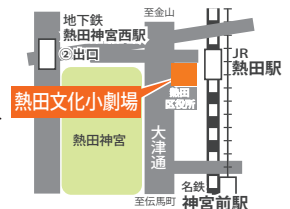

# musichouse

有限会社ミュージックハウス 北名古屋市鍛冶ヶ一色東2-168 0568-48-2220

総合スポーツ教室 **START** スイミング 体操教室 生徒募集中 ホームページ

TEL 052-871-4341 熱田区三本松町 3-1 駐車場あり 各種短期教室も実施中

### Access

- JR東海道本線「熱田」下車 徒歩1分
- 地下鉄名城線「熱田神宮西」下車 2番出口より東へ徒歩5分
- 名鉄名古屋本線「神宮前」下車 西口より北へ徒歩8分
- 市バス「熱田区役所」下車すぐ