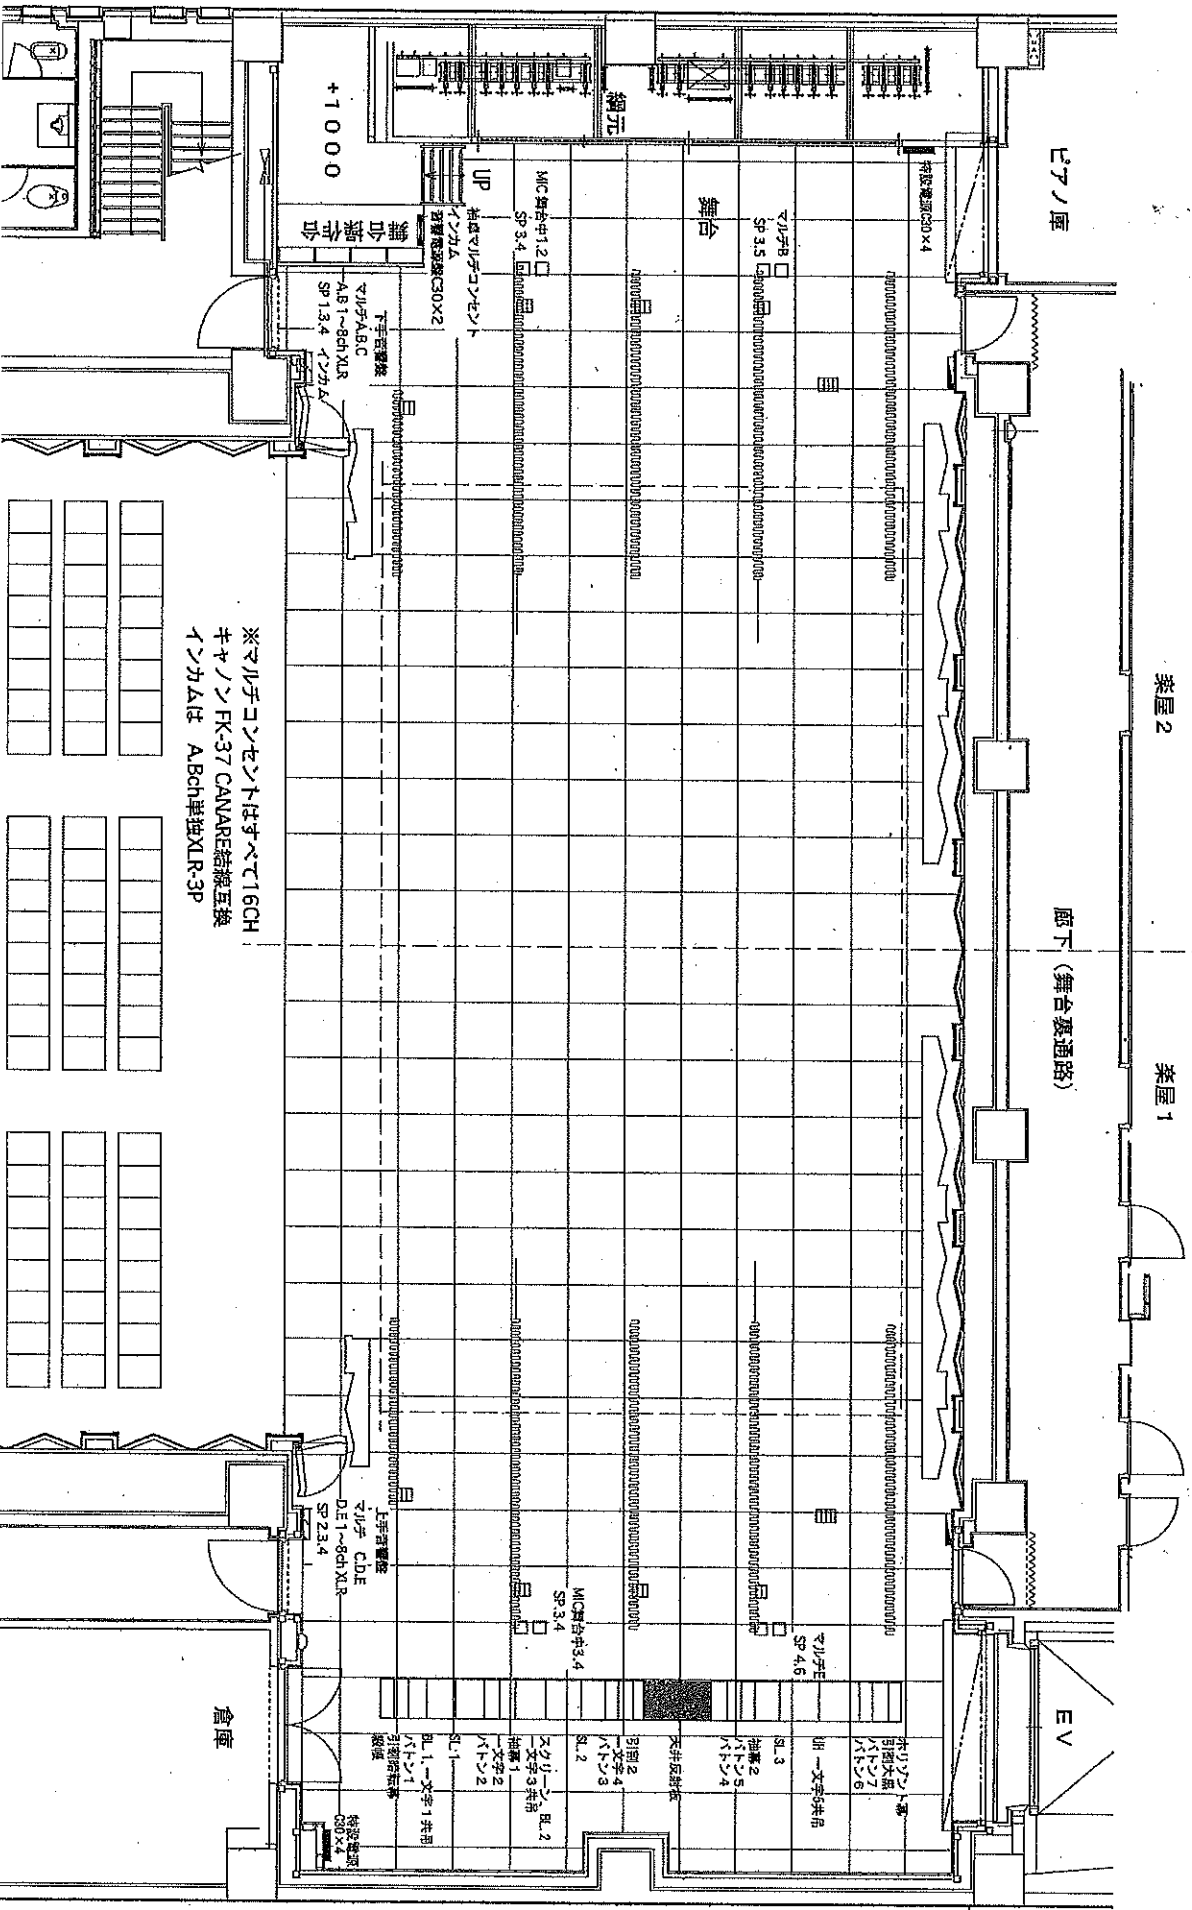

SCALE 1/100

名古屋市熱田文化小劇場 舞台平面図

催事名

プロセニアム/ 間口 12,500mm (41.2尺)
 奥行 9,920mm (32.8尺)
 高さ 6,000mm (19.8尺)
 舞台高さ 750mm

搬入用エレベーター 幅 2,500mm
 奥行 3,100mm
 高さ 2,500mm

※マイクコンソールはすべて16CH
 キヤノンFK-37 CANARE結線互換
 インカムは ABch単独XR-3P

倉庫

客席 352席+2席

客席内音響席
バルチ B.C.E
B1~4 XLR
イソカム

喫煙コーナー

前室

打合せ室

M x2
S x2

x2(M)
x2(S)