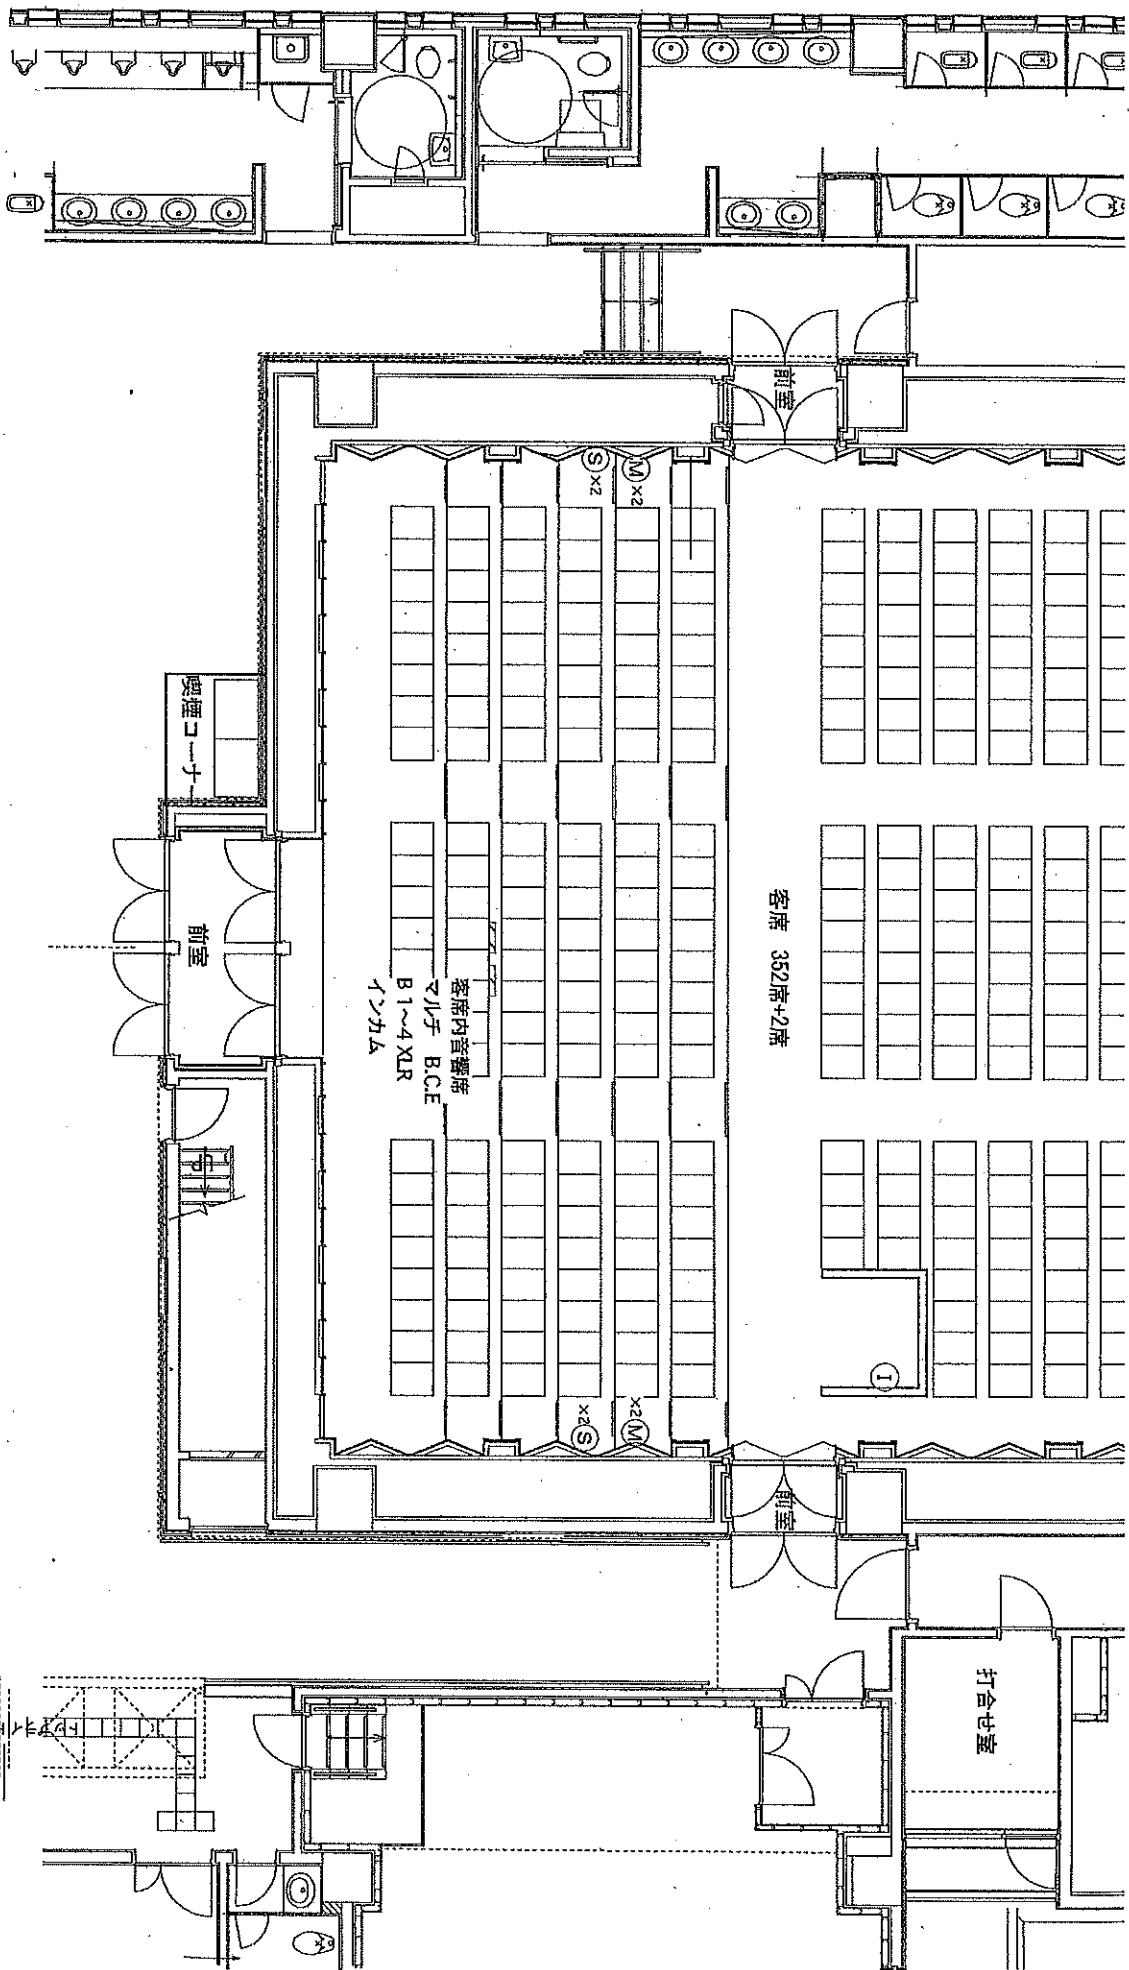

SCALE 1/100

名古屋市熱田文化小劇場 舞台平面図

催事名

プロセニアム/ 間口 12,500mm (41.2尺)
 奥行 9,920mm (32.8尺)
 高さ 6,000mm (19.8尺)
 舞台高さ 750mm

搬入用エレベーター 幅 2,500mm
 奥行 3,100mm
 高さ 2,500mm

※マイクコンソールはすべて16CH
 キヤノンFK-37 CANARE結線互換
 インカムは ABch単独XR-3P

倉庫

客席 352席+2席

客席内音響席
バルチ B.C.E
B1~4 XLR
イソカム

喫煙コーナー

前室

打合せ室

M x2
S x2

x2(M)
x2(S)