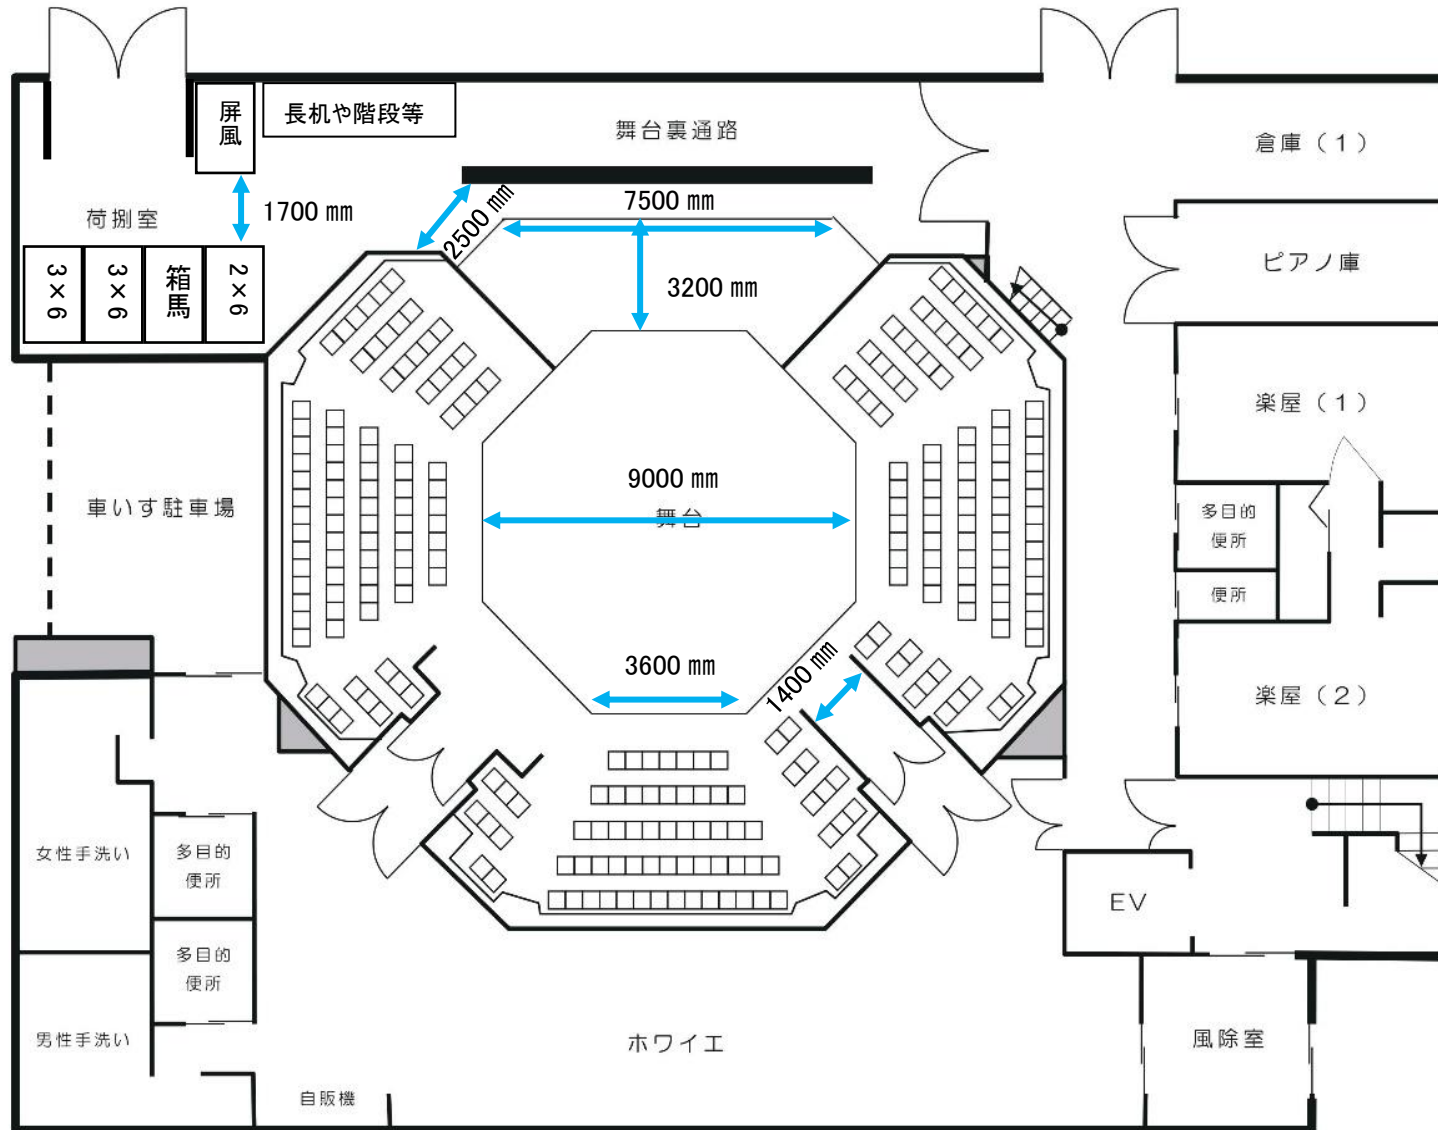

(1~9 までは駐車フラップ板あり)

(10~13 までは駐車フラップ板なし)

※4tトラックは 10~13 番の駐車スペースを使用し、横止めのみ可能

1 F

搬入口のサイズ
高さ 3900 mm
幅 2540 mm
奥行 3900 mm

千種文化小劇場 搬入口