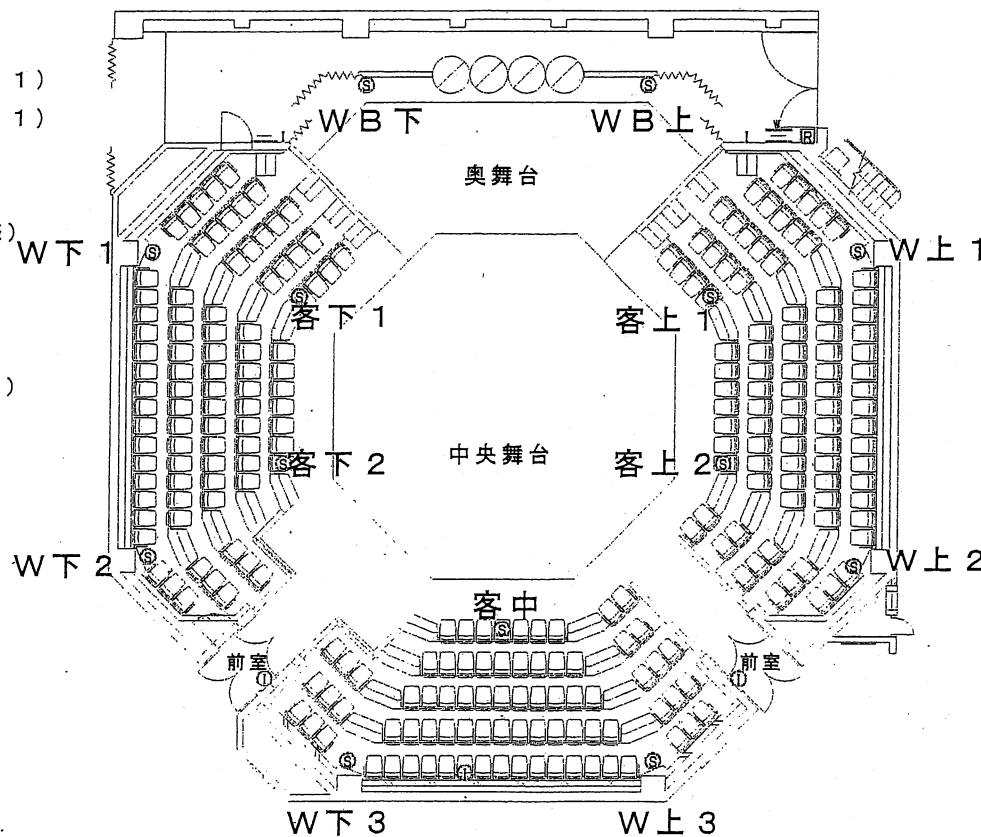

下手音響コネクター盤

- Aマルチ (8chパラ オスコネクター×1)
- Bマルチ (8chパラ オスコネクター×1)
- Cマルチ (オスコネクター×1)
- スピーカーコネクタ×8 (ノイトリック)
- インカムコネクタ×1 (2チャンネル仕様)

インカムボックス×1 (2チャンネル仕様)

上手音響電源

100V30A×4口 (C型コネクタ)

上手音響コネクター盤

- Aマルチ (8chパラ オスコネクター×1)
- Bマルチ (8chパラ オスコネクター×1)
- Cマルチ (オスコネクター×1)
- スピーカーコネクタ×8 (ノイトリック)
- インカムコネクタ×1 (2チャンネル仕様)
- 平行電源口×2

吊り物機構操作盤&照明袖卓内

インカムボックス×1 (2チャンネル仕様)

開演ブザー

- 1 ブザー
- 2 チャイム

上手音響電源

100V30A×4口 (C型コネクタ)