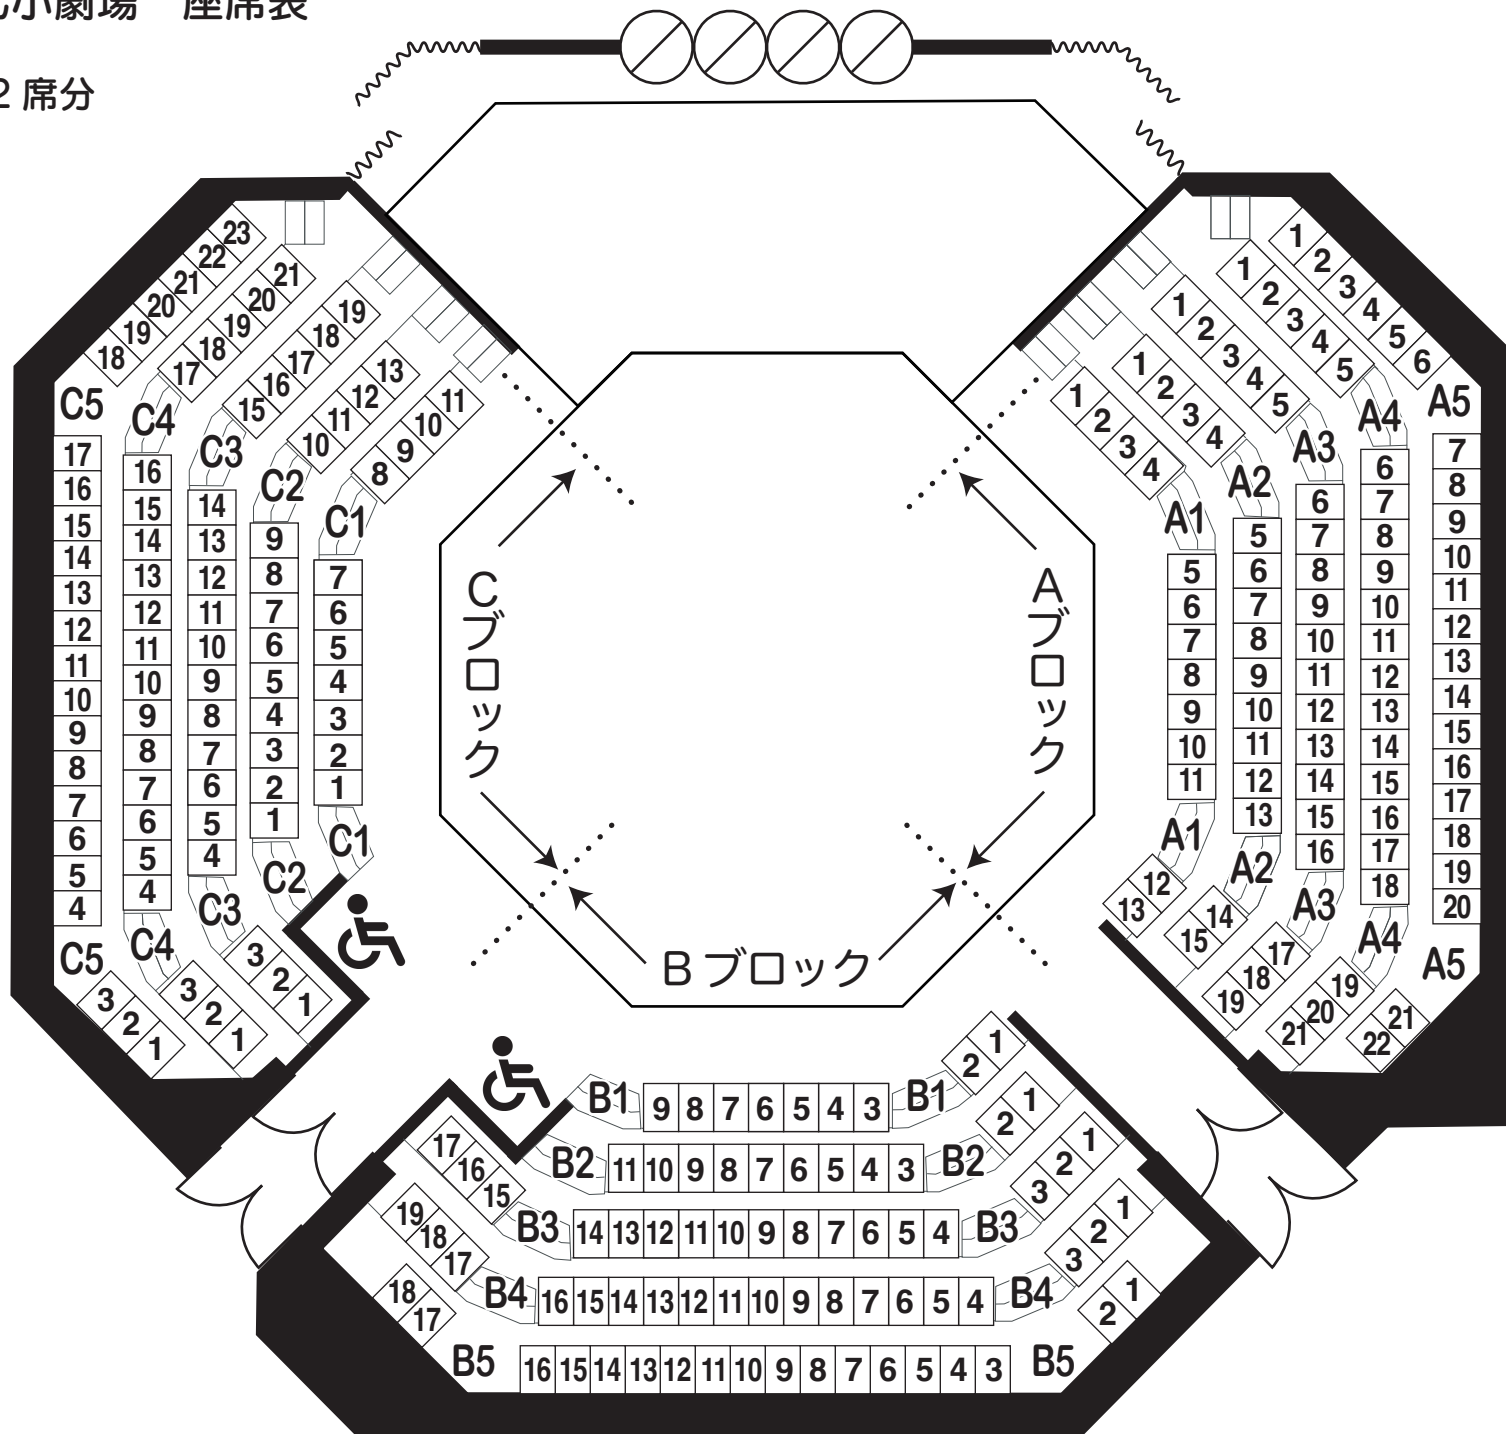

# 名古屋市千種文化小劇場 座席表

常設 251 席

車椅子スペース 2 席分

# 名古屋市千種文化小劇場[ちくさ座]

感染対策：アクティグエリアと有効客席の考え方

来場者と出演者距離は、2m以上あけてください。

中央舞台の全てを使用する場合は、客席1列目の着席はできません。  
(車いすスペースを除く)

中央舞台の端から80cm下がった位置までをアクティグエリアとする場合は、客席1列目の着席が可能です。

客席扉を出入りする演出は、ホワイエに来場者がいないようにして下さい。

また、車いすスペースに来場者がいる場合、そちら側だけ出入りの演出を控えてください。