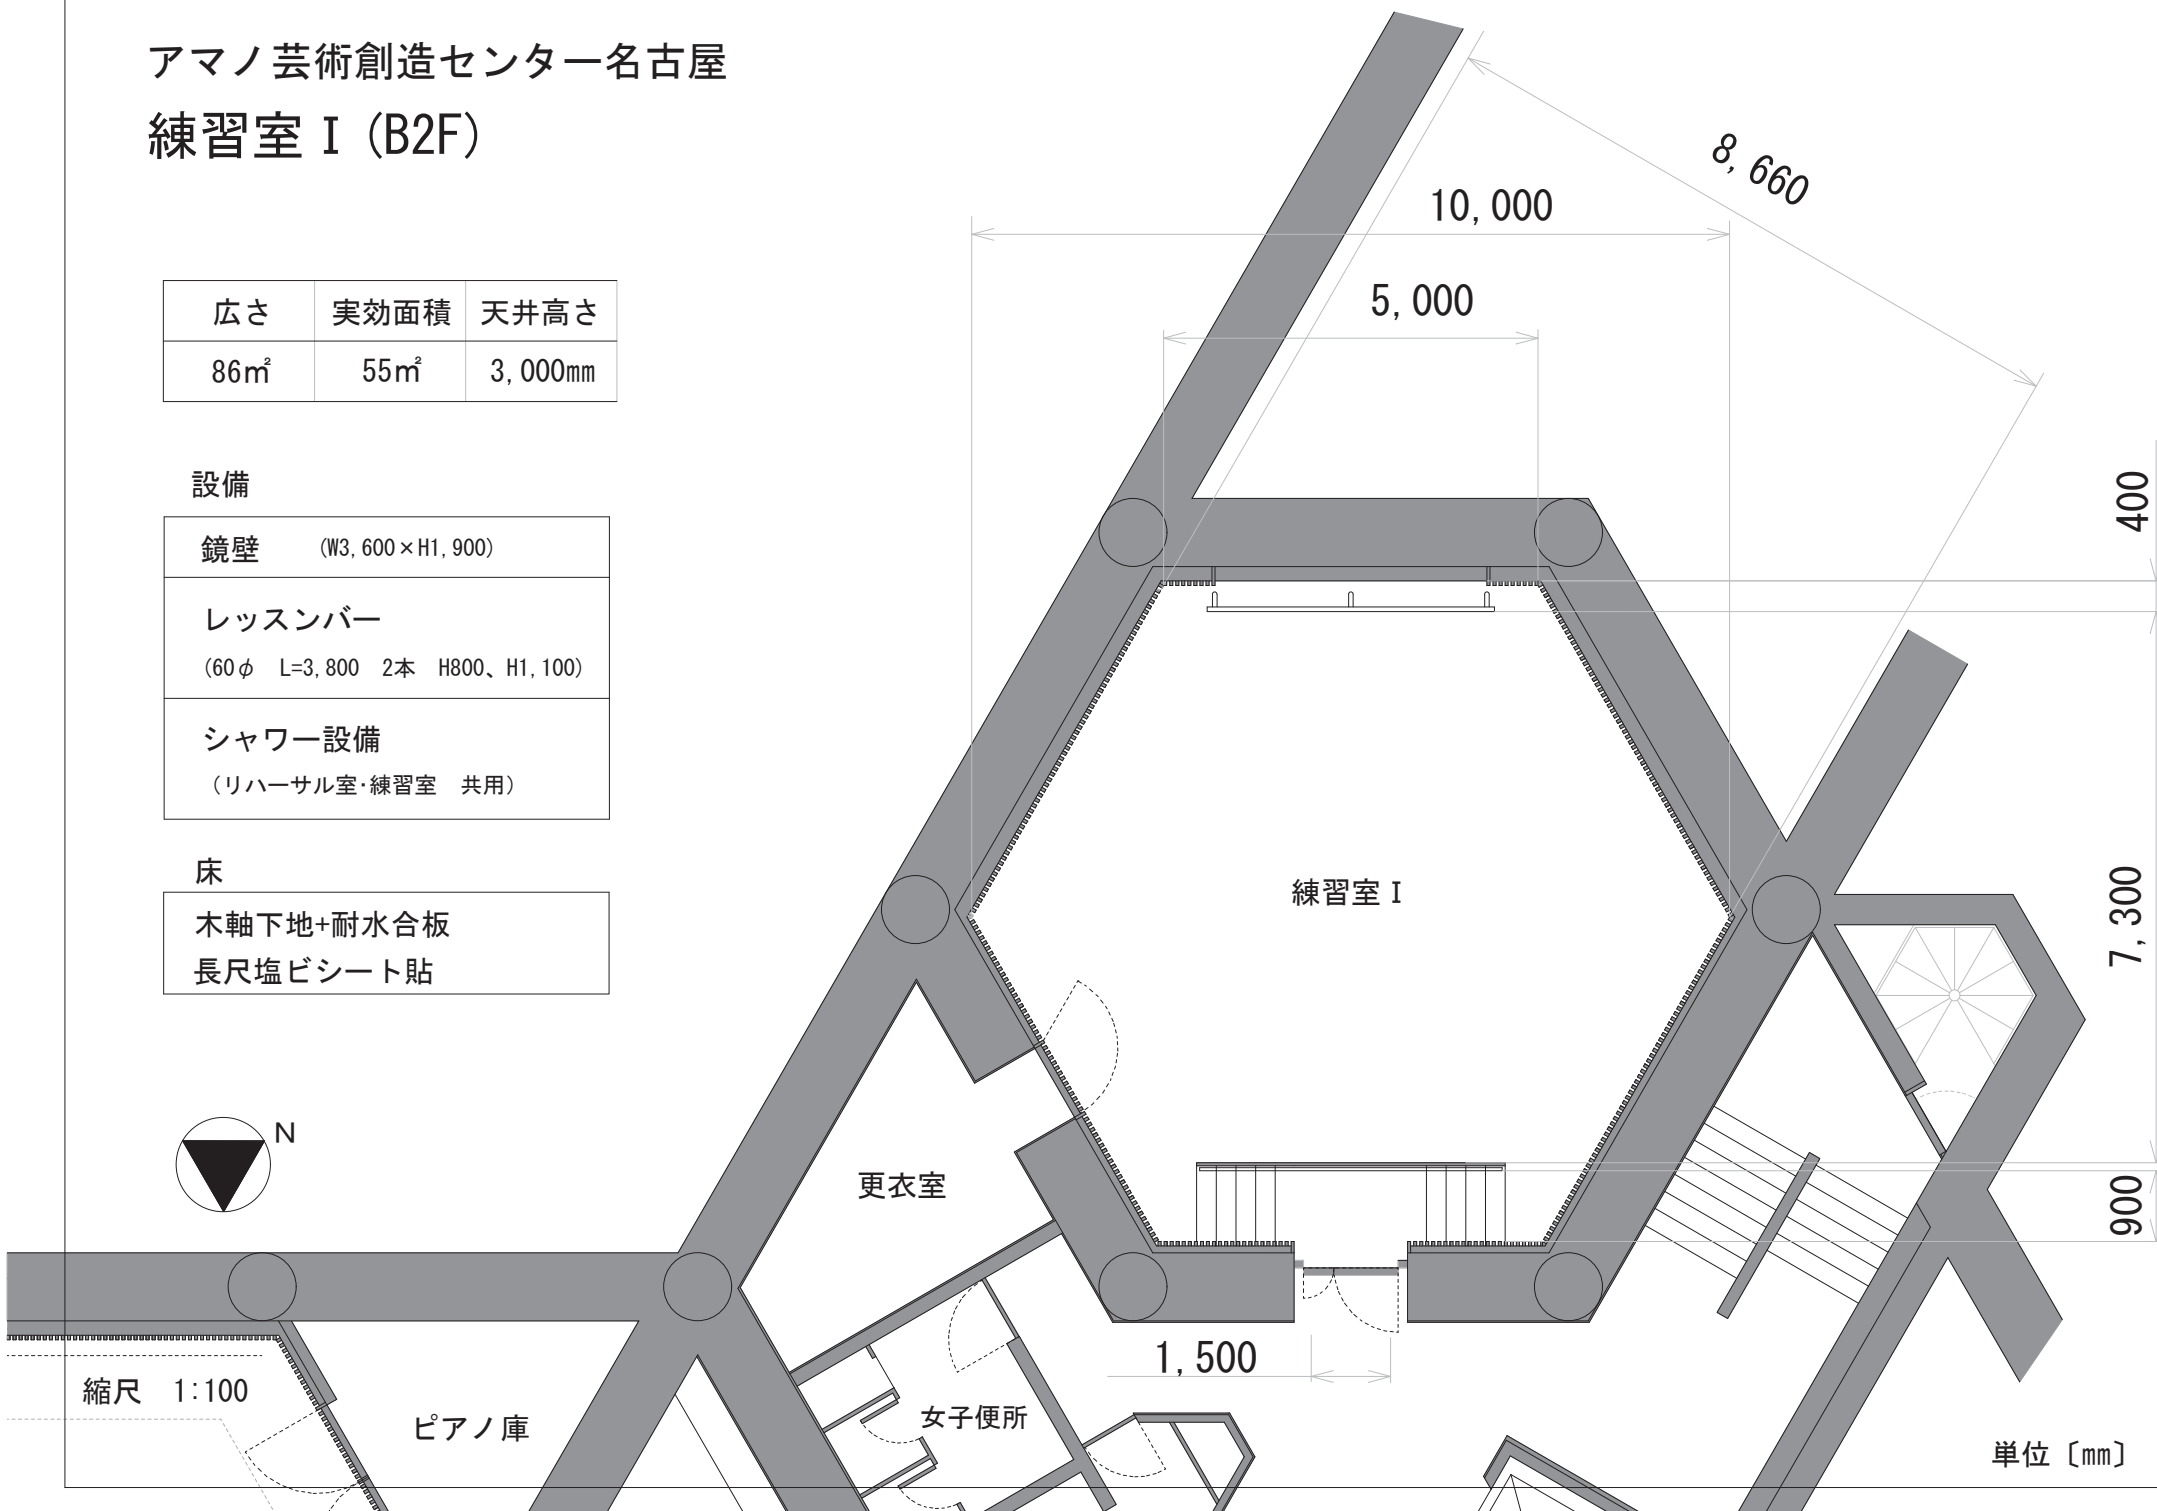

# アマノ芸術創造センター名古屋 練習室 I (B2F)

広さ	実効面積	天井高さ
86㎡	55㎡	3,000mm

## 設備

鏡壁 (W3,600×H1,900)

レッスンバー  
(60φ L=3,800 2本 H800、H1,100)

シャワー設備  
(リハーサル室・練習室 共用)

## 床

木軸下地+耐水合板  
長尺塩ビシート貼

縮尺 1:100

ピアノ庫

女子便所

更衣室

練習室 I

単位 [mm]