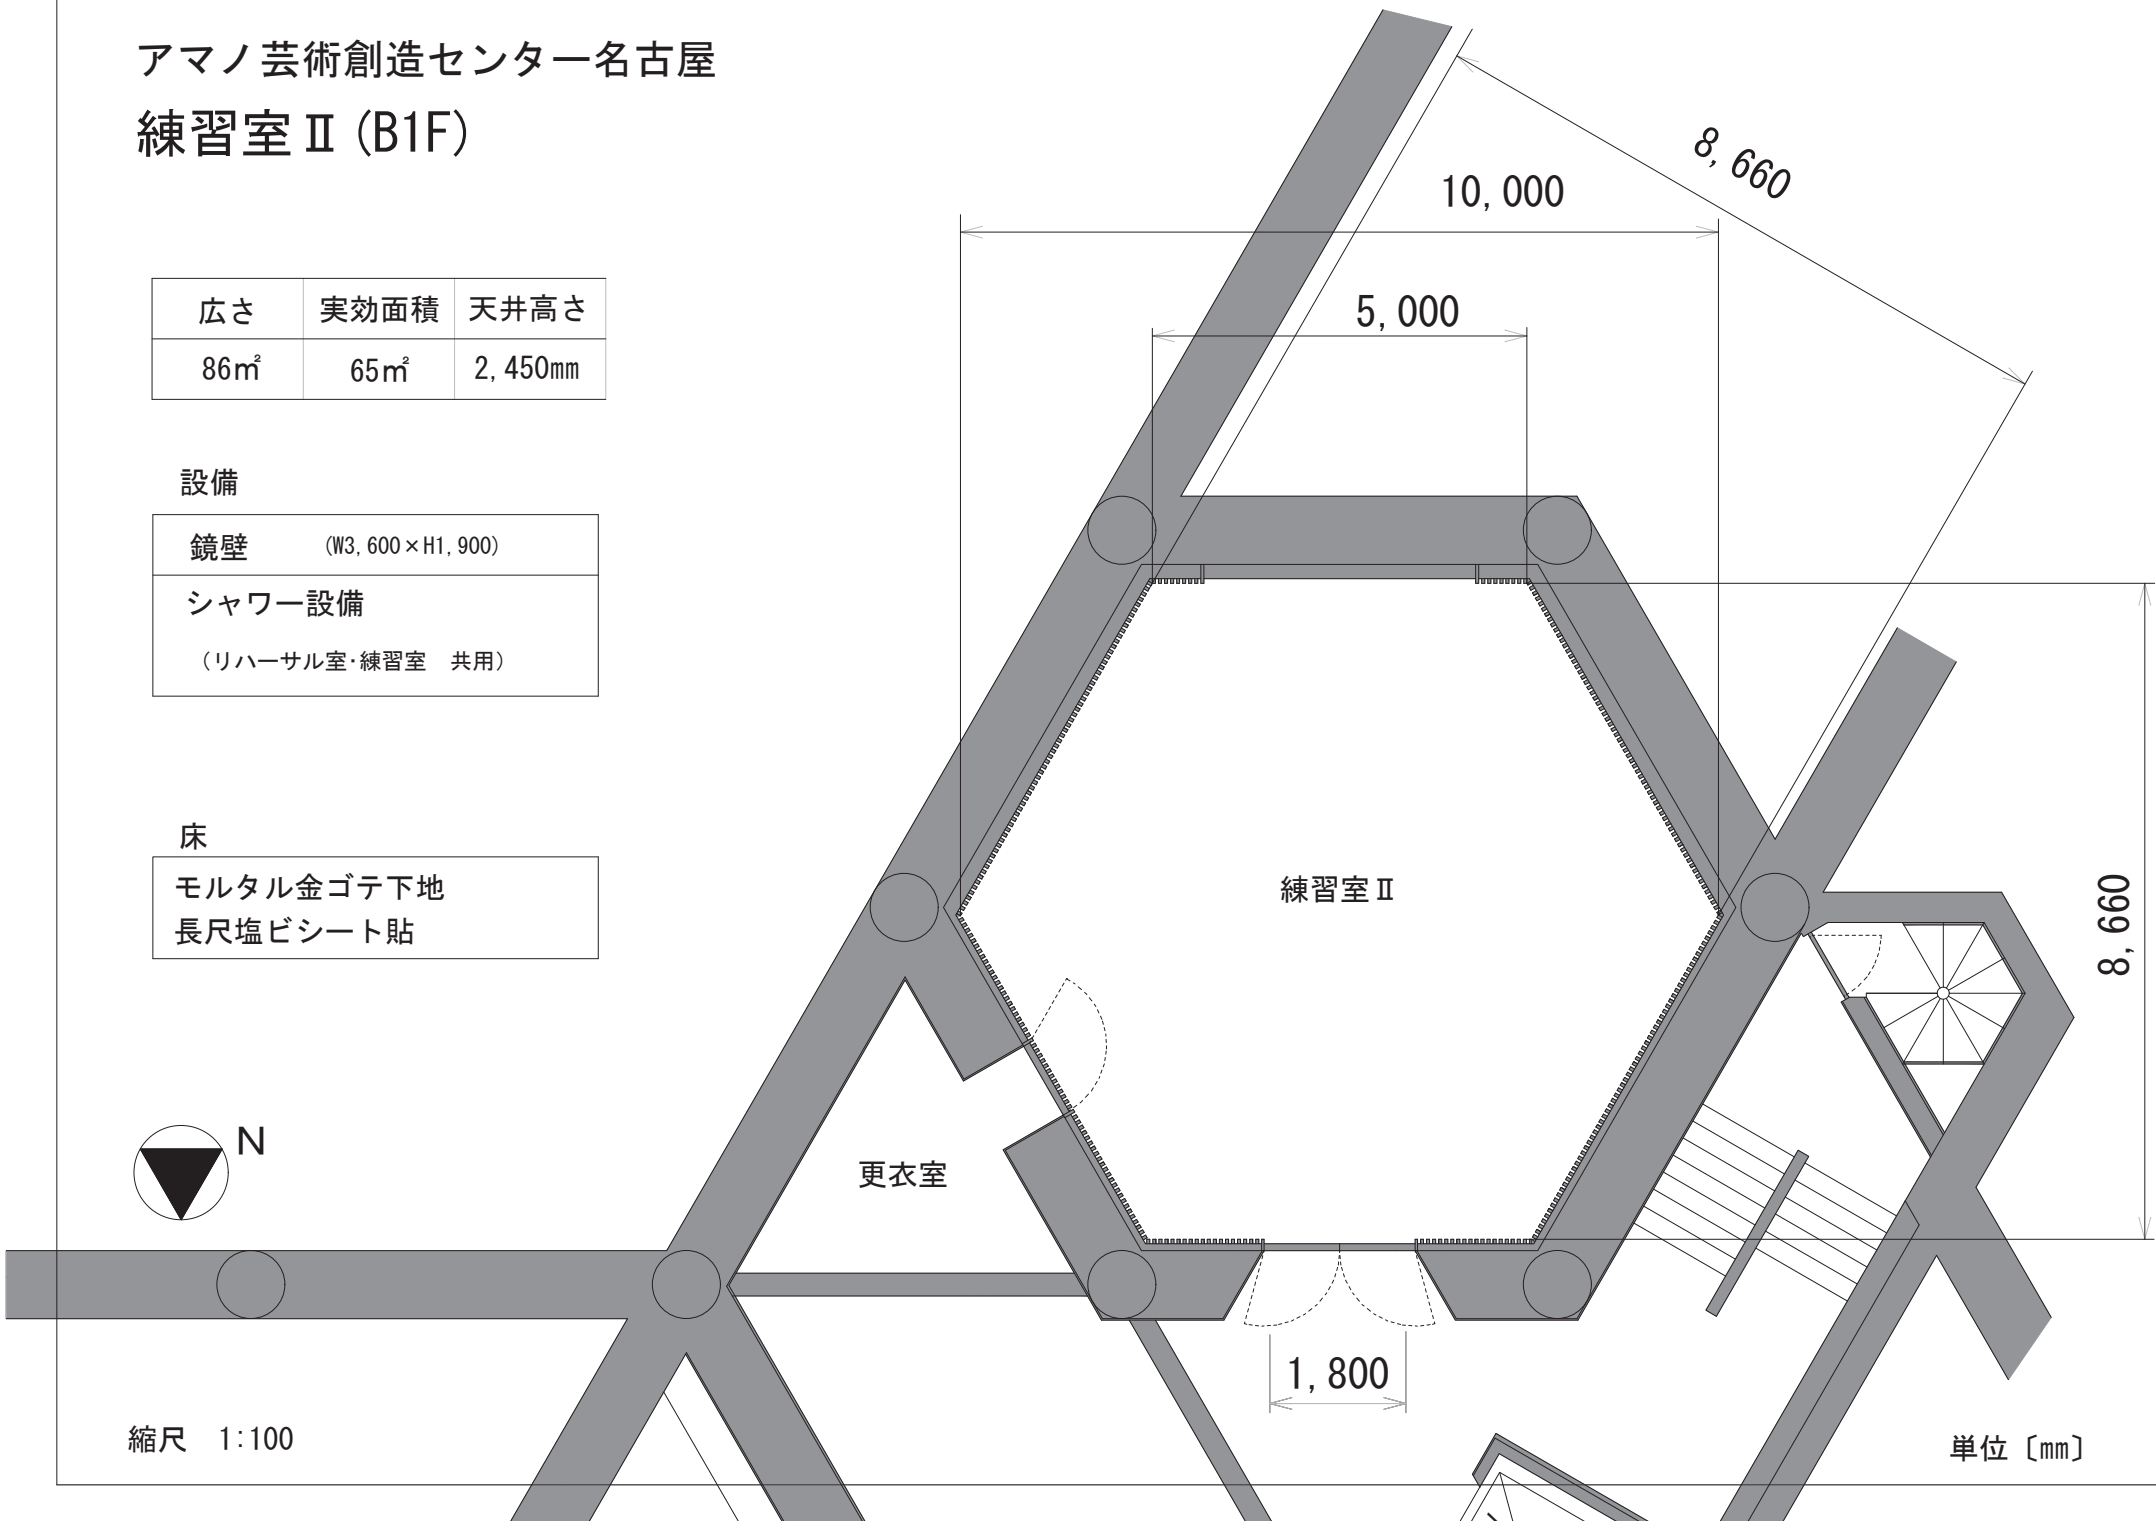

アマノ芸術創造センター名古屋 練習室Ⅱ (B1F)

広さ	実効面積	天井高さ
86㎡	65㎡	2,450mm

設備

鏡壁	(W3,600×H1,900)
シャワー設備	(リハーサル室・練習室 共用)

床

モルタル金ゴテ下地
長尺塩ビシート貼

縮尺 1:100

単位 [mm]