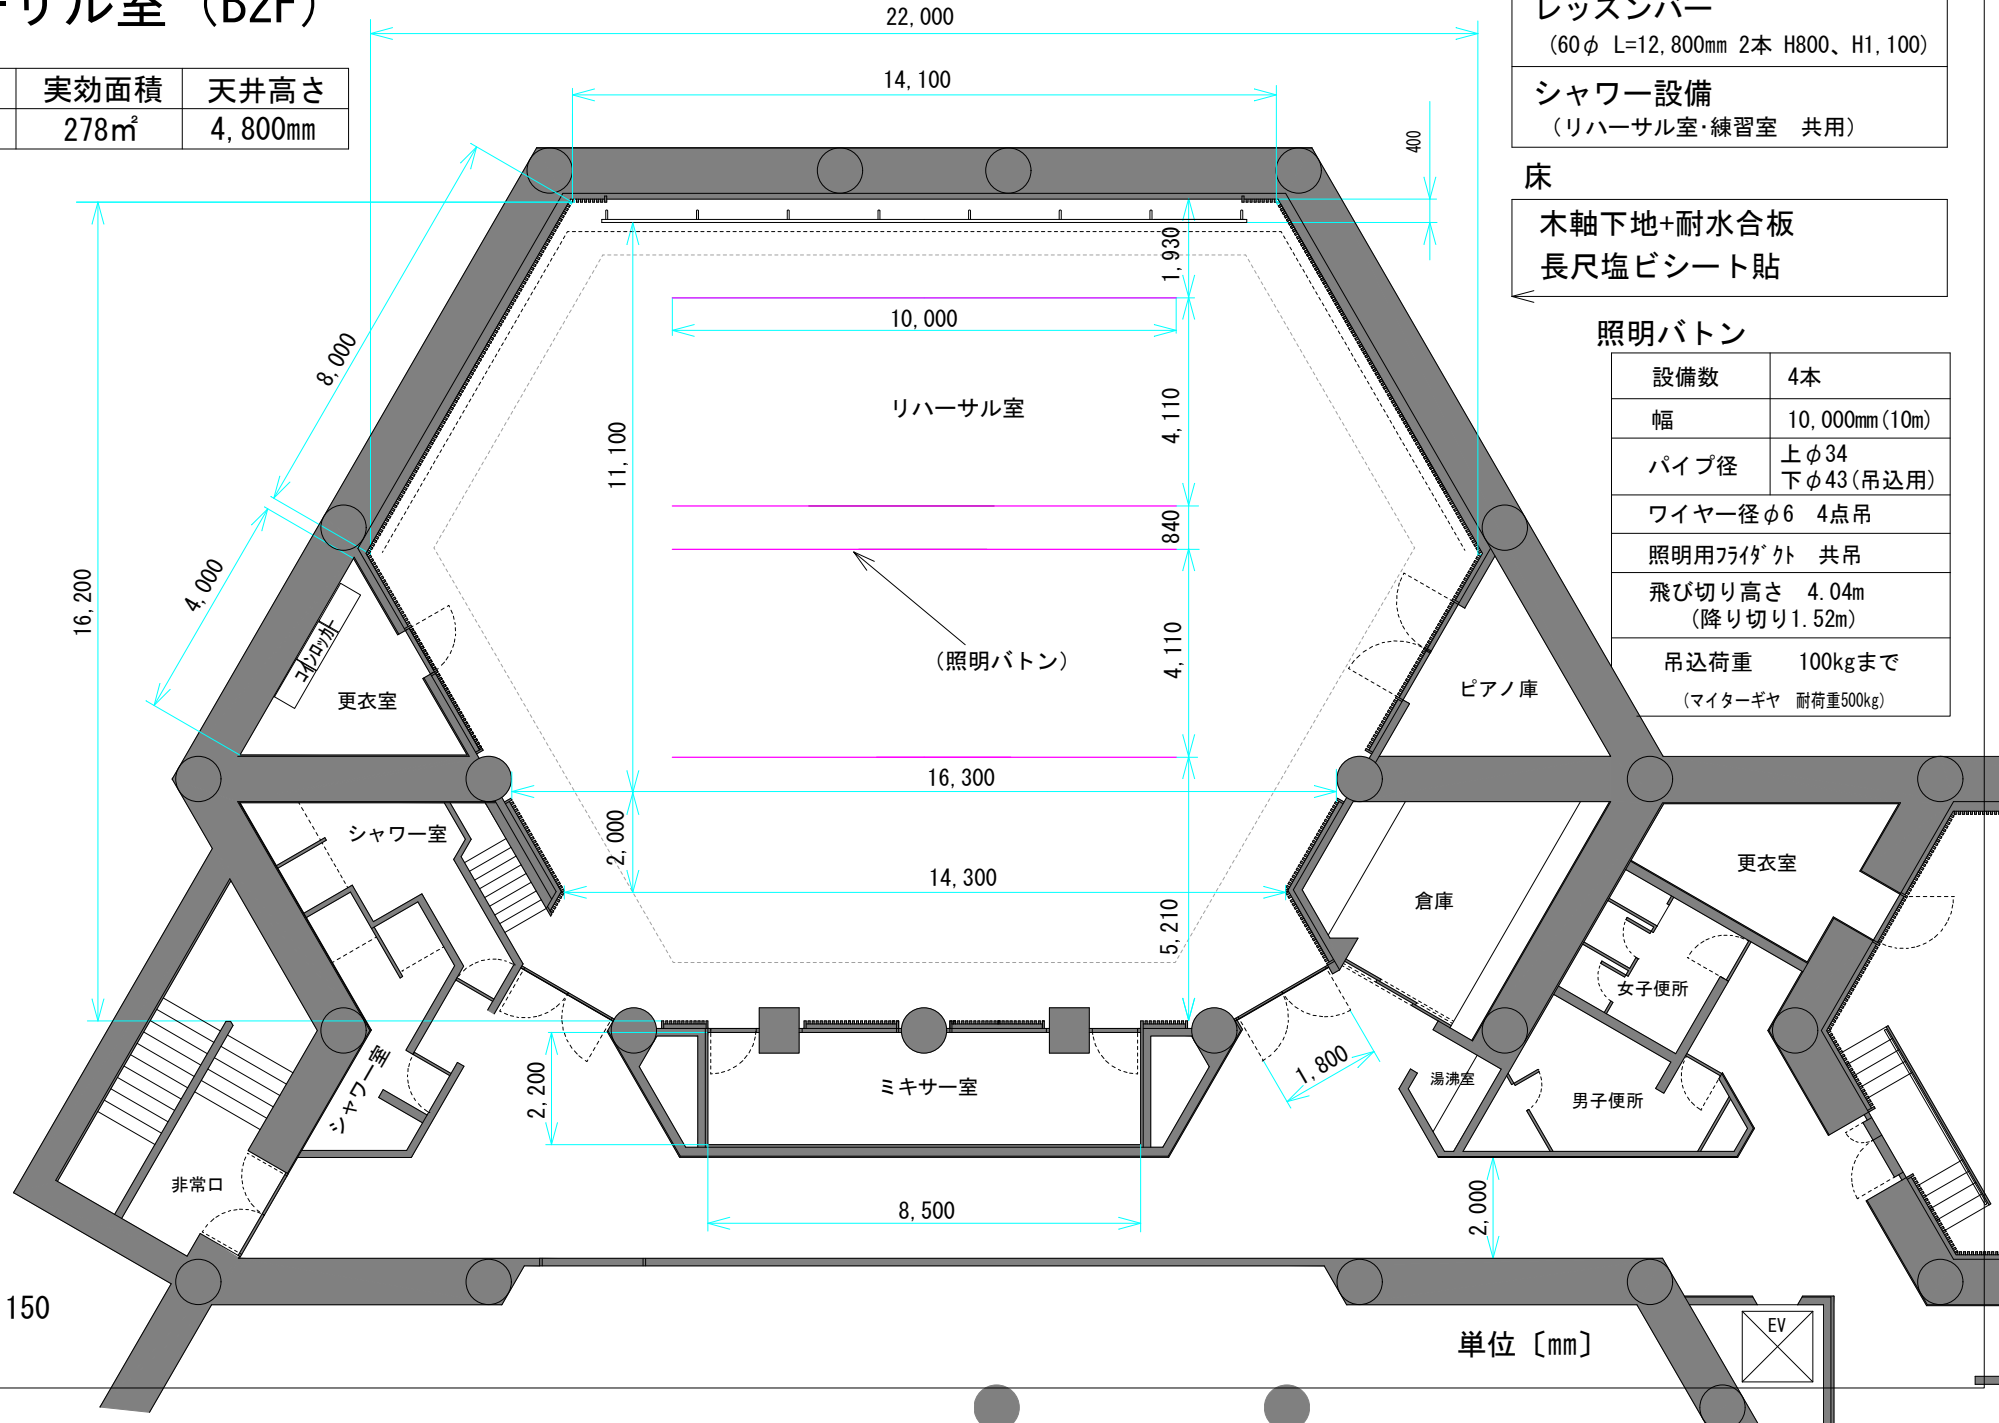

# アマノ芸術創造センター名古屋 リハーサル室 (B2F)

広さ	実効面積	天井高さ
310㎡	278㎡	4,800mm

## 設備

鏡壁	(W900×H1,900 14枚)
レッスンバー	(60φ L=12,800mm 2本 H800、H1,100)
シャワー設備	(リハーサル室・練習室 共用)

## 床

木軸下地+耐水合板
長尺塩ビシート貼

## 照明バトン

設備数	4本
幅	10,000mm (10m)
パイプ径	上φ34 下φ43 (吊込用)
ワイヤー径φ6	4点吊
照明用ワイヤ'外	共吊
飛び切り高さ	4.04m (降り切り1.52m)
吊込荷重	100kgまで (マイターギヤ 耐荷重500kg)

縮尺 1:150

単位 [mm]