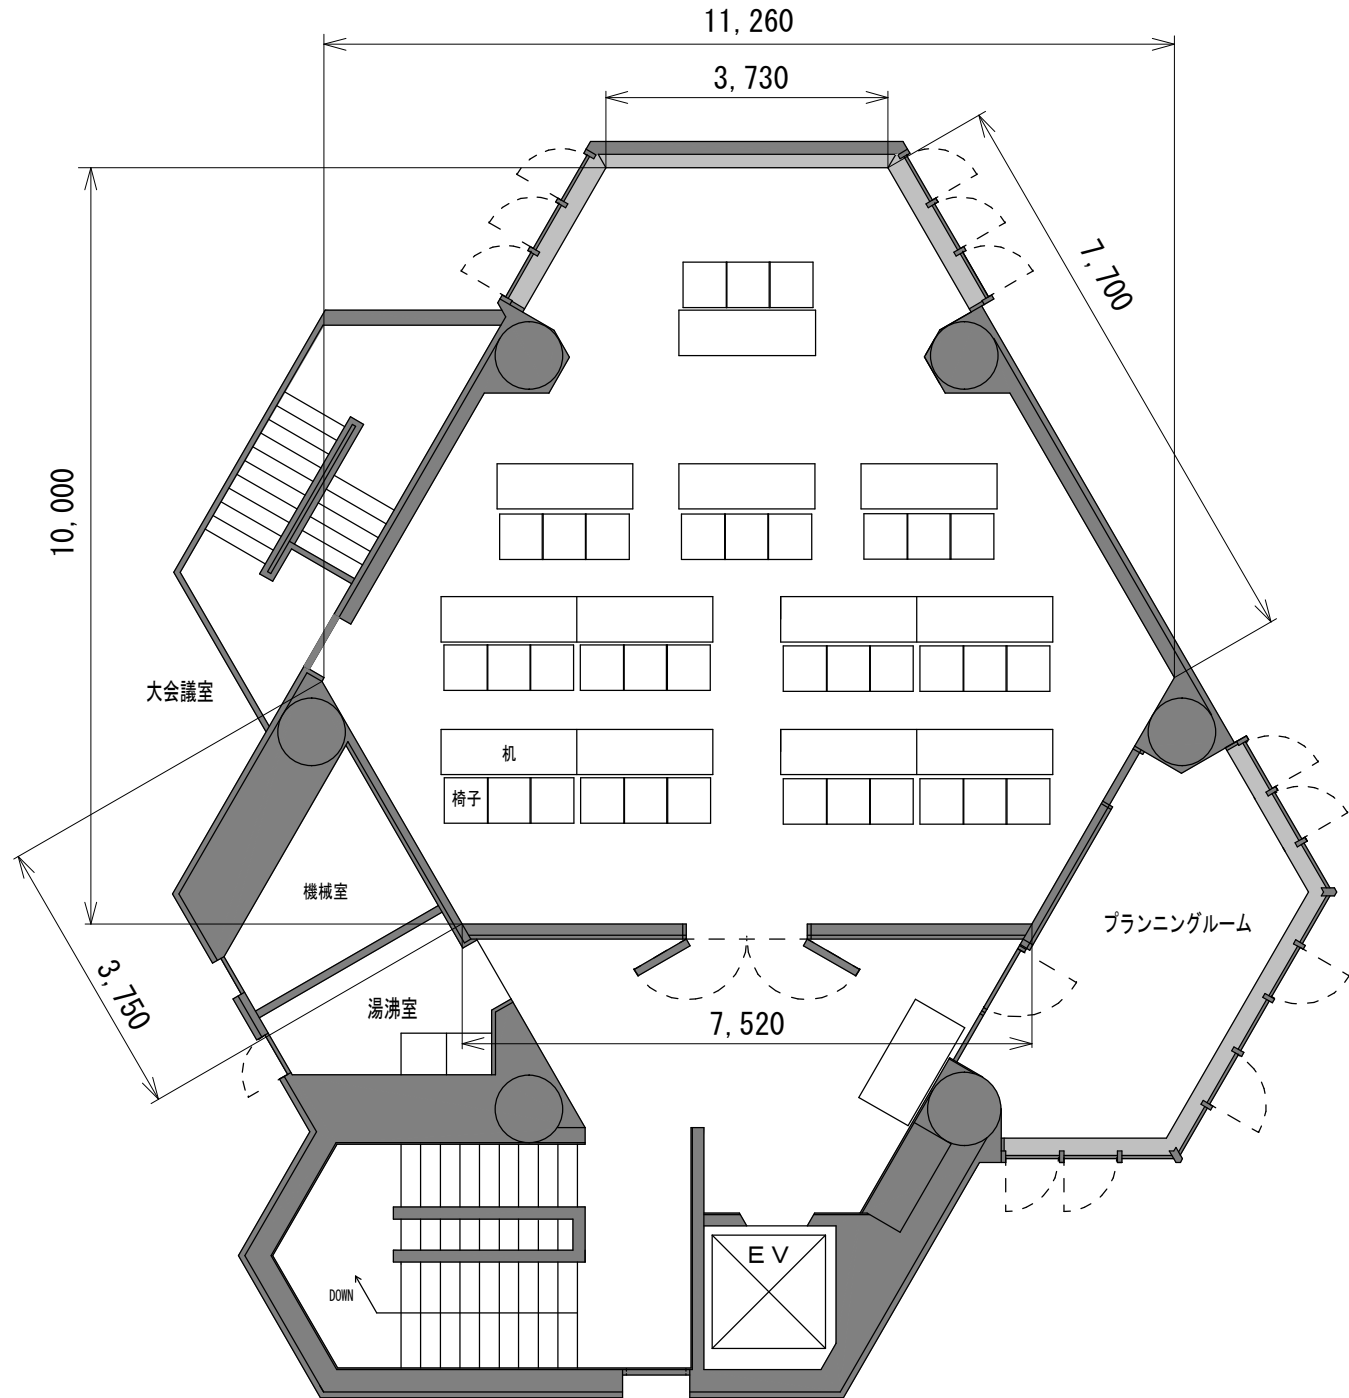

名古屋市芸術創造センター
大会議室図 (6F)

施設	面積 (実効)	定員
大会議室	84㎡ (78.5)	36名

縮尺 1 : 100

単位 [mm]