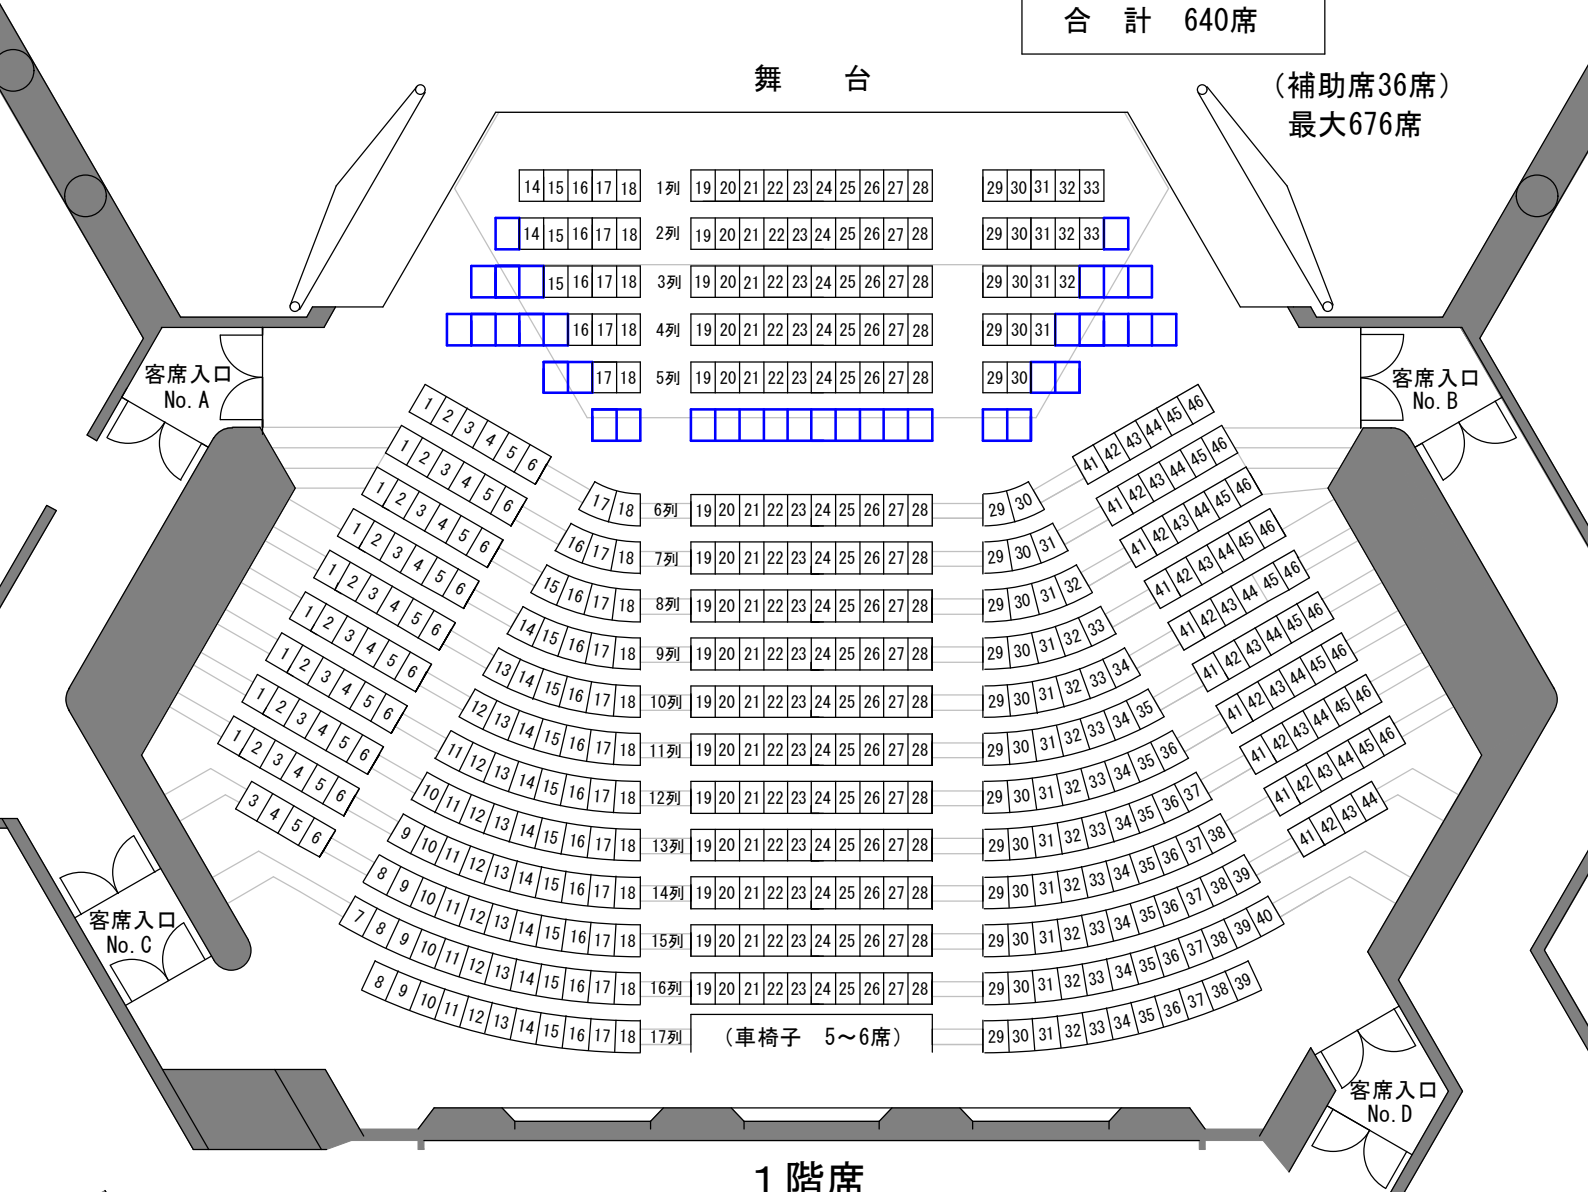

名古屋市芸術創造センター ホール座席表

1階席	490席
2階席	150席
合計	640席

舞 台

14 15 16 17 18	1列	19 20 21 22 23 24 25 26 27 28	29 30 31 32 33
14 15 16 17 18	2列	19 20 21 22 23 24 25 26 27 28	29 30 31 32 33
15 16 17 18	3列	19 20 21 22 23 24 25 26 27 28	29 30 31 32
16 17 18	4列	19 20 21 22 23 24 25 26 27 28	29 30 31
17 18	5列	19 20 21 22 23 24 25 26 27 28	29 30

客席入口
No. C

客席入口
No. D

1階席

客席入口
No. E

客席入口
No. F

3 4 5 6 7 8 9	1列	10 11 12 13 14 15 16 17 18 19 20 21	22 23 24 25 26 27 28
2 3 4 5 6 7 8 9	2列	10 11 12 13 14 15 16 17 18 19 20 21	22 23 24 25 26 27 28 29
1 2 3 4 5 6 7 8 9	3列	10 11 12 13 14 15 16 17 18 19 20 21	22 23 24 25 26 27 28 29 30
2 3 4 5 6 7 8 9	4列	10 11 12 13 14 15 16 17 18 19 20 21	22 23 24 25 26 27 28 29
3 4 5 6 7 8 9	5列	10 11 12 13 14 15 16 17 18 19 20 21	22 23 24 25 26 27 28
	6列	10 11 12 13 14 15 16 17 18 19 20 21	

2階席

縮尺 1:150

名古屋市芸術創造センター ホール座席表

1階席 490席
 2階席 150席
 合計 640席

舞 台

(補助席36席)
 最大676席

1階席

2階席

縮尺 1:150

名古屋市芸術創造センター ホール座席表

白い座席推奨

1階席 225席(3)
 2階席 78席
 合計 303席(3)

舞 台

縮尺 1:150