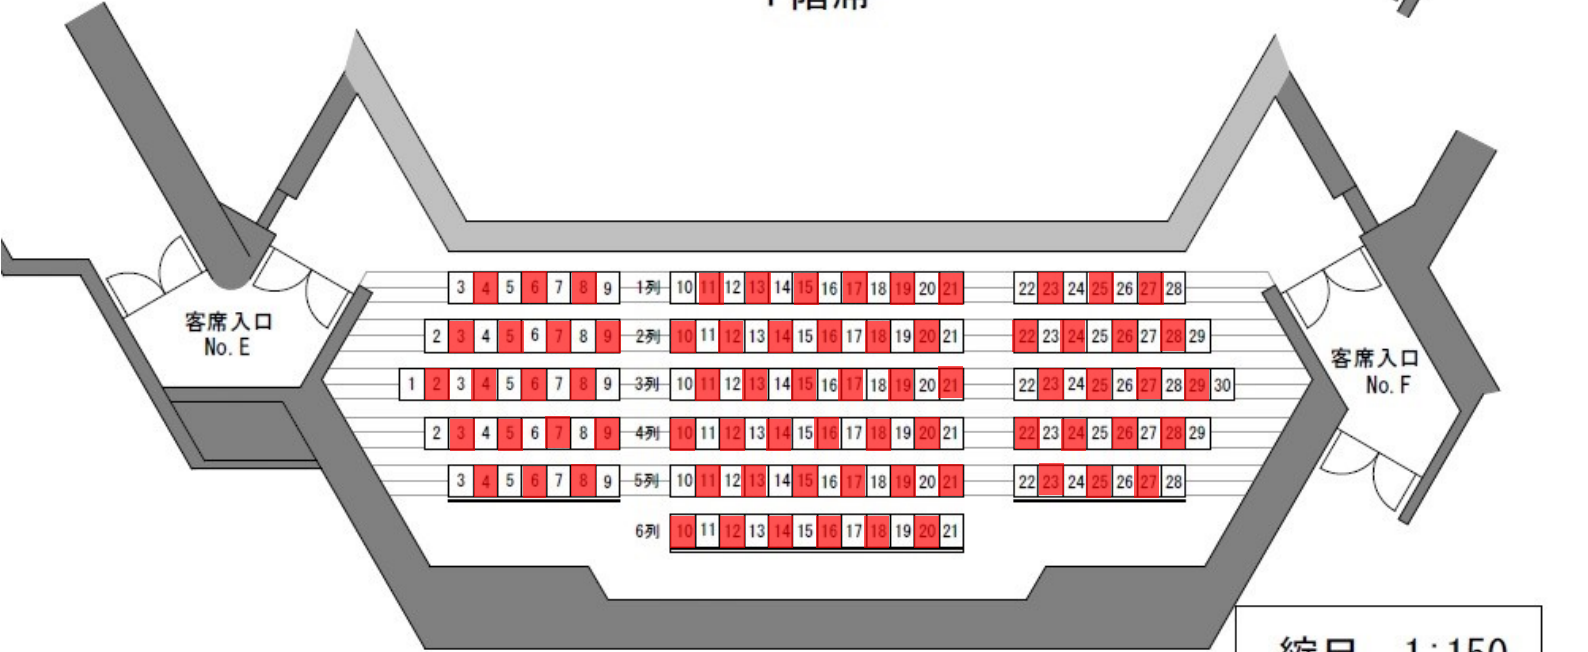

客席入口
No. A

客席入口
No. B

1 2 3 4 5 6	17 18	6列	19 20 21 22 23 24 25 26 27 28	29 30	41 42 43 44 45 46
1 2 3 4 5 6	16 17 18	7列	19 20 21 22 23 24 25 26 27 28	29 30 31	41 42 43 44 45 46
1 2 3 4 5 6	15 16 17 18	8列	19 20 21 22 23 24 25 26 27 28	29 30 31 32	41 42 43 44 45 46
1 2 3 4 5 6	14 15 16 17 18	9列	19 20 21 22 23 24 25 26 27 28	29 30 31 32 33	41 42 43 44 45 46
1 2 3 4 5 6	13 14 15 16 17 18	10列	19 20 21 22 23 24 25 26 27 28	29 30 31 32 33 34	41 42 43 44 45 46
1 2 3 4 5 6	12 13 14 15 16 17 18	11列	19 20 21 22 23 24 25 26 27 28	29 30 31 32 33 34 35	41 42 43 44 45 46
1 2 3 4 5 6	11 12 13 14 15 16 17 18	12列	19 20 21 22 23 24 25 26 27 28	29 30 31 32 33 34 35 36	41 42 43 44 45 46
1 2 3 4 5 6	10 11 12 13 14 15 16 17 18	13列	19 20 21 22 23 24 25 26 27 28	29 30 31 32 33 34 35 36 37	41 42 43 44 45 46
3 4 5 6	9 10 11 12 13 14 15 16 17 18	14列	19 20 21 22 23 24 25 26 27 28	29 30 31 32 33 34 35 36 37 38	41 42 43 44 45 46
1 2 3 4 5 6	8 9 10 11 12 13 14 15 16 17 18	15列	19 20 21 22 23 24 25 26 27 28	29 30 31 32 33 34 35 36 37 38 39	41 42 43 44 45 46
1 2 3 4 5 6	7 8 9 10 11 12 13 14 15 16 17 18	16列	19 20 21 22 23 24 25 26 27 28	29 30 31 32 33 34 35 36 37 38 39	41 42 43 44
3 4 5 6	8 9 10 11 12 13 14 15 16 17 18	17列	(車椅子席 5~6席)	29 30 31 32 33 34 35 36 37 38 39	

客席入口
No. C

客席入口
No. D

1階席

客席入口
No. E

客席入口
No. F

3 4 5 6 7 8 9	1列	10 11 12 13 14 15 16 17 18 19 20 21	22 23 24 25 26 27 28
2 3 4 5 6 7 8 9	2列	10 11 12 13 14 15 16 17 18 19 20 21	22 23 24 25 26 27 28 29
1 2 3 4 5 6 7 8 9	3列	10 11 12 13 14 15 16 17 18 19 20 21	22 23 24 25 26 27 28 29 30
2 3 4 5 6 7 8 9	4列	10 11 12 13 14 15 16 17 18 19 20 21	22 23 24 25 26 27 28 29
3 4 5 6 7 8 9	5列	10 11 12 13 14 15 16 17 18 19 20 21	22 23 24 25 26 27 28
	6列	10 11 12 13 14 15 16 17 18 19 20 21	

2階席

縮尺 1:150

名古屋市芸術創造センター ホール座席表

1階席 490席
 2階席 150席
 合計 640席

舞 台

(補助席36席)
 最大676席

1階席

2階席

縮尺 1:150

名古屋市芸術創造センター ホール座席表

白い座席推奨

1階席 225席(3)
 2階席 78席
 合計 303席(3)

舞 台

縮尺 1:150