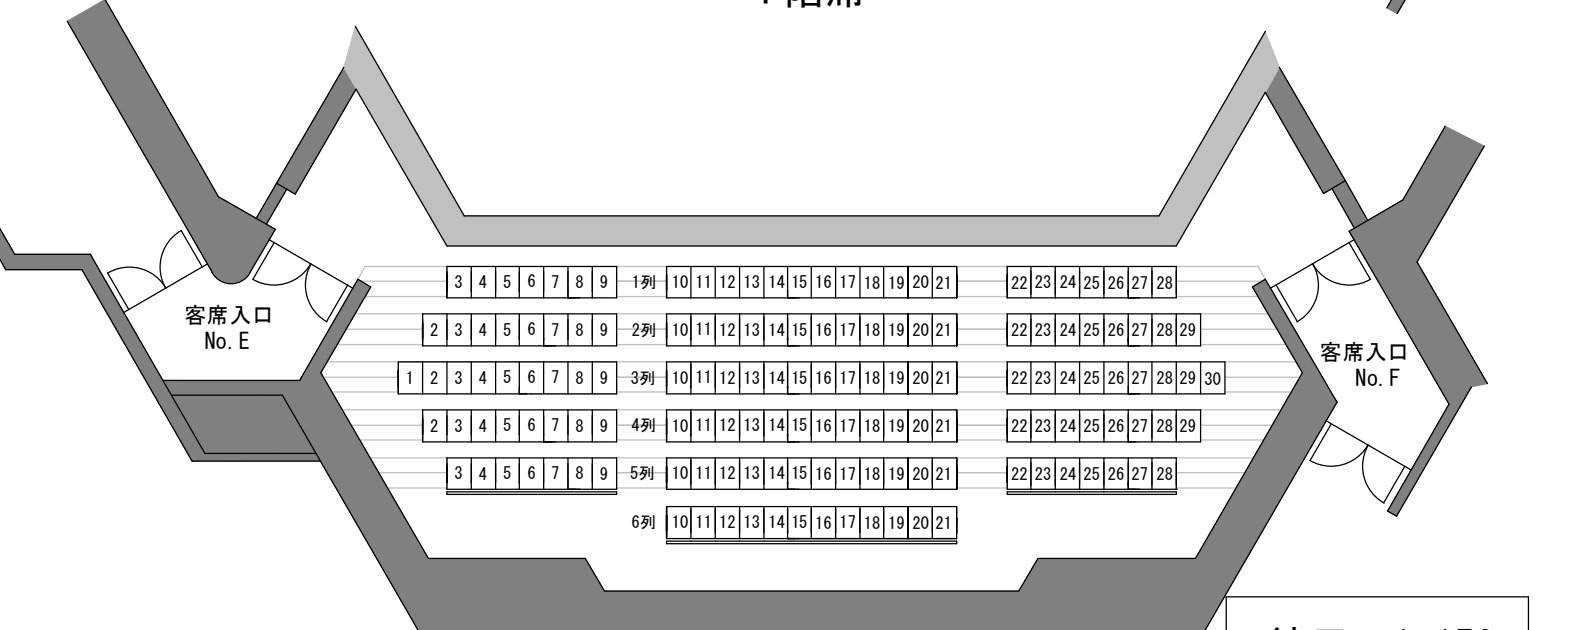

客席入口
No. A

客席入口
No. B

1 2 3 4 5 6	17 18	6列	19 20 21 22 23 24 25 26 27 28	29 30	41 42 43 44 45 46
1 2 3 4 5 6	16 17 18	7列	19 20 21 22 23 24 25 26 27 28	29 30 31	41 42 43 44 45 46
1 2 3 4 5 6	15 16 17 18	8列	19 20 21 22 23 24 25 26 27 28	29 30 31 32	41 42 43 44 45 46
1 2 3 4 5 6	14 15 16 17 18	9列	19 20 21 22 23 24 25 26 27 28	29 30 31 32 33	41 42 43 44 45 46
1 2 3 4 5 6	13 14 15 16 17 18	10列	19 20 21 22 23 24 25 26 27 28	29 30 31 32 33 34	41 42 43 44 45 46
1 2 3 4 5 6	12 13 14 15 16 17 18	11列	19 20 21 22 23 24 25 26 27 28	29 30 31 32 33 34 35	41 42 43 44 45 46
1 2 3 4 5 6	11 12 13 14 15 16 17 18	12列	19 20 21 22 23 24 25 26 27 28	29 30 31 32 33 34 35 36	41 42 43 44 45 46
1 2 3 4 5 6	10 11 12 13 14 15 16 17 18	13列	19 20 21 22 23 24 25 26 27 28	29 30 31 32 33 34 35 36 37	41 42 43 44 45 46
3 4 5 6	9 10 11 12 13 14 15 16 17 18	14列	19 20 21 22 23 24 25 26 27 28	29 30 31 32 33 34 35 36 37 38	41 42 43 44 45 46
1 2 3 4 5 6	8 9 10 11 12 13 14 15 16 17 18	15列	19 20 21 22 23 24 25 26 27 28	29 30 31 32 33 34 35 36 37 38 39	41 42 43 44 45 46
1 2 3 4 5 6	7 8 9 10 11 12 13 14 15 16 17 18	16列	19 20 21 22 23 24 25 26 27 28	29 30 31 32 33 34 35 36 37 38 39	41 42 43 44
3 4 5 6	8 9 10 11 12 13 14 15 16 17 18	17列	(車椅子席 5~6席)	29 30 31 32 33 34 35 36 37 38 39	

客席入口
No. C

客席入口
No. D

1階席

客席入口
No. E

客席入口
No. F

3 4 5 6 7 8 9	1列	10 11 12 13 14 15 16 17 18 19 20 21	22 23 24 25 26 27 28
2 3 4 5 6 7 8 9	2列	10 11 12 13 14 15 16 17 18 19 20 21	22 23 24 25 26 27 28 29
1 2 3 4 5 6 7 8 9	3列	10 11 12 13 14 15 16 17 18 19 20 21	22 23 24 25 26 27 28 29 30
2 3 4 5 6 7 8 9	4列	10 11 12 13 14 15 16 17 18 19 20 21	22 23 24 25 26 27 28 29
3 4 5 6 7 8 9	5列	10 11 12 13 14 15 16 17 18 19 20 21	22 23 24 25 26 27 28
	6列	10 11 12 13 14 15 16 17 18 19 20 21	

2階席

縮尺 1:150

名古屋市芸術創造センター ホール座席表

1階席 490席
 2階席 150席
 合計 640席

舞 台

(補助席36席)
 最大676席

1階席

2階席

縮尺 1:150

名古屋市芸術創造センター ホール座席表

白い座席推奨

1階席 225席(3)
 2階席 78席
 合計 303席(3)

舞 台

縮尺 1:150