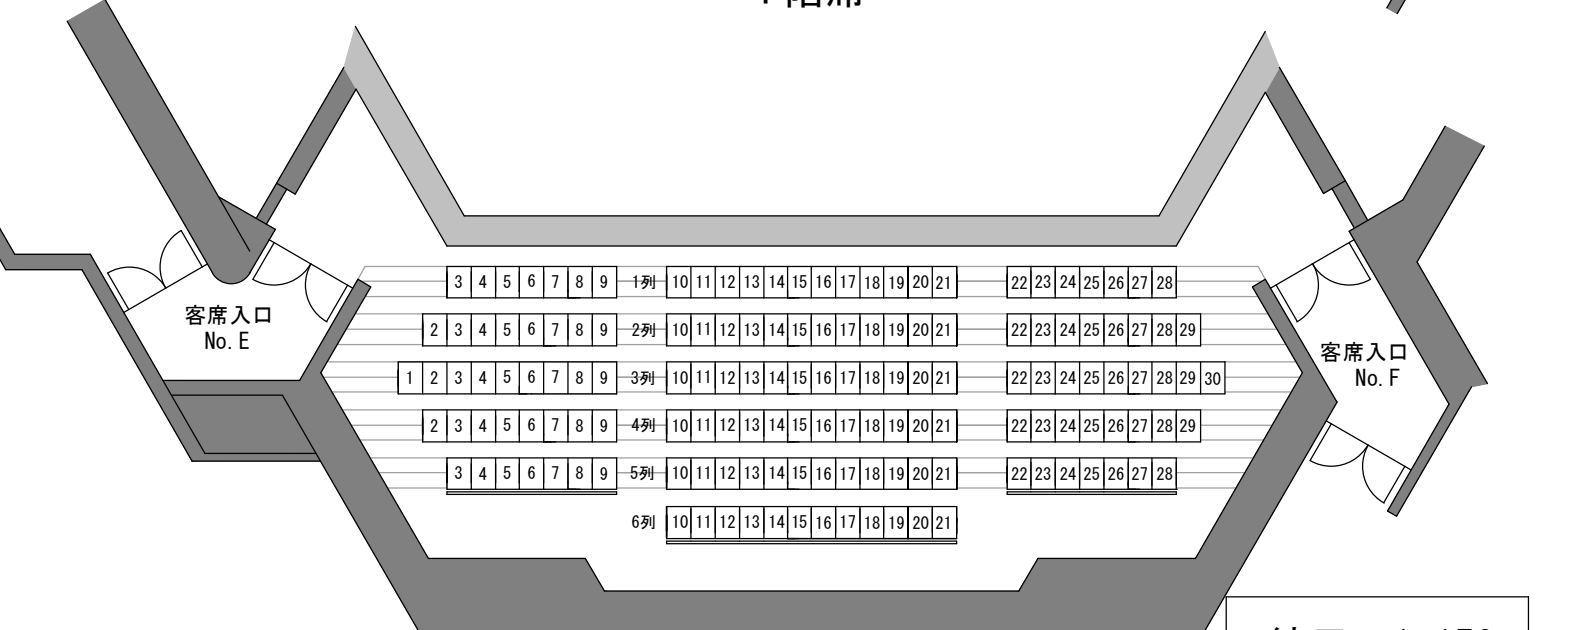

名古屋市芸術創造センター ホール座席表

張出舞台一面使用時 (-58席)

1階席	432席
2階席	150席
合計	582席

舞 台

縮尺 1:150