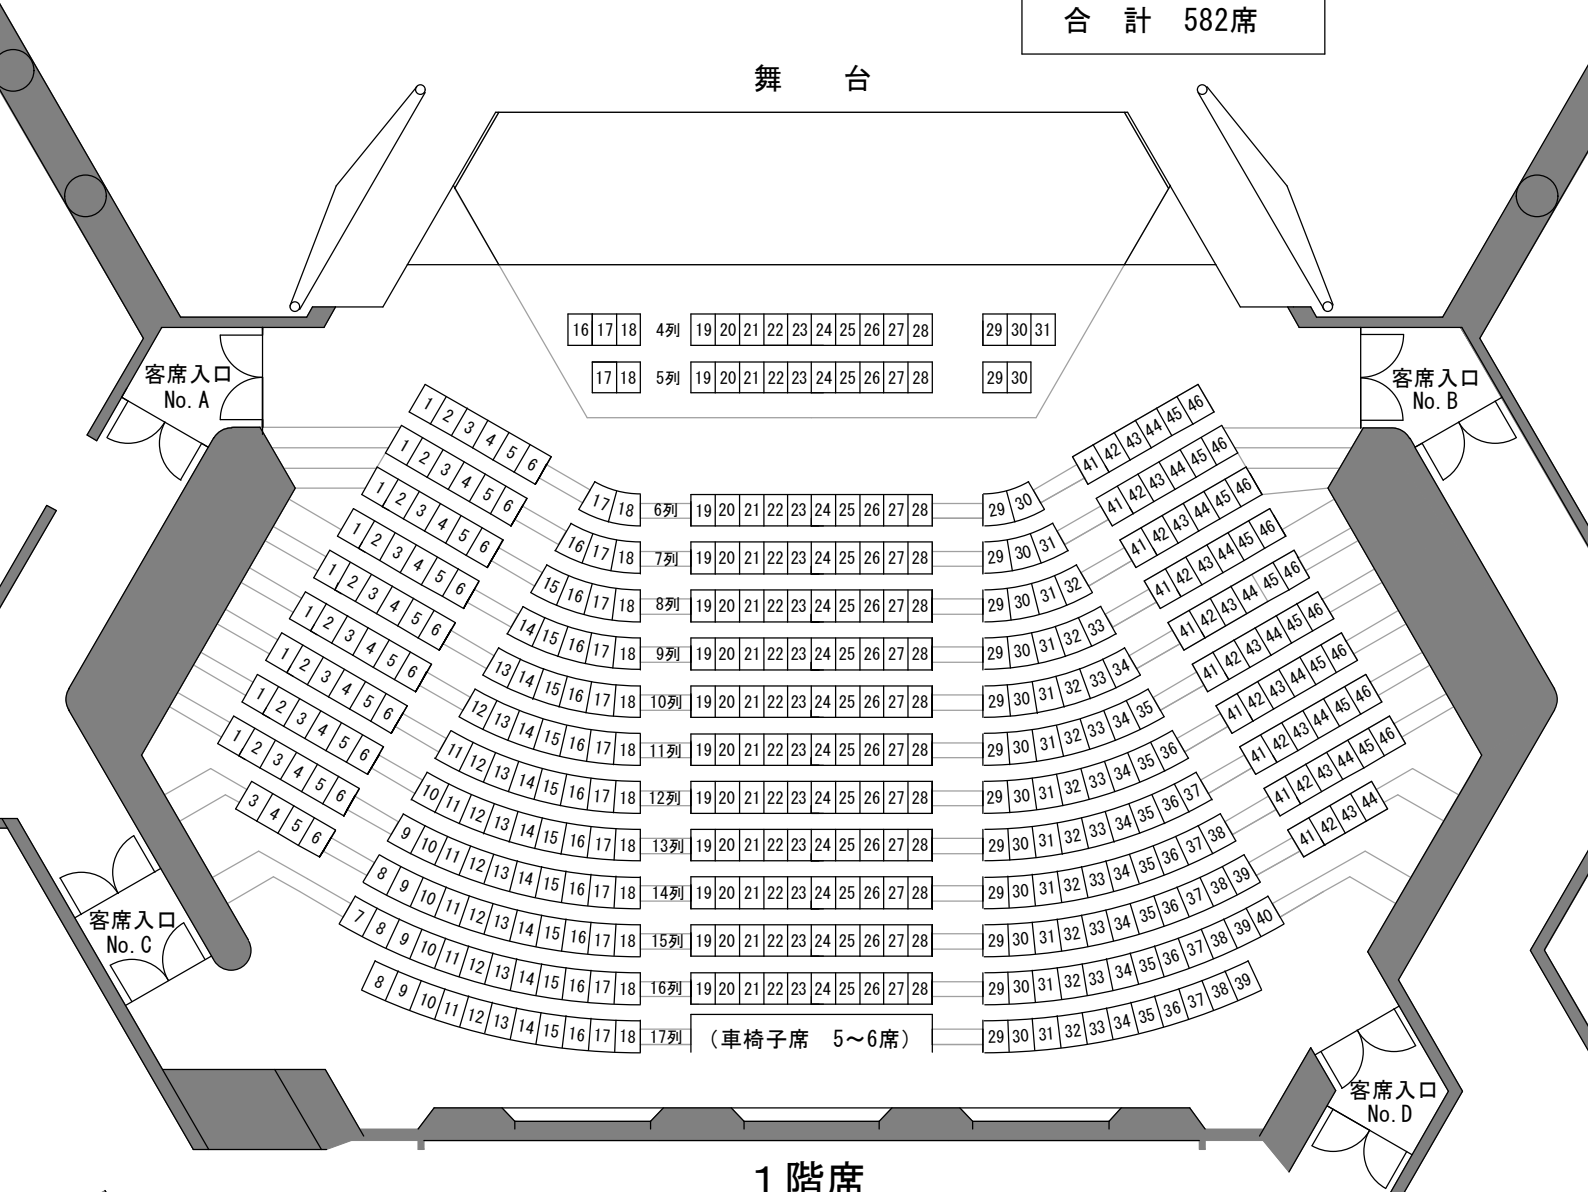

名古屋市芸術創造センター ホール座席表

張出舞台一面使用時 (-58席)

1階席	432席
2階席	150席
合計	582席

舞 台

縮尺 1:150