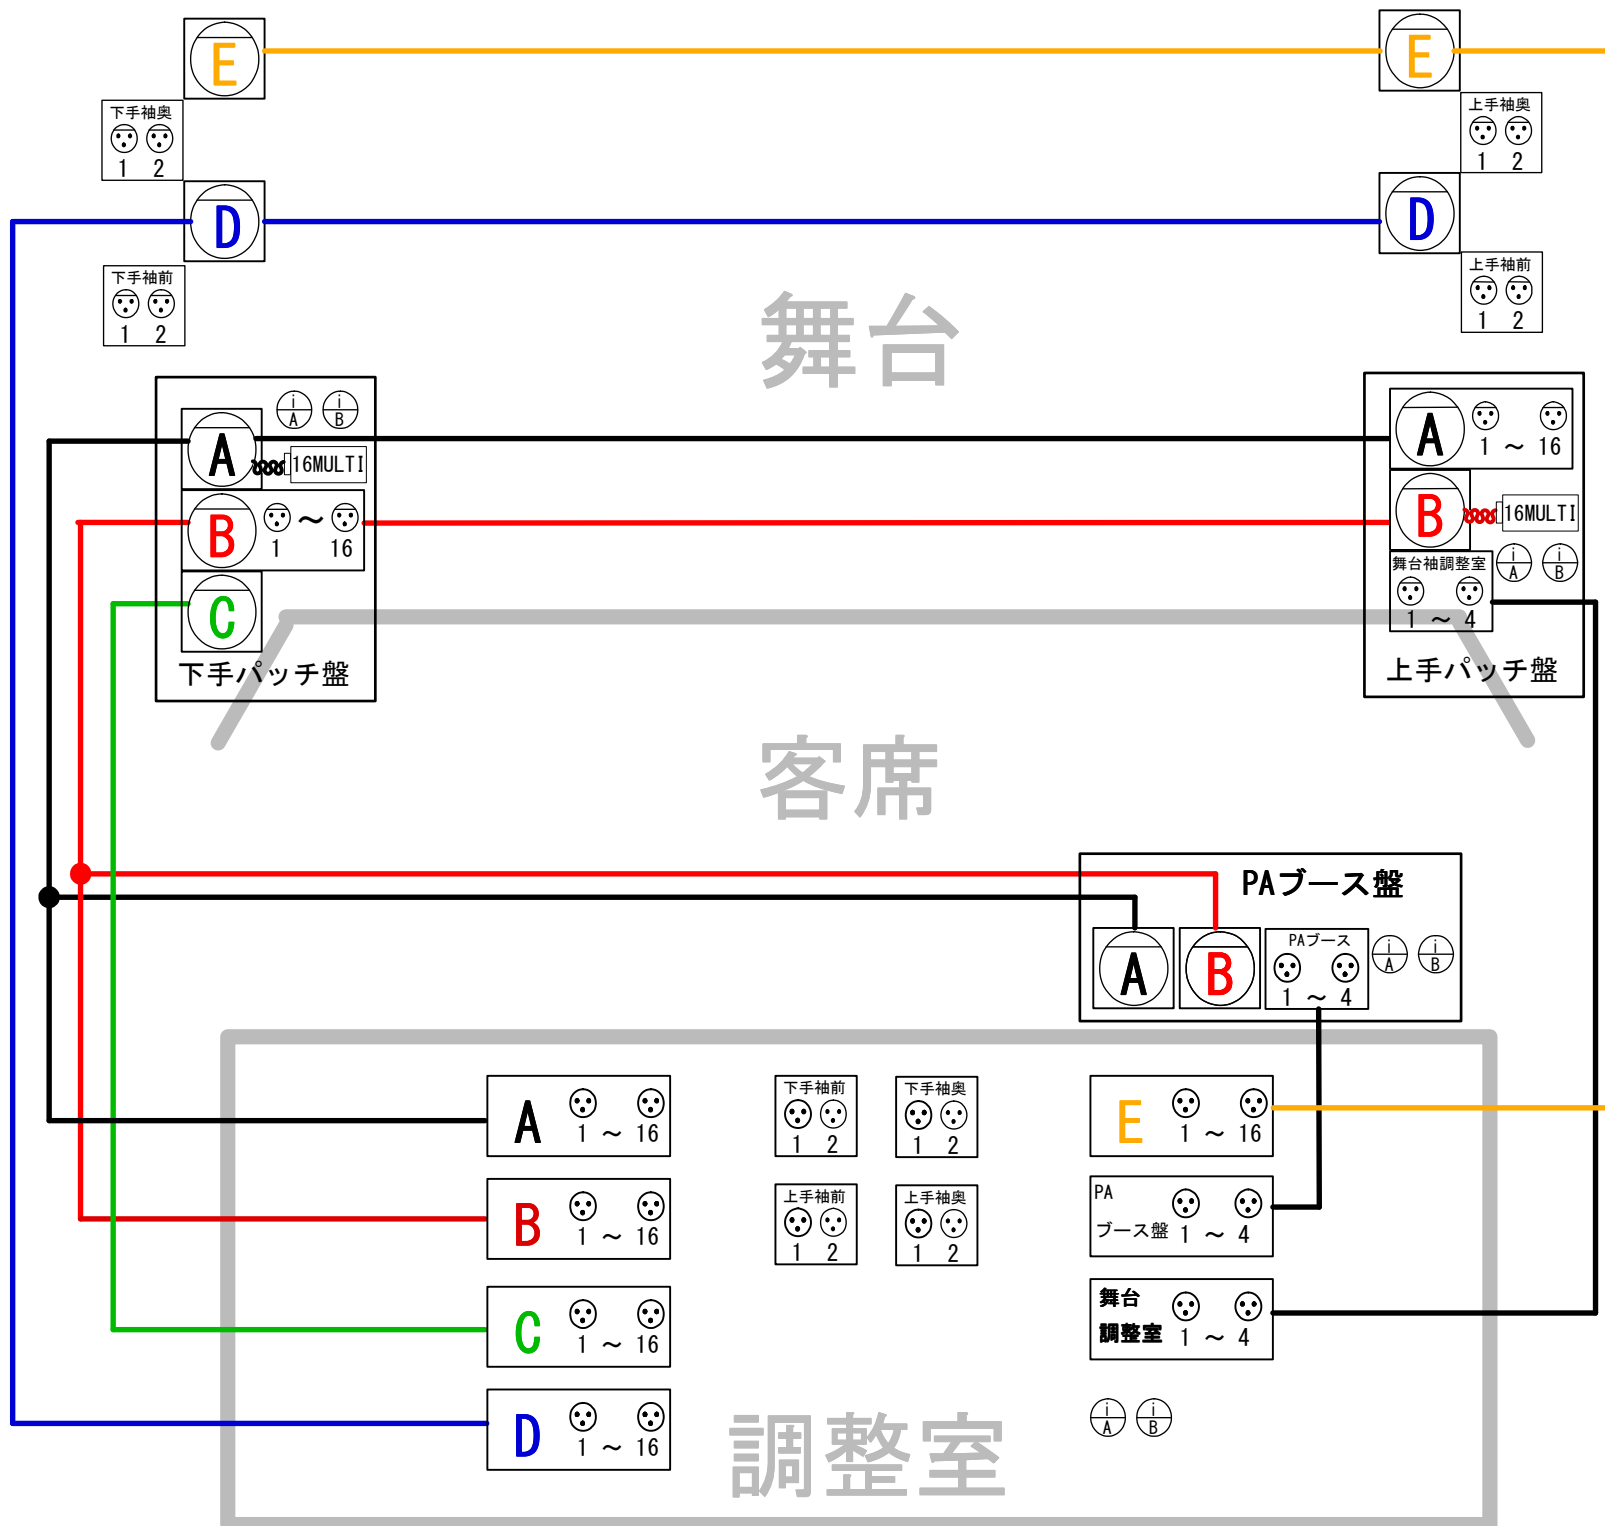

# 音響回線表

A ⇒ FK ♀  
 /回線名  
  
⊙ ⇒ XLR ♀  
  
⊙ ⇒ XLR ♂  
  
i  
A ⇒ インカム  
 /回線名

**MEMO**

- ・ 上手パッチ盤内[舞台調整室]1~4のうち、3はブザー専用回線、4は陰マイク用回線に使用。
- ・ 下手パッチ盤内Aマルチ回線、上手パッチ盤内Bマルチ回線にそれぞれ5mマルチケーブル+BOXを増設。

調整室