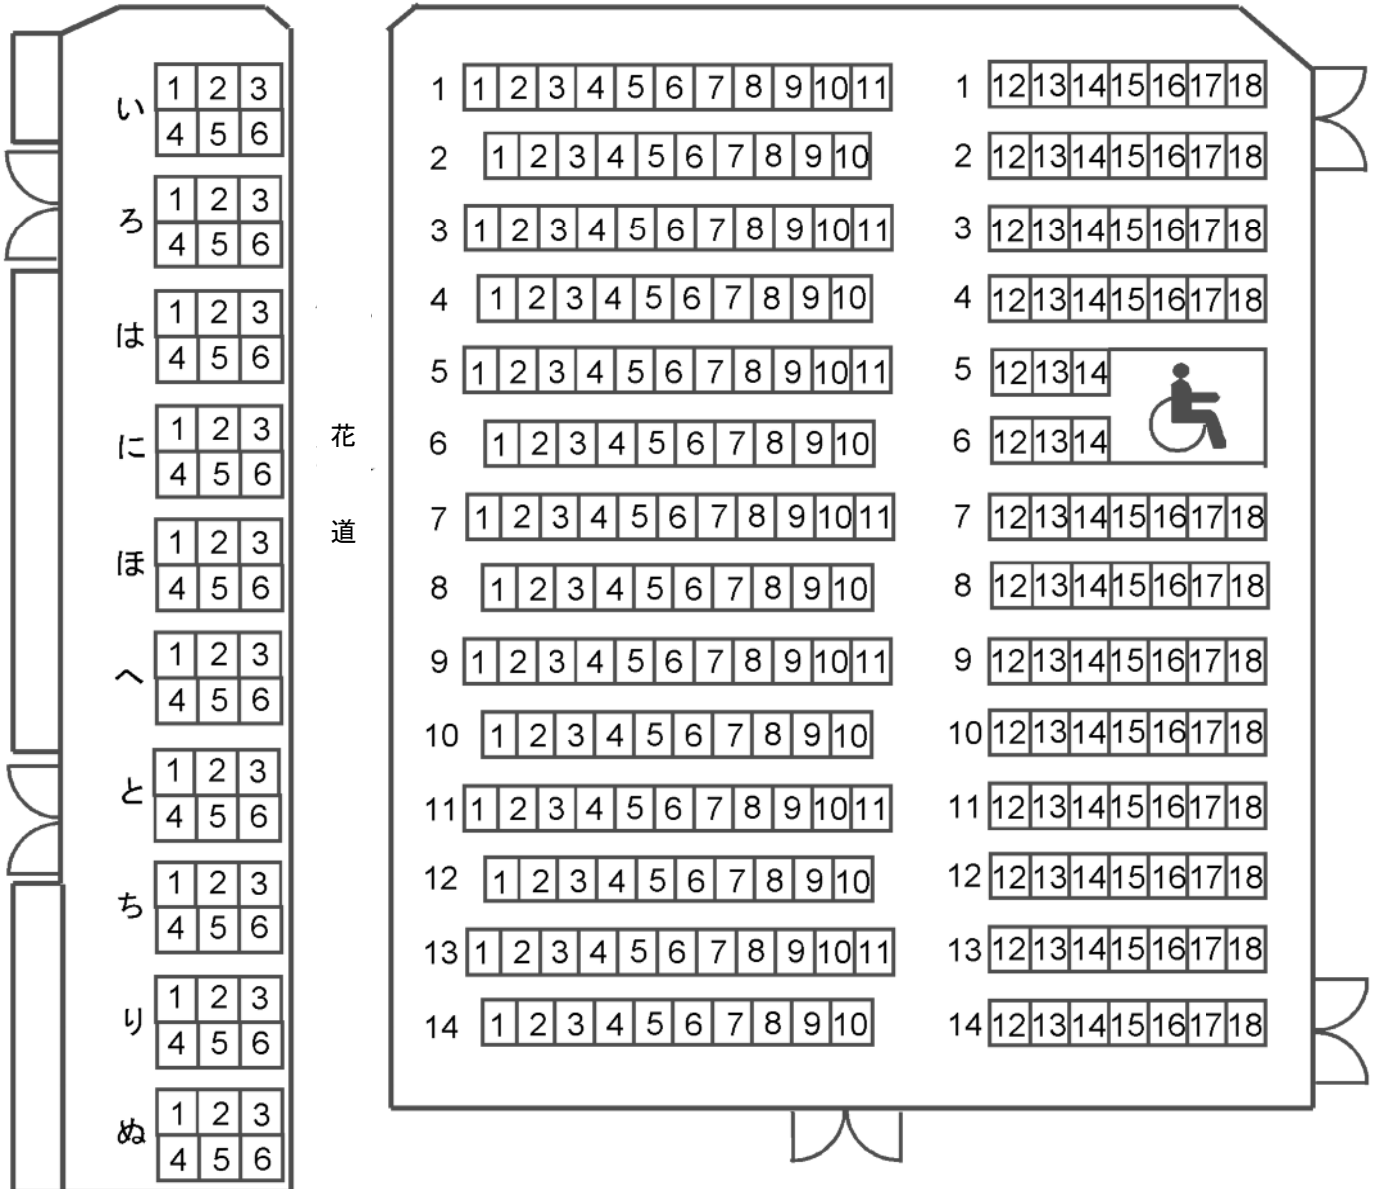

# 北文化小劇場

イス席 237席  
マス席 60席

計 297席(+車イス2台)

舞 台

# 北文化小劇場

【推奨座席表 140席】

イス席 113席  
 マス席 27席  
 計 140席 (+車イス1台)

舞 台

- ・この座席表は最大140席の一例です。
- ・ご利用形態にあわせて主催者様判断で変更は可能ですのでお気軽にご相談ください。