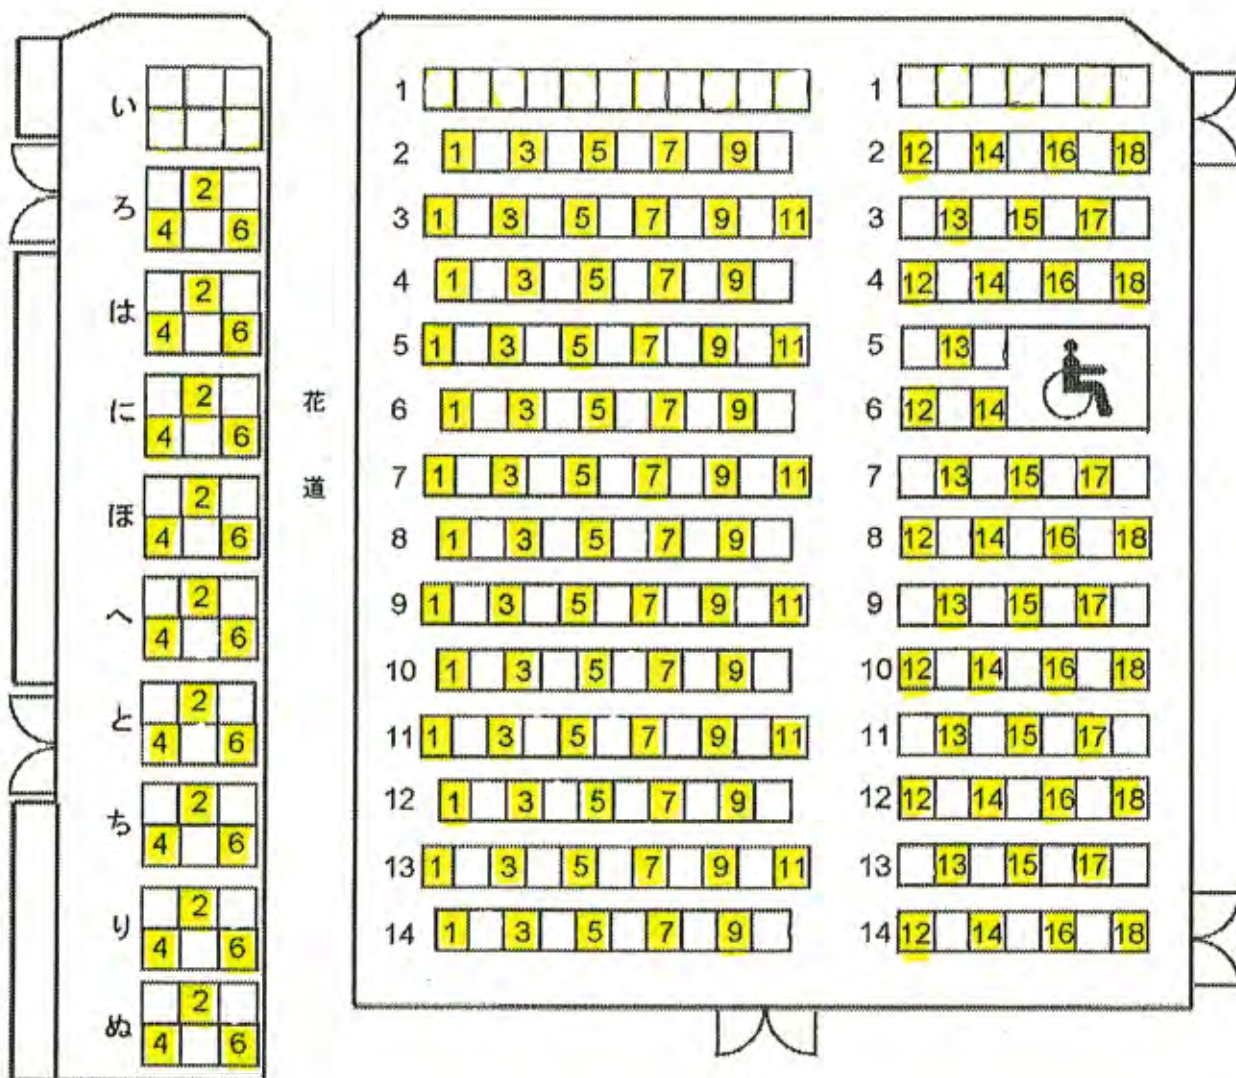

# 北文化小劇場

イス席 237席  
マス席 60席

計 297席(+車イス2台)

舞 台

# 北文化小劇場

【推奨座席表 140席】

イス席 113席  
 マス席 27席  
 計 140席 (+車イス1台)

舞 台

- ・この座席表は最大140席の一例です。
- ・ご利用形態にあわせて主催者様判断で変更は可能ですのでお気軽にご相談ください。