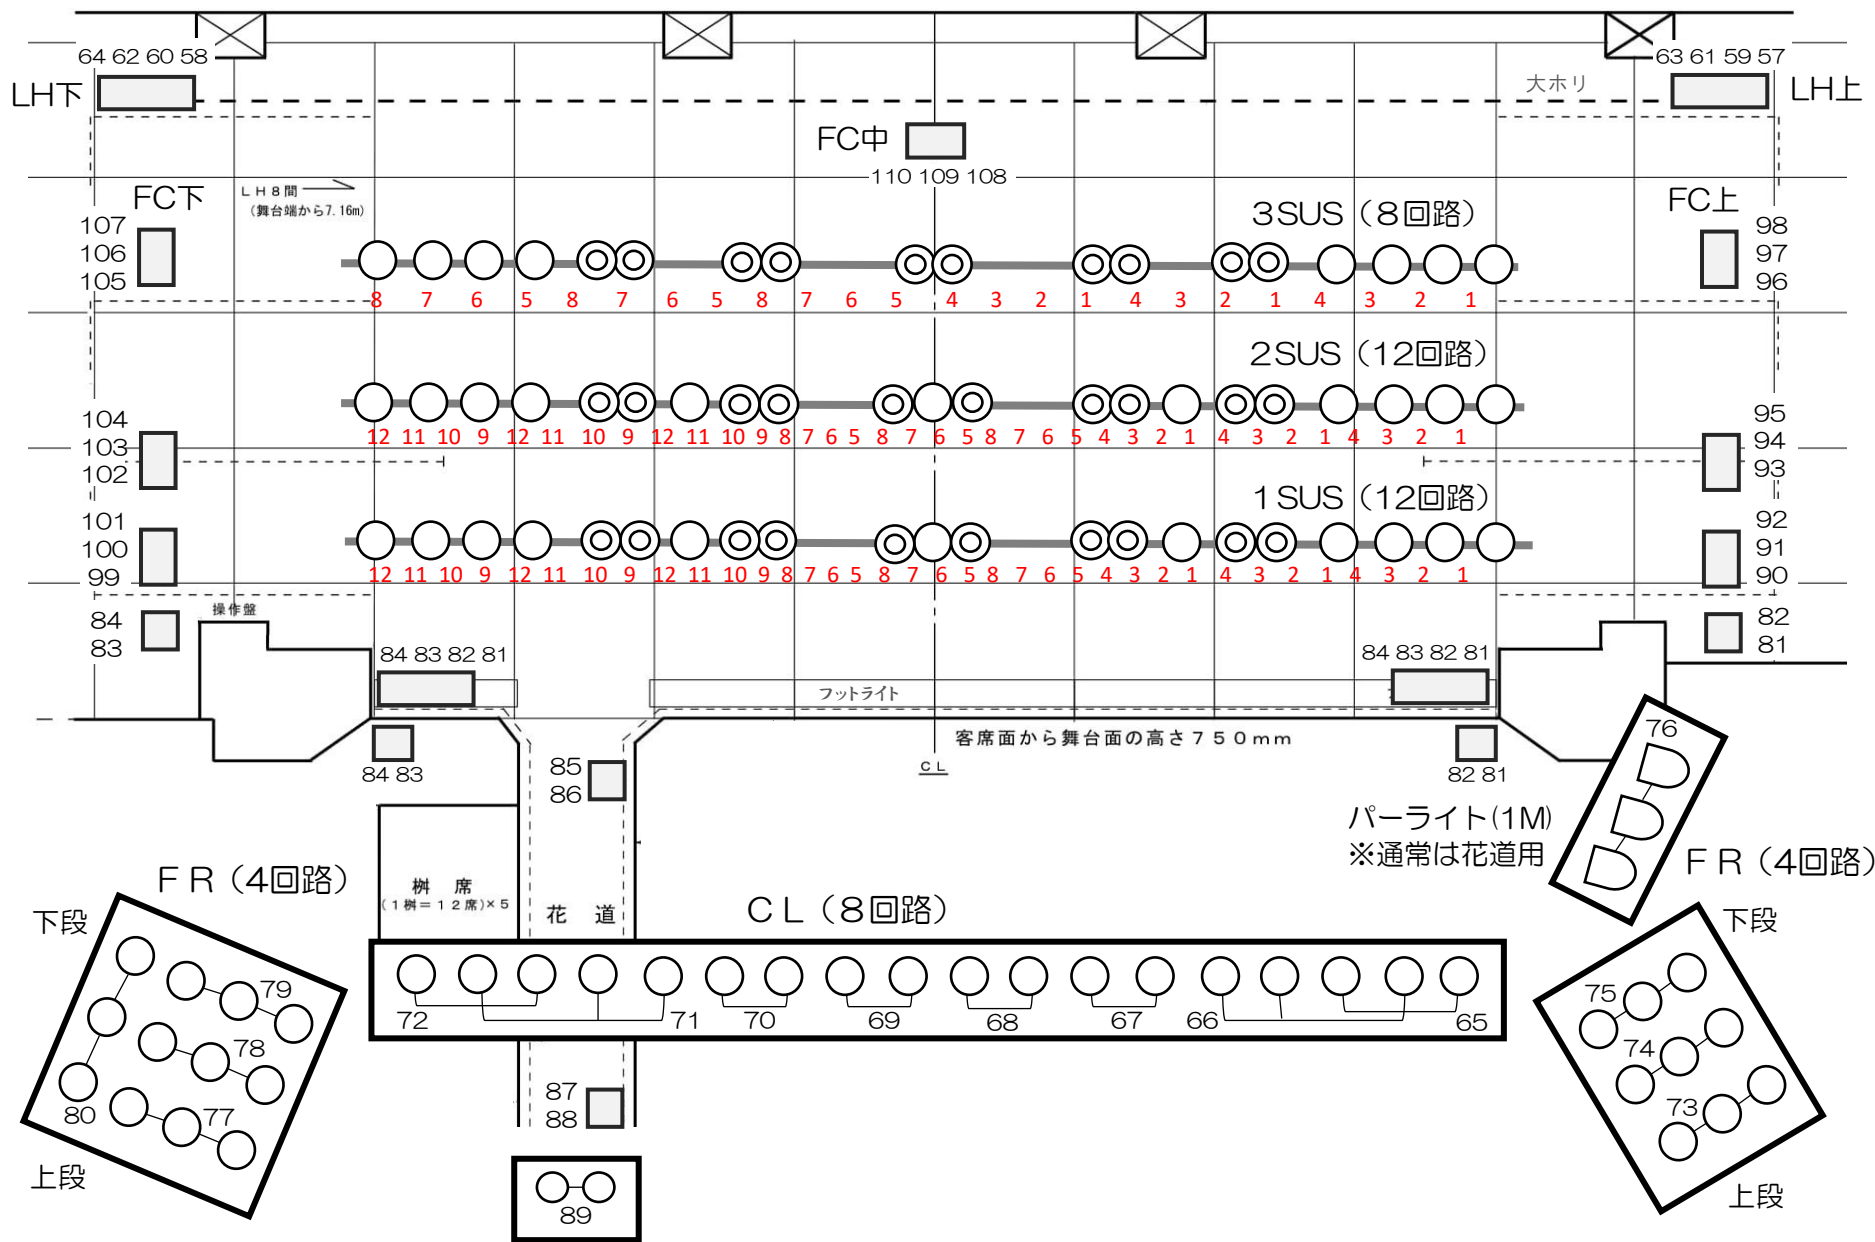

# 北文化小劇場 照明回路図・基本仕込図

揚幕用(500W凸×2)

2023年2月25日現在