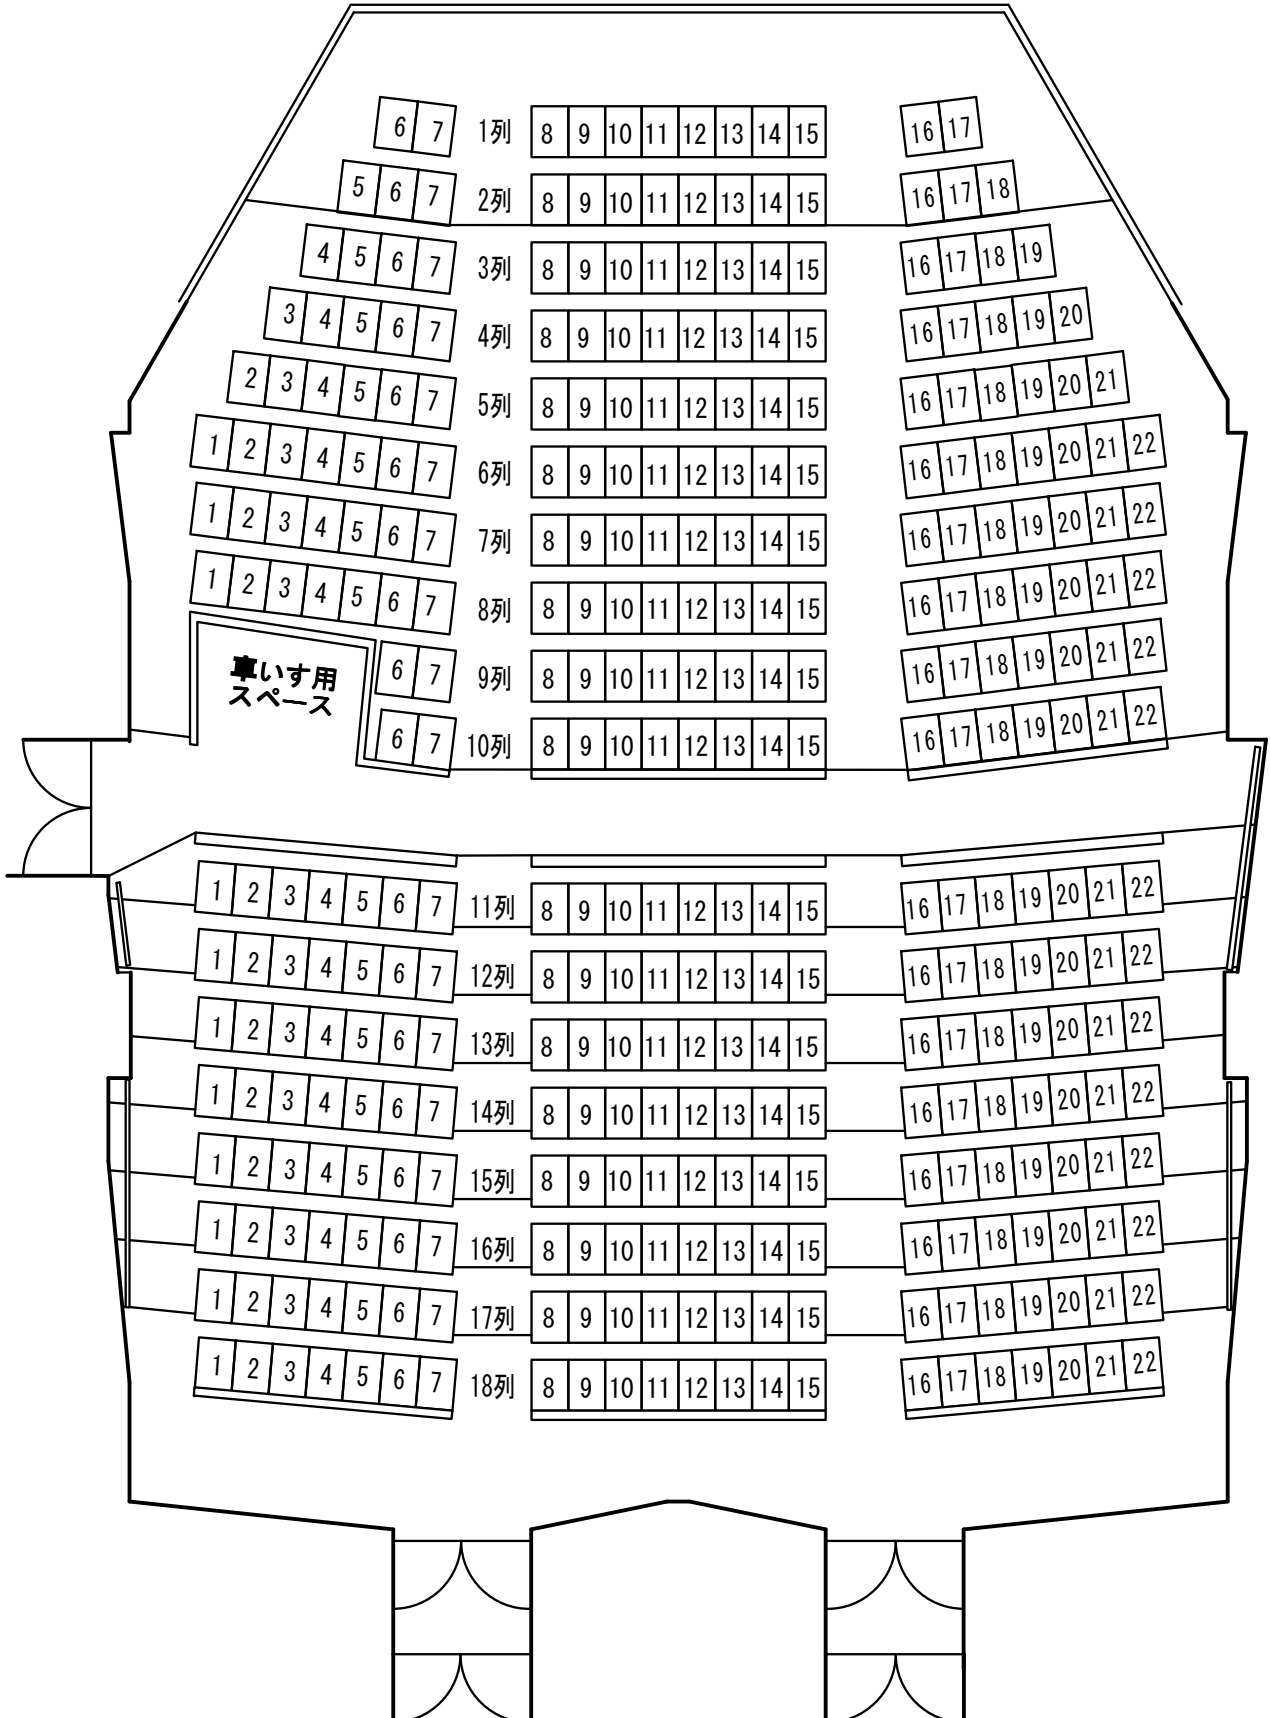

# 名東文化小劇場

356席(+車イス2台)

舞 台

# 名東文化小劇場

定員 172席(+車イス1台)  
 ※令和3年8月27日より当面の間  
 白色の座席…着席可能  
 橙色の座席…着席不可

舞 台