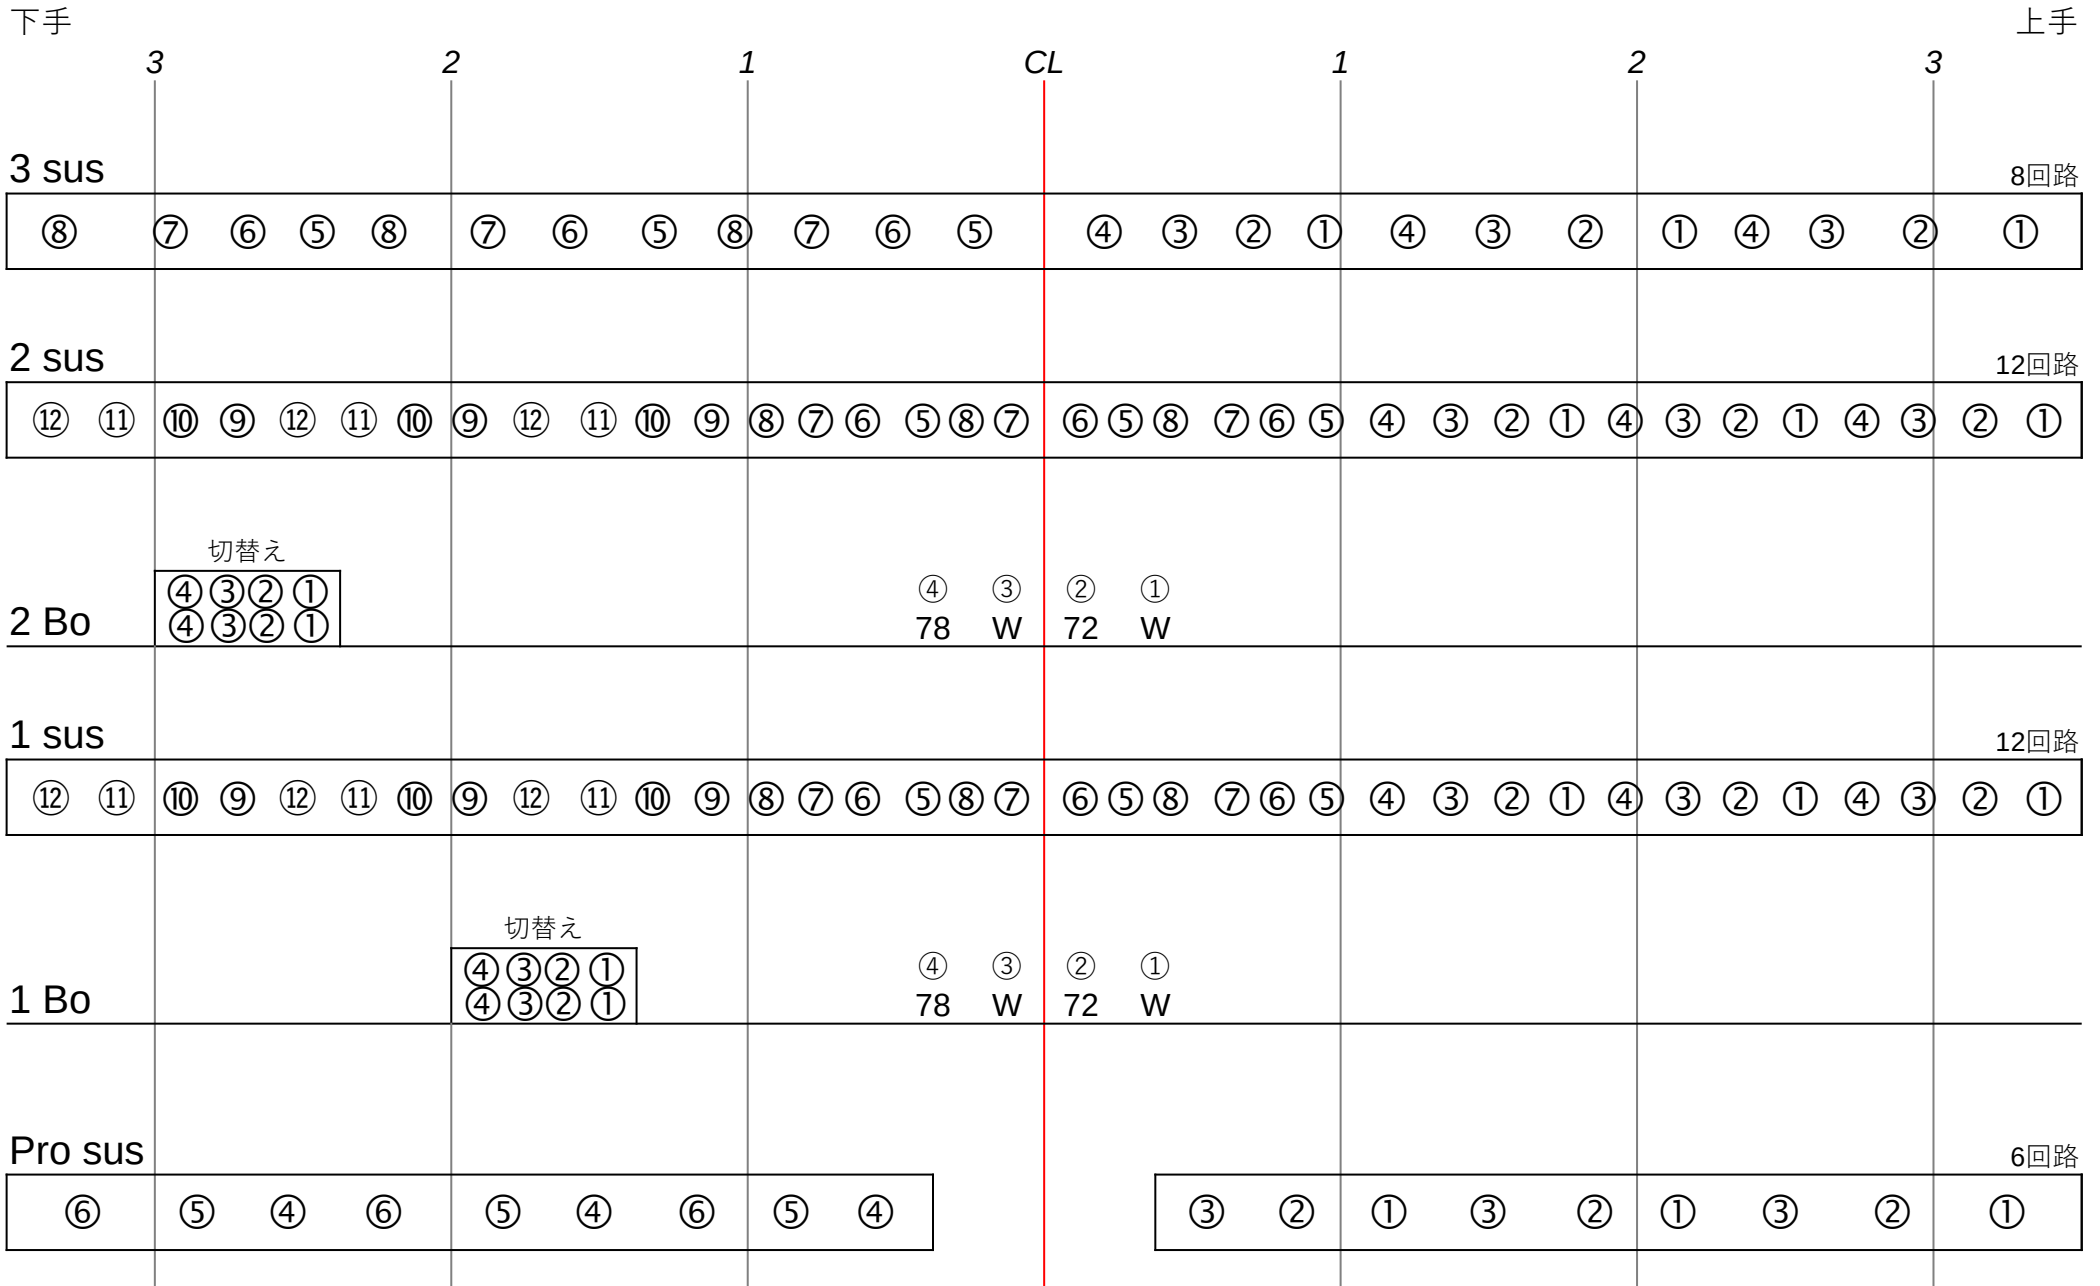

サス回路コンセント配置図

ステージコンセント、フロント・シーリング配置図

【下手フロント】

【上手フロント】

【シーリング】