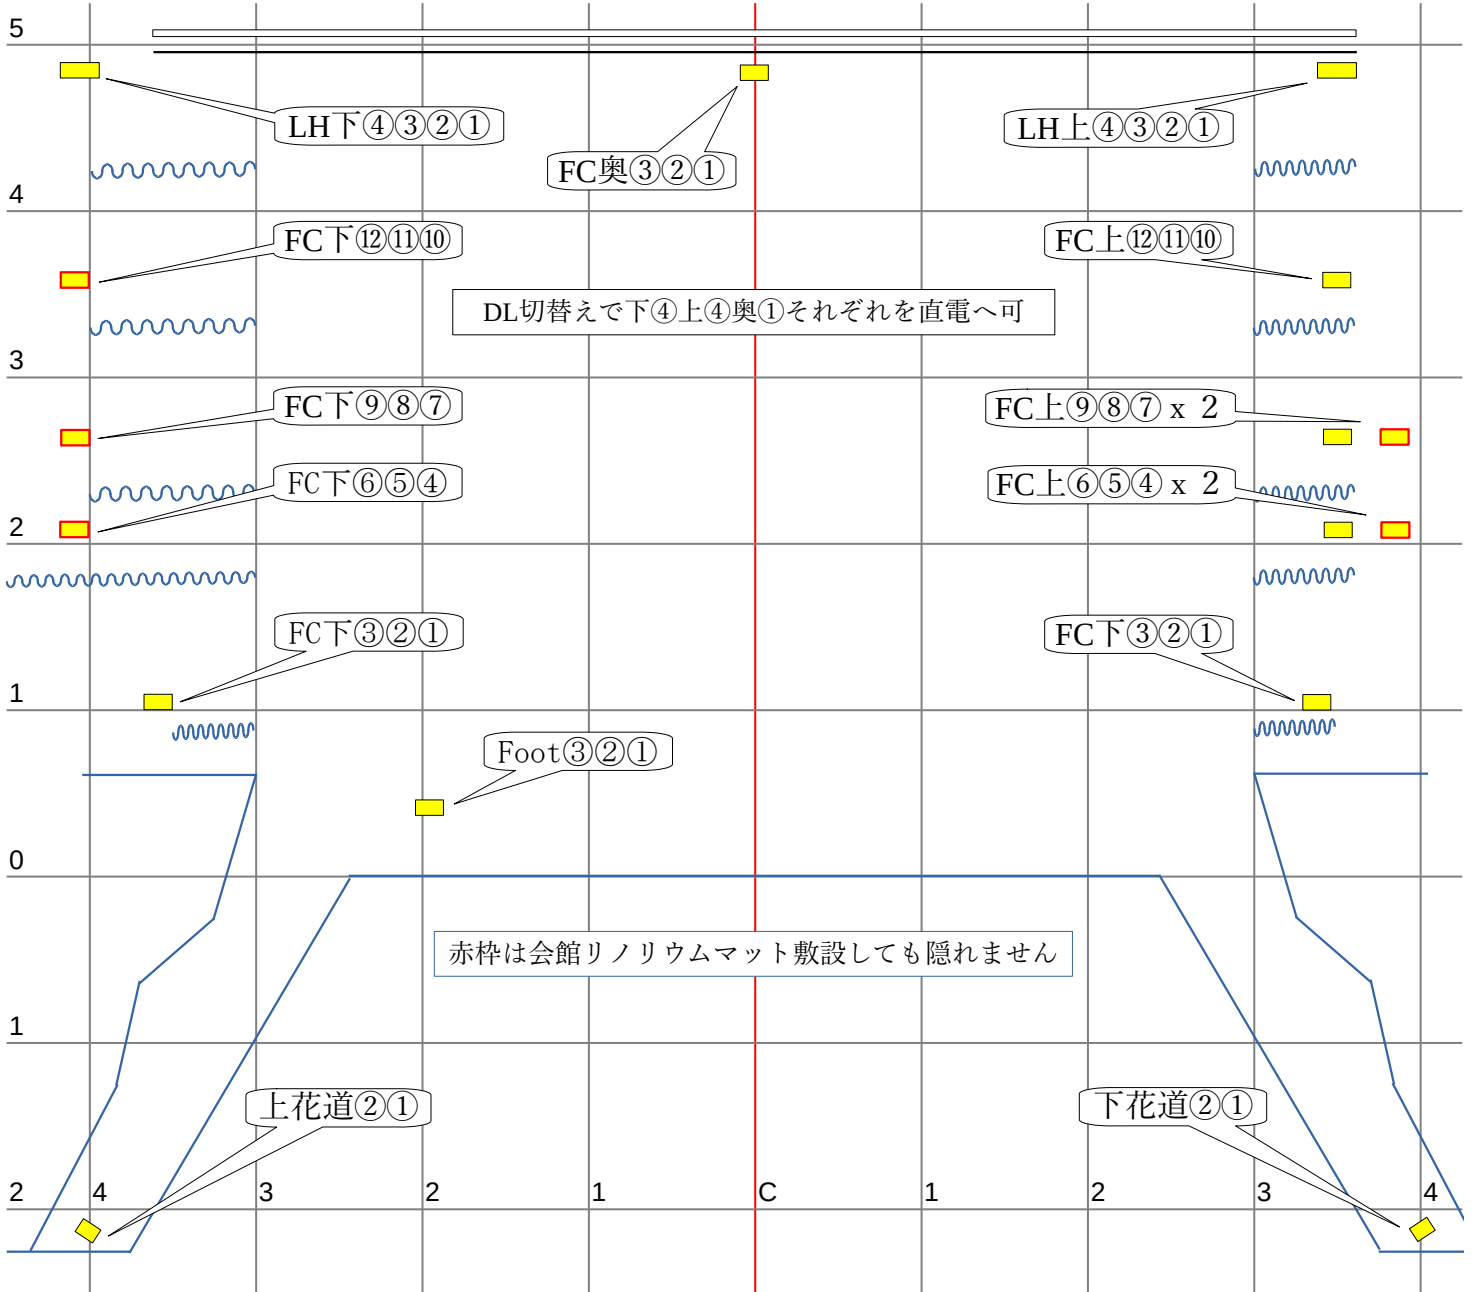

サス回路コンセント配置図

ステージコンセント、フロント・シーリング配置図

【下手フロント】

【上手フロント】

【シーリング】