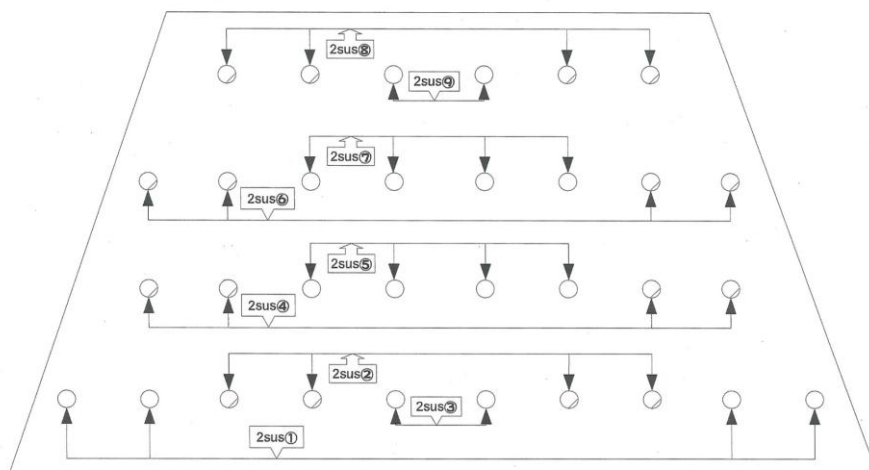

舞台照明回路図及び基本吊込み図

天井音響反射板(天反)ダウンライト回路←→第2サスペンションライト回路 切替説明図

※ 調光卓にて「サス・天反」の切替が必要