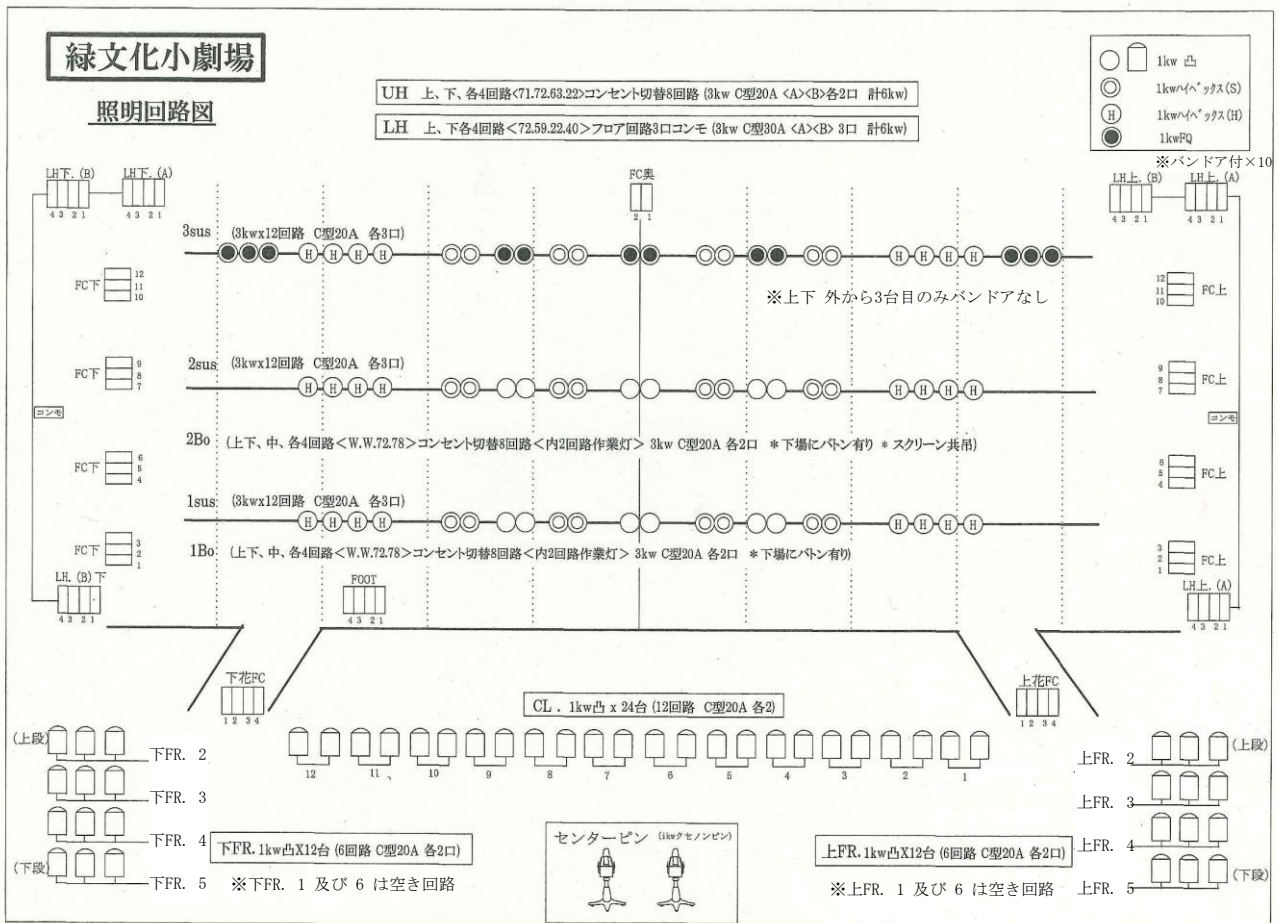

舞台照明回路図及び基本吊込み図

天井音響反射板(天反)ダウンライト回路←→第2サスペンションライト回路 切替説明図

※ 調光卓にて「サス・天反」の切替が必要