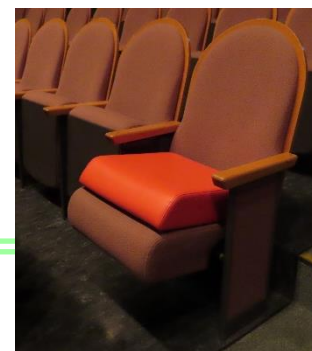

ご自由にご利用ください