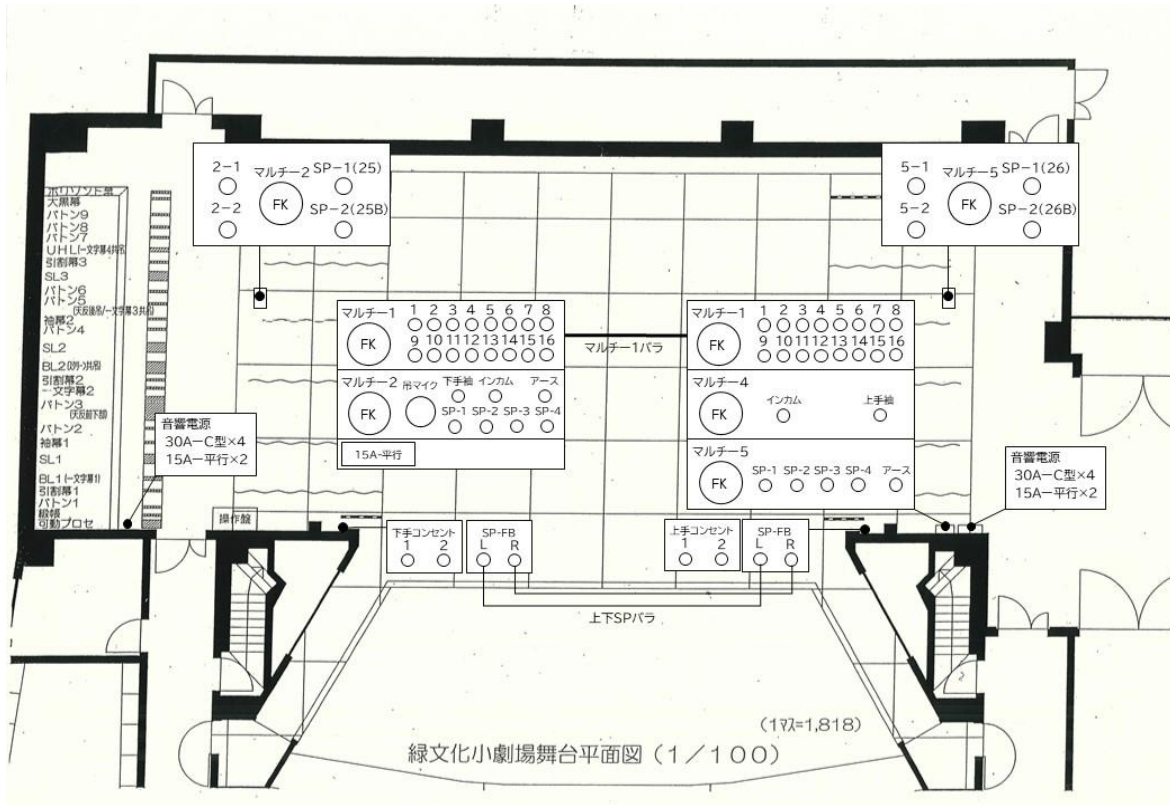

緑文化小劇場 ホール電気音響設備コンセント図

緑文化小劇場

446席 (+車イス4台)