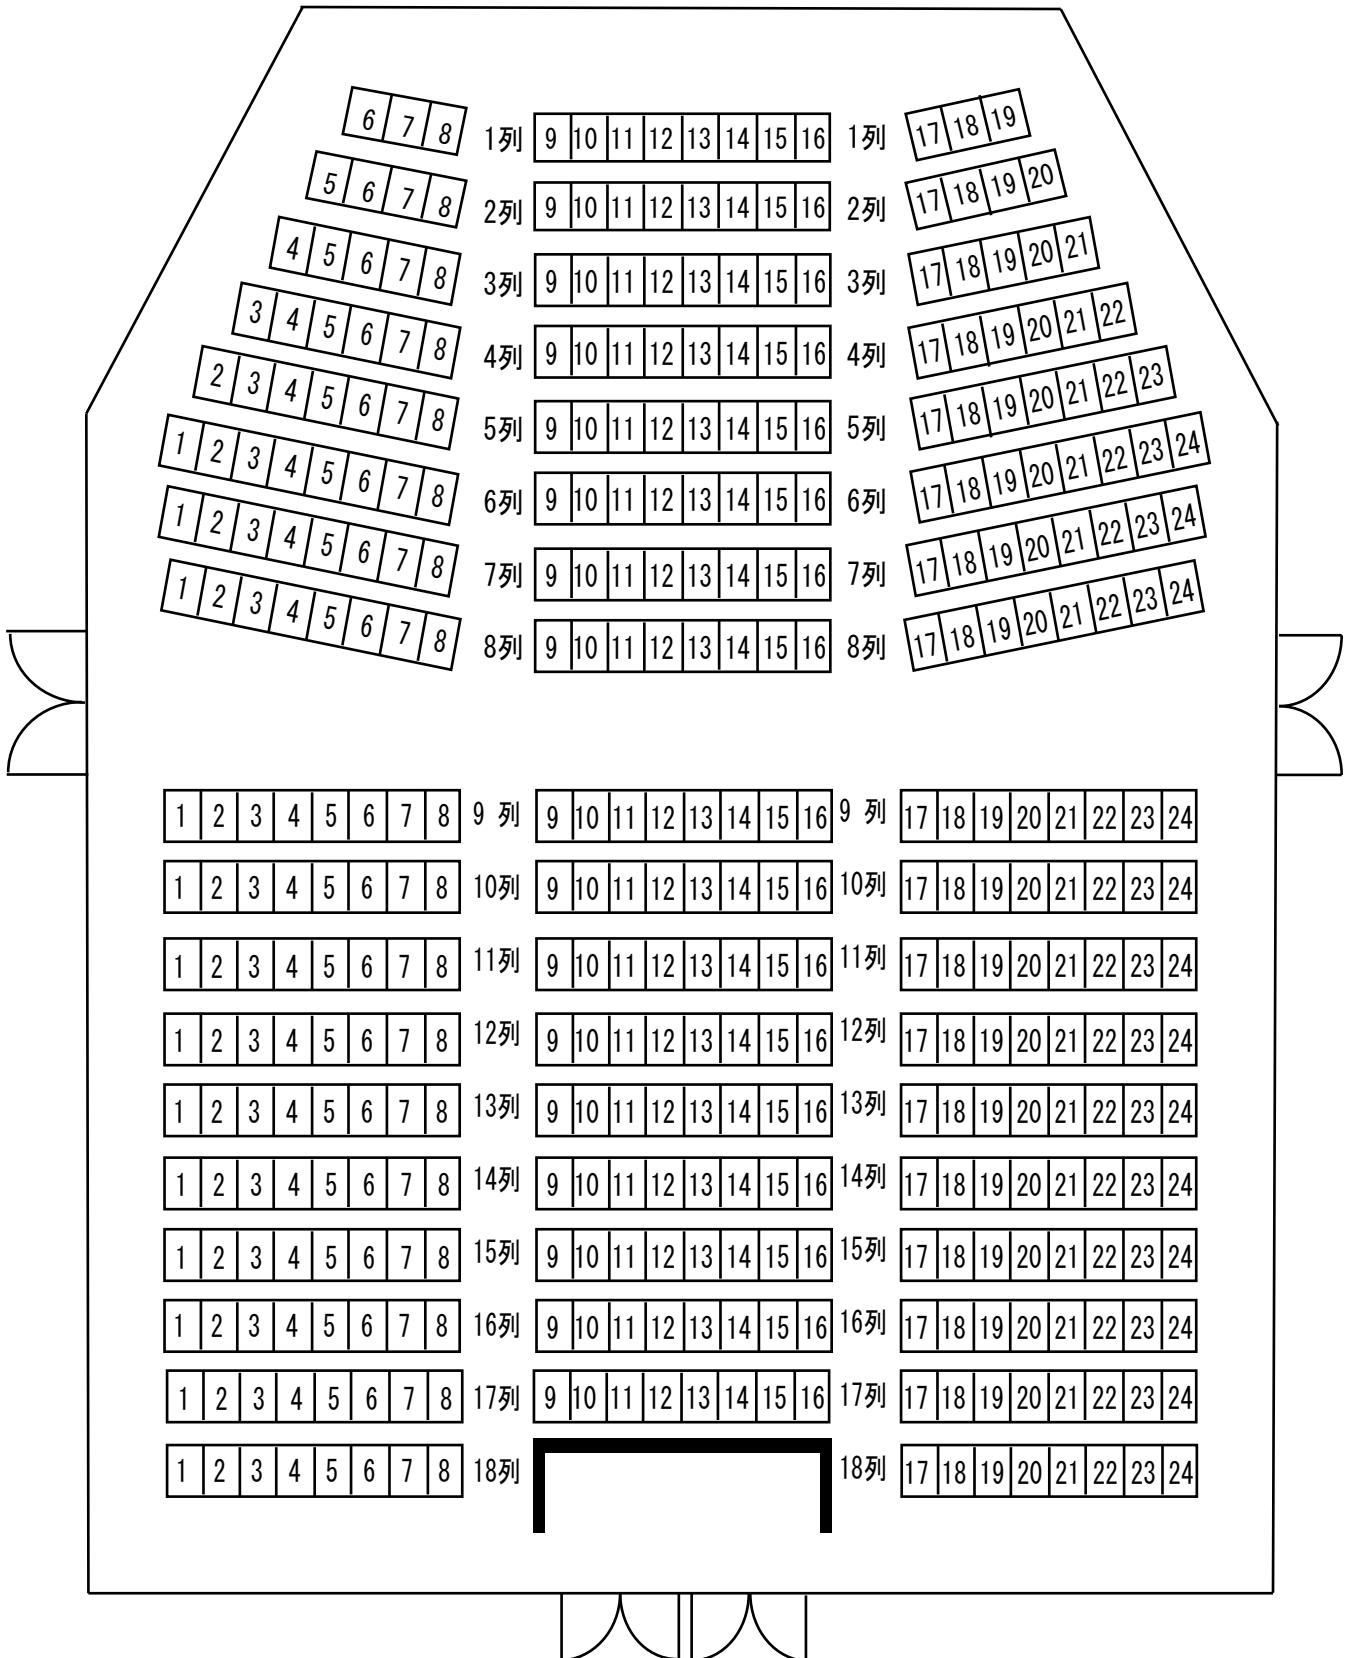

# 南文化小劇場

394席 (+車イス5台)

舞 台

# 南文化小劇場

182席+車イス2台

(下図オレンジ色の座席のみ使用可能)

## 舞台